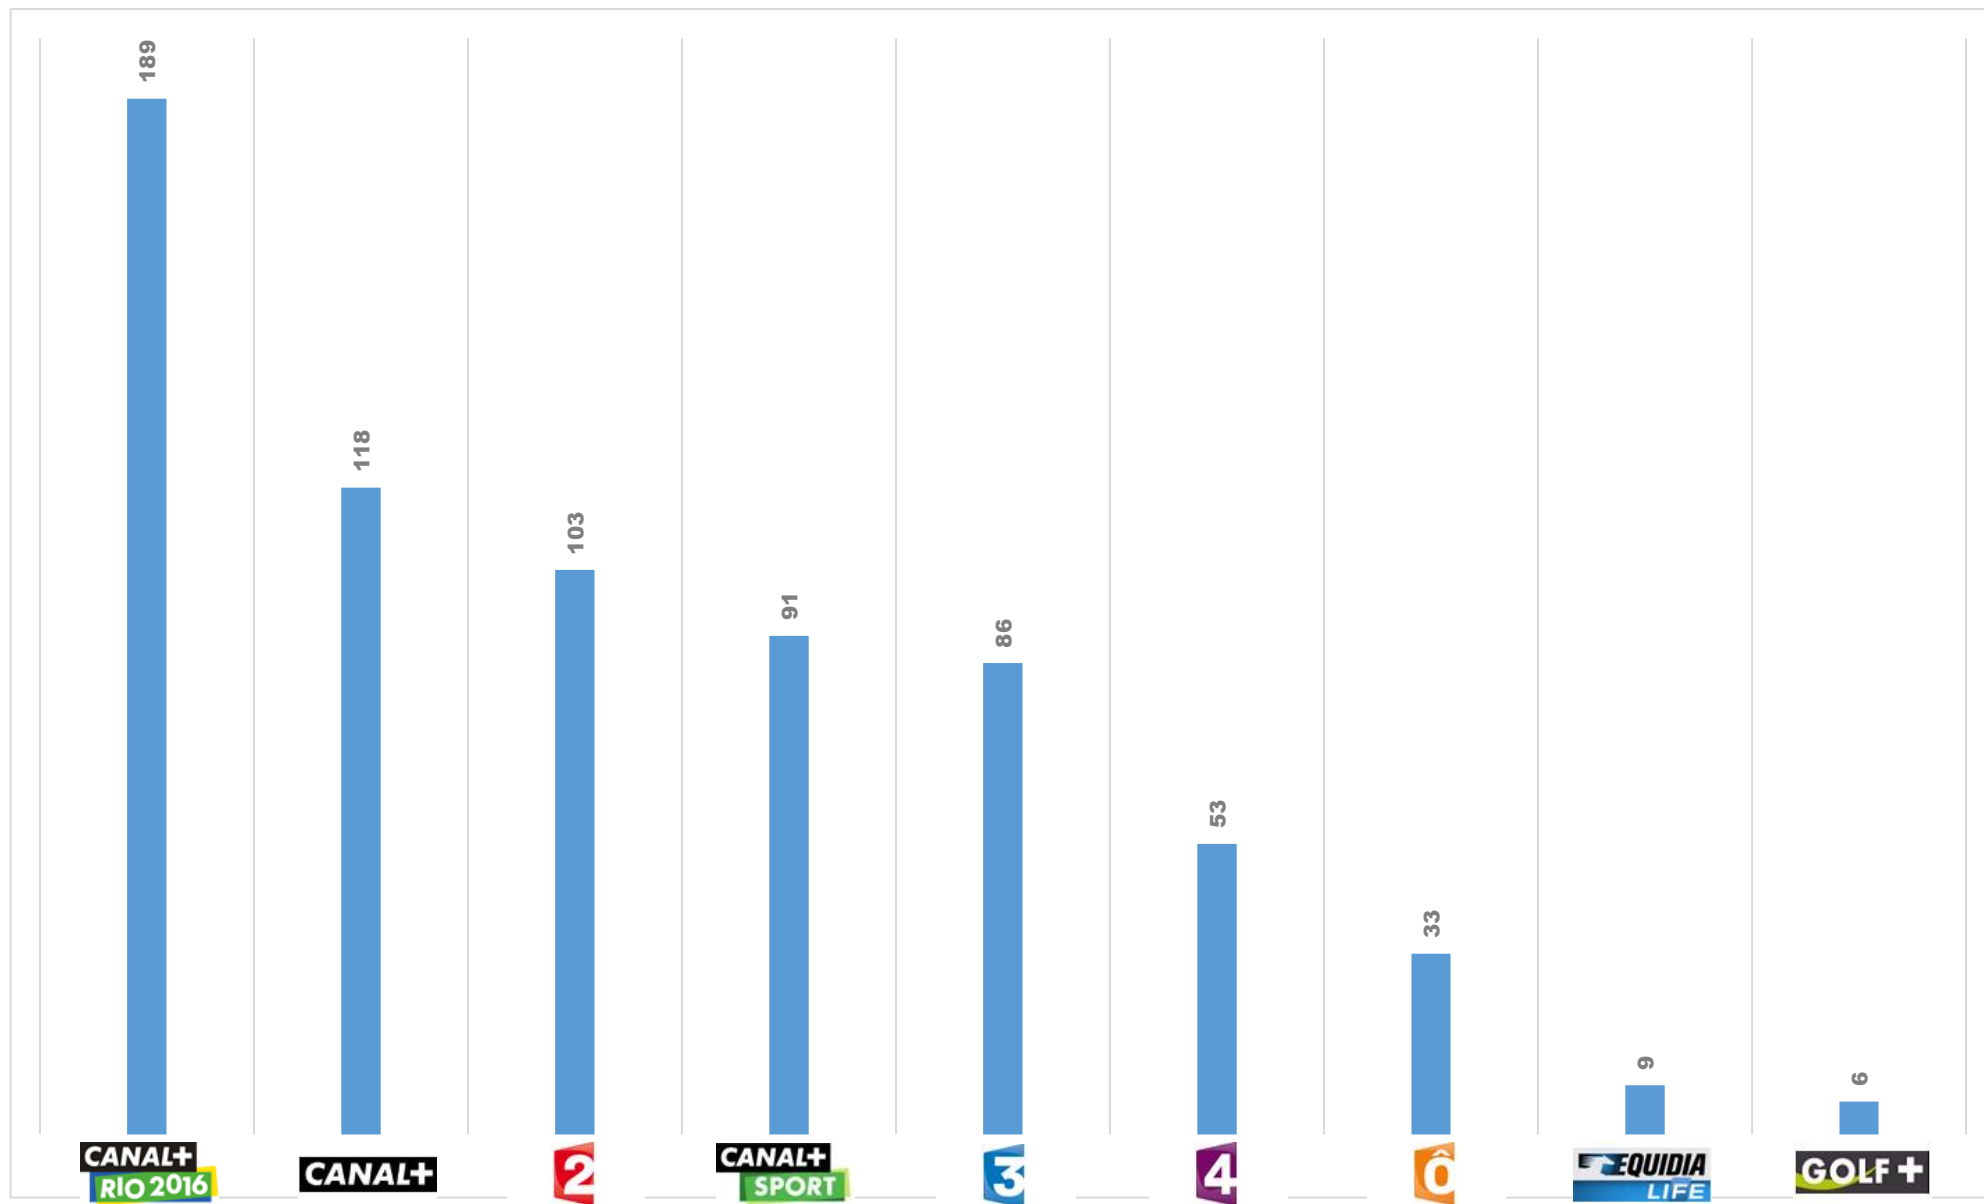

skysiertv.com

spécial

Rio 2016

statistiques

TOP des chaînes diffusant les JO de RIO

NOTA : Durant les JO, la chaîne CANAL+ Décalé a été renommée en CANAL+ RIO 2016

Les « chaînes JO » en comparaison avec la catégorie SPORT

NOTA : Durant les JO, la chaîne CANAL+ Décalé a été renommée en CANAL+ RIO 2016 ; Les chaînes avec un point vert ont diffusées partiellement ou durant toute la journée les JO

skysiertv.com