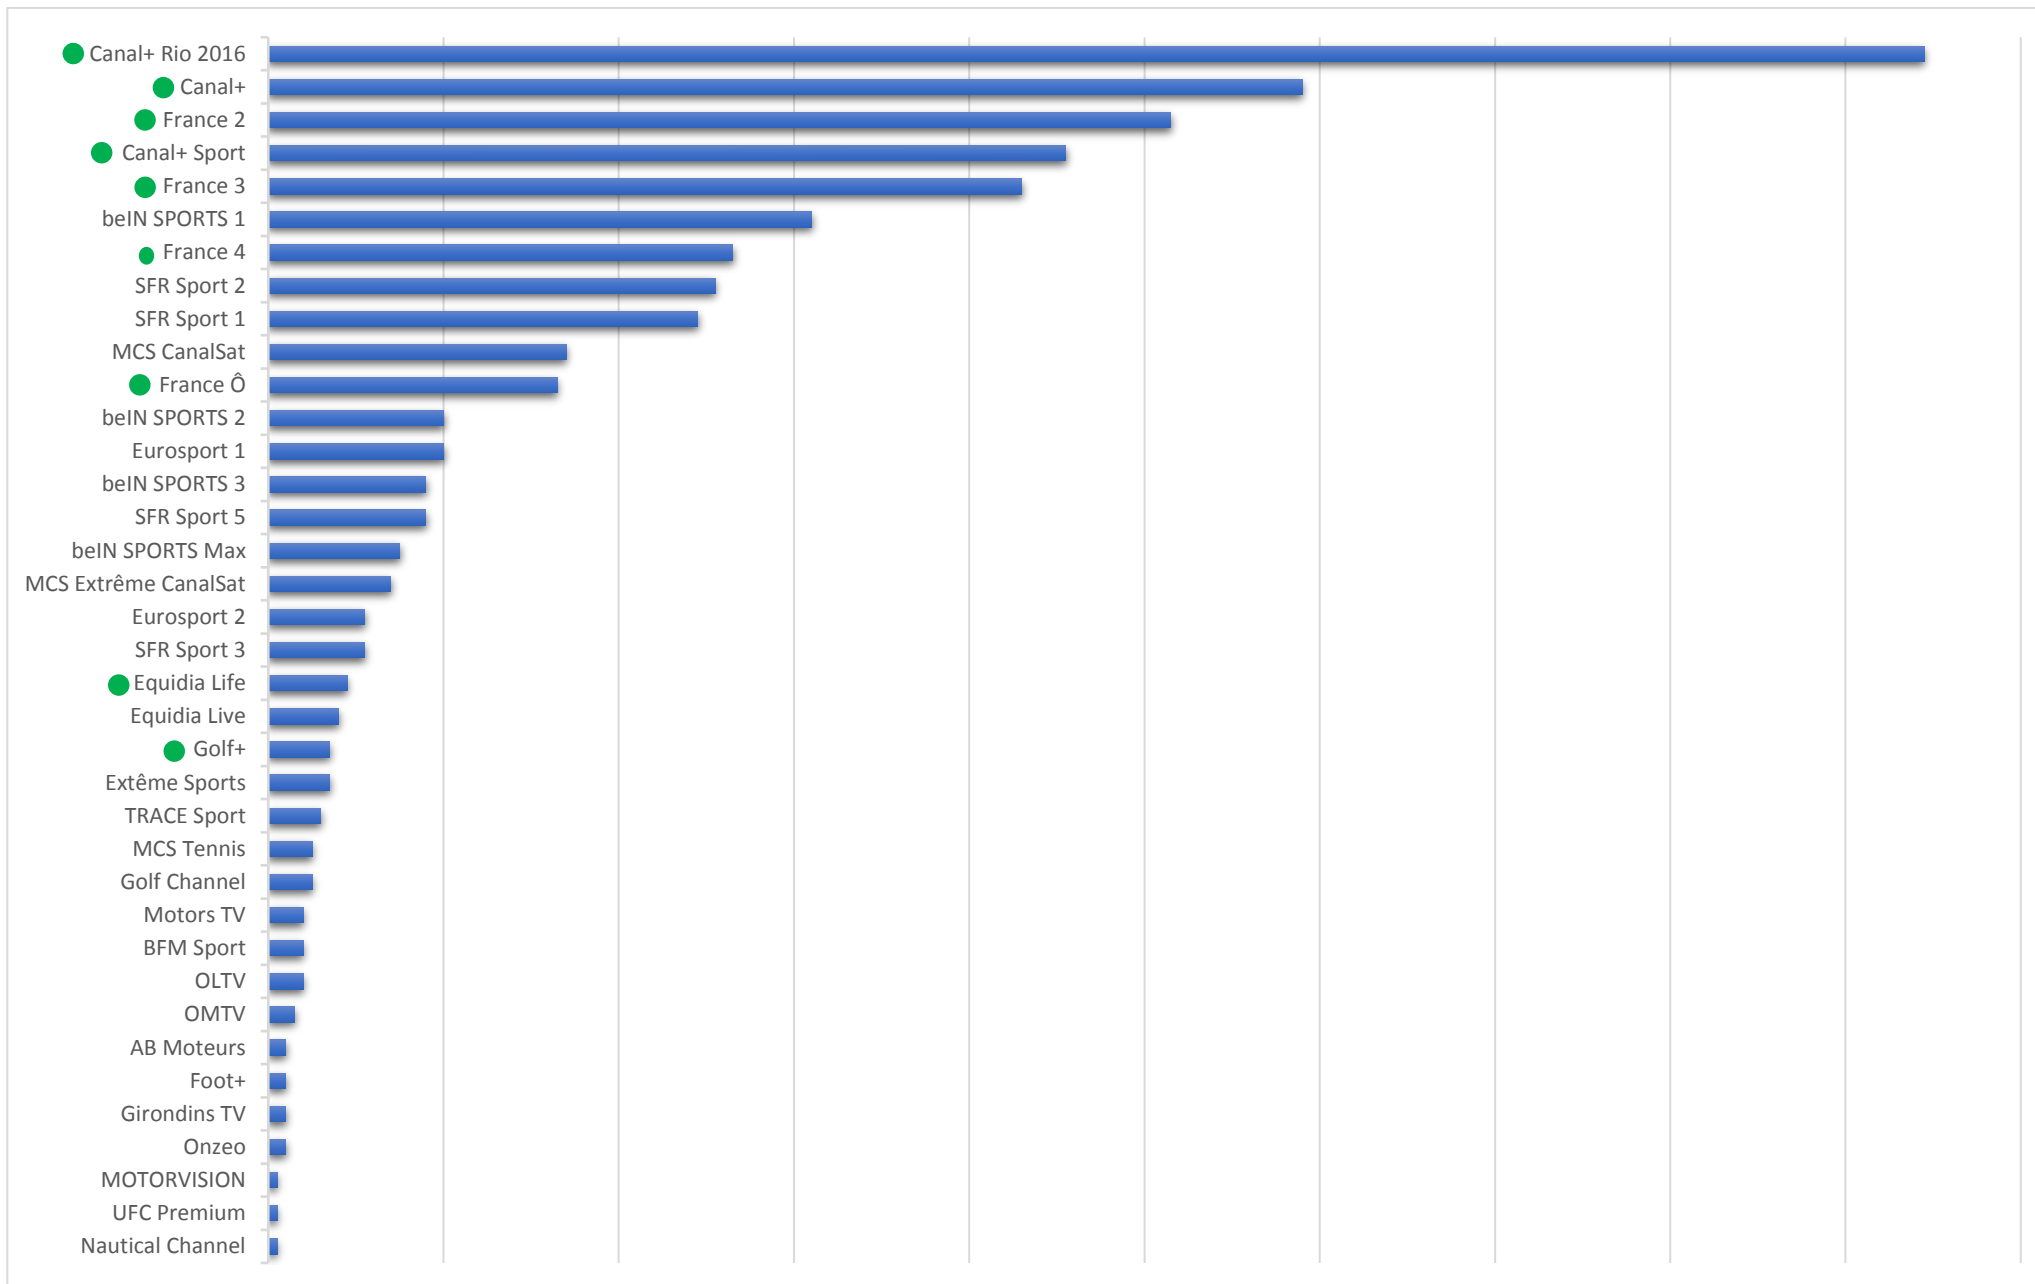

skysiertv.com

spécial

Rio 2016

statistiques

TOP des chaînes diffusant les JO de RIO

NOTA : Durant les JO, la chaîne CANAL+ Décalé a été renommée en CANAL+ RIO 2016

Les « chaînes JO » en comparaison avec la catégorie SPORT

NOTA : Durant les JO, la chaîne CANAL+ Décalé a été renommée en CANAL+ RIO 2016 ; Les chaînes avec un point vert ont diffusées partiellement ou durant toute la journée les JO

skysiertv.com