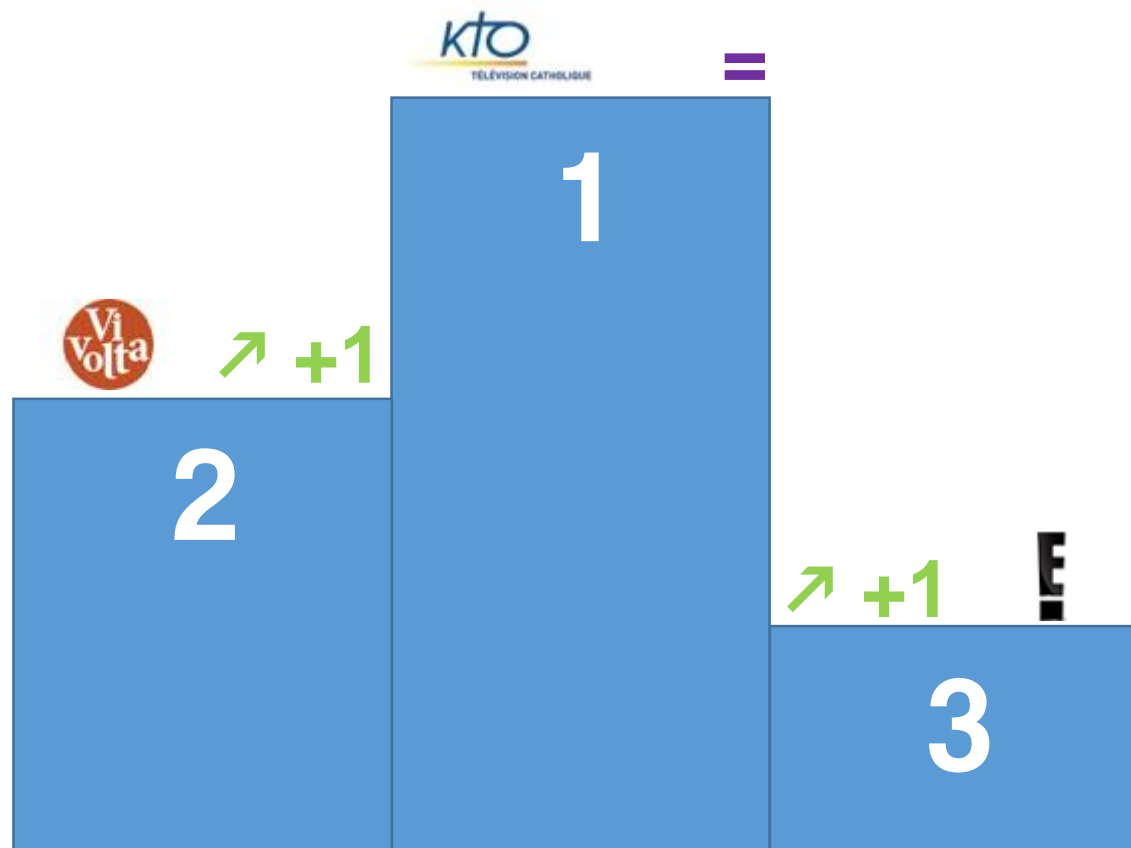

top 3 des chaines de la catégorie ART DE VIVRE

Cette catégorie est composée des chaines :

E!, Fashion One, Fashion TV, KTO, Lucky Jack TV, Vivolta.

Suivi de :

4° : Fashion One = | 5° : Fashion TV = | 6° : Lucky Jack tv ↘ -4