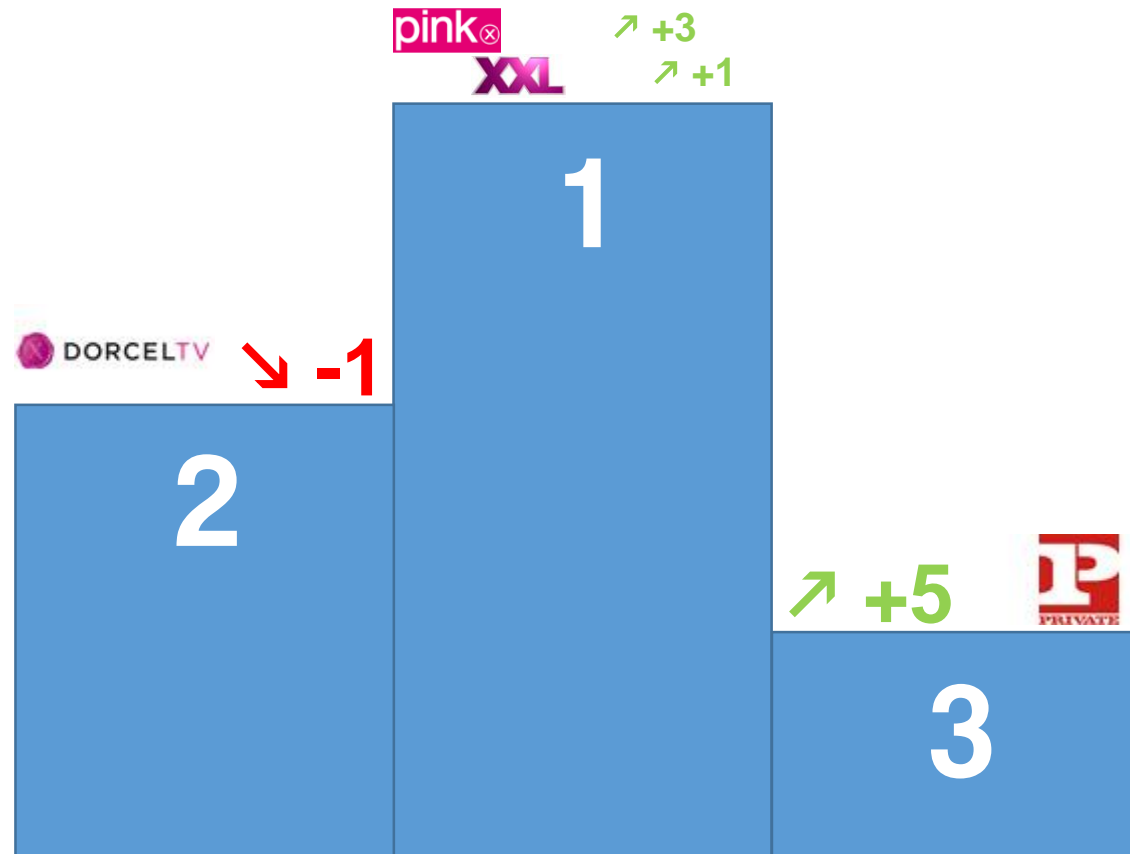

top 3 des chaines de la catégorie ADULTES

Cette catégorie est composée des chaines :

Blue Hustler, Dorcel TV, Dorcel XXX, FrenchLover TV, Hustler TV, Man-X, Pink X, Private TV, Stars XXX TV et XXL.

Suivi de :

4° : Dorcel XXX ↗ +1 | 5° : Man-X ↘ -2 | 6° : Stars XXX TV = | 7° : French Lover TV = | 8° : Hustler TV ↗ +1 | 9° : Blue Hustler ↗ +1