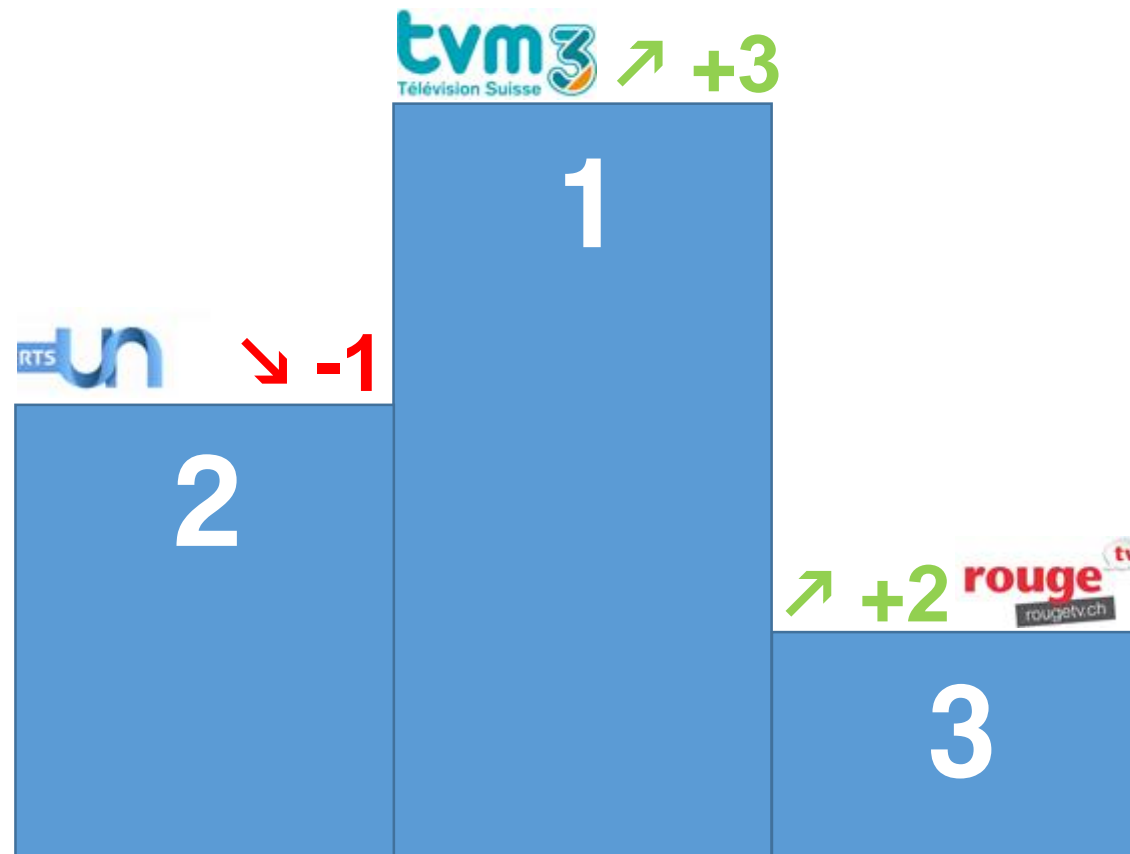

Top 3 des chaînes de la catégorie SUISSE

Cette catégorie est composée des chaînes :

3sat CH, RSI La 1, RSI La 2, RTS Un, RTS Deux, SRF 1, SRF Zwei, SRF Info, 3+, 4+, 5+, Rouge TV, TVM3, SSF, SRF Info, AdultSwim, Nick Jr CH.

Suivi de :

4 : RTS Deux ↘ -2 | 5° : RSI La 1 ↗ +4 | 6° : 3+ ↘ -3 | 7° : Adult Swim ↗ +3 | 8° : 5+ ↘ -1 | 9° : SSF E | 10° : 4+ ↘ -4