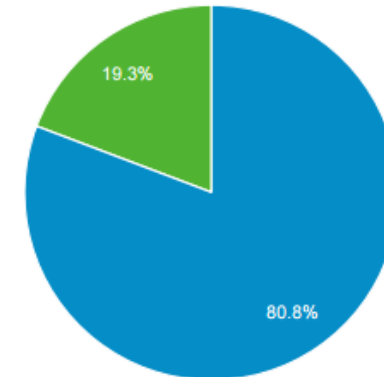

1 200 % du total: 52,89 % (2 269)	1 200 % du total: 52,89 % (2 269)
1. ■ male	969	80,75 %
2. ■ female	231	19,25 %