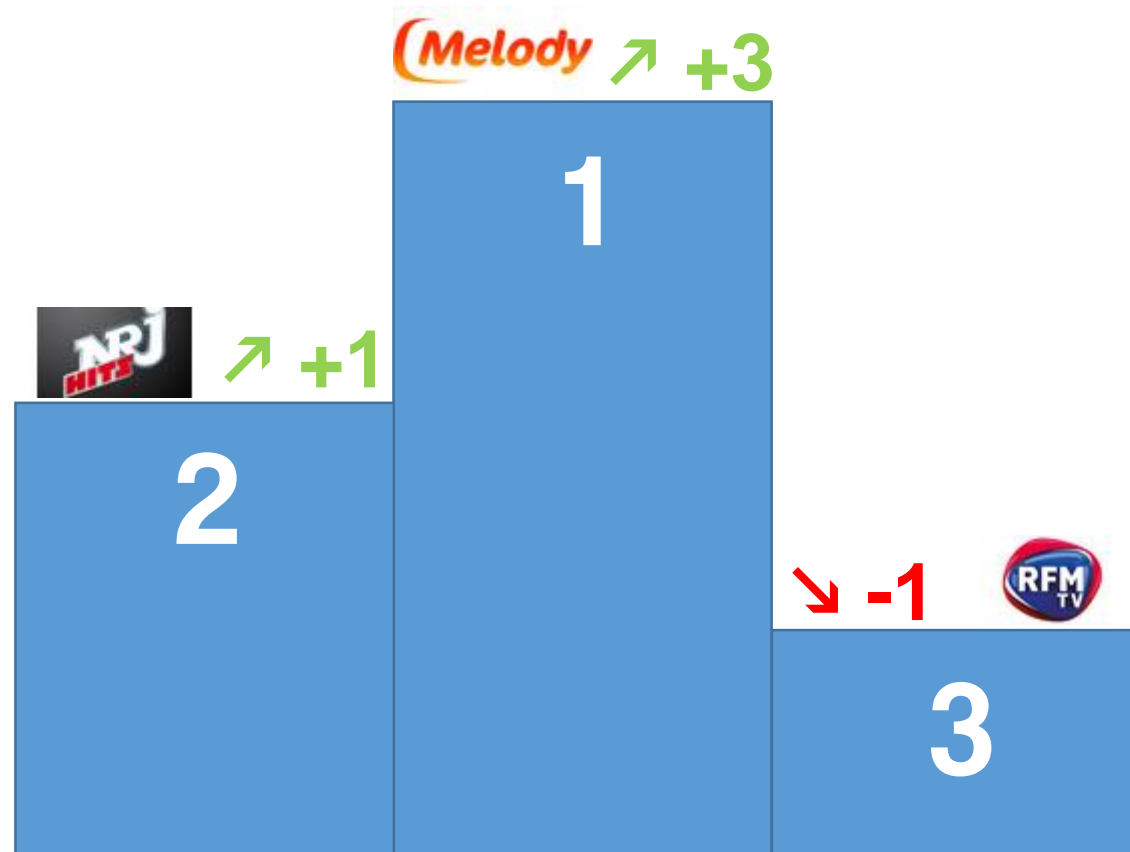

top 3 des chaines de la catégorie MUSIQUE

Cette catégorie est composée des chaines :

Brava HD, Djazz TV, iConcerts HD, M6 Music, MCM Top, Mélody, Mezzo, Mezzo Live HD, MTV Base, MTV Dance Int., MTV Hits Int., MTV Idol, MTV Live HD, MTV Pulse, MTV Rocks Int., NRJ Hits, RFM TV, Trace Africa, Trace Toca, Trace Tropical, Trace Urban, VH1 Classic Int., VH1 Int., Virgin Radio TV.

Suivi de :

4° : Mélody ↘ -1 | 5° : Mezzo ↗ +1 | 6° : Trace Toca ↘ -1 | 7° : Brava HD E | 8° : iConcerts E | 9° : Trace Urban E |
10° : M6 Music ↘ -2