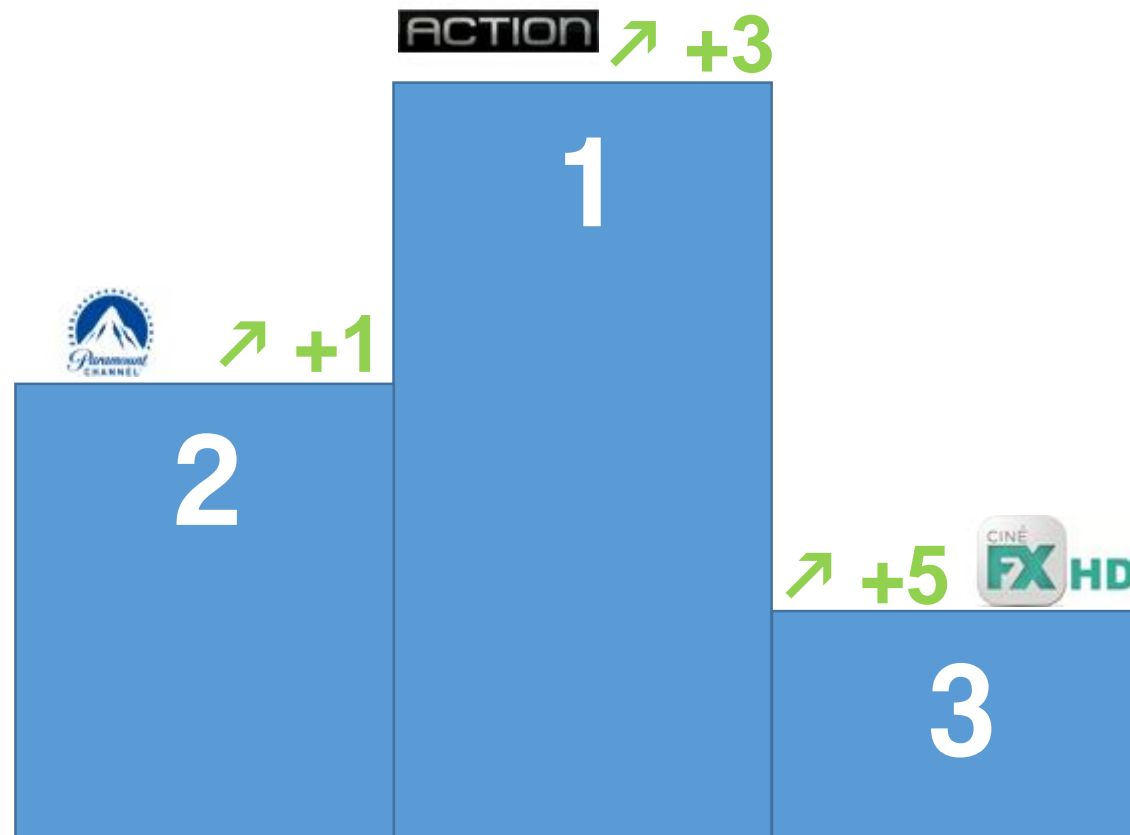

Top 3 des chaînes de la catégorie CINEMA

Cette catégorie est composée des chaînes :

Action, Canal+ Cinéma, Canal+ Décalé, Canal+ Family, Canal+ Séries, Ciné FX, Ciné+ Classic, Ciné+ Club, Ciné+ Emotion, Ciné+ Famiz, Ciné+ Frisson, Ciné+ Premier, Disney Cinéma, Eurochannel, OCS Choc, OCS City, OCS Géants, OCS Max, Paramount Channel, Polar, Shorts TV, Sundance Channel et TCM Cinéma.

Suivi de :

4° : Ciné+ Classic ▼ -3 | 5° : TCM Cinéma ▼ -3 | 6° : Ciné+ Premier ↗ +1 | 7° : Ciné+ Frisson ↗ +2 | 8° : Canal+ Décalé E | 9° : Polar E
10° : Ciné+ Emotion E