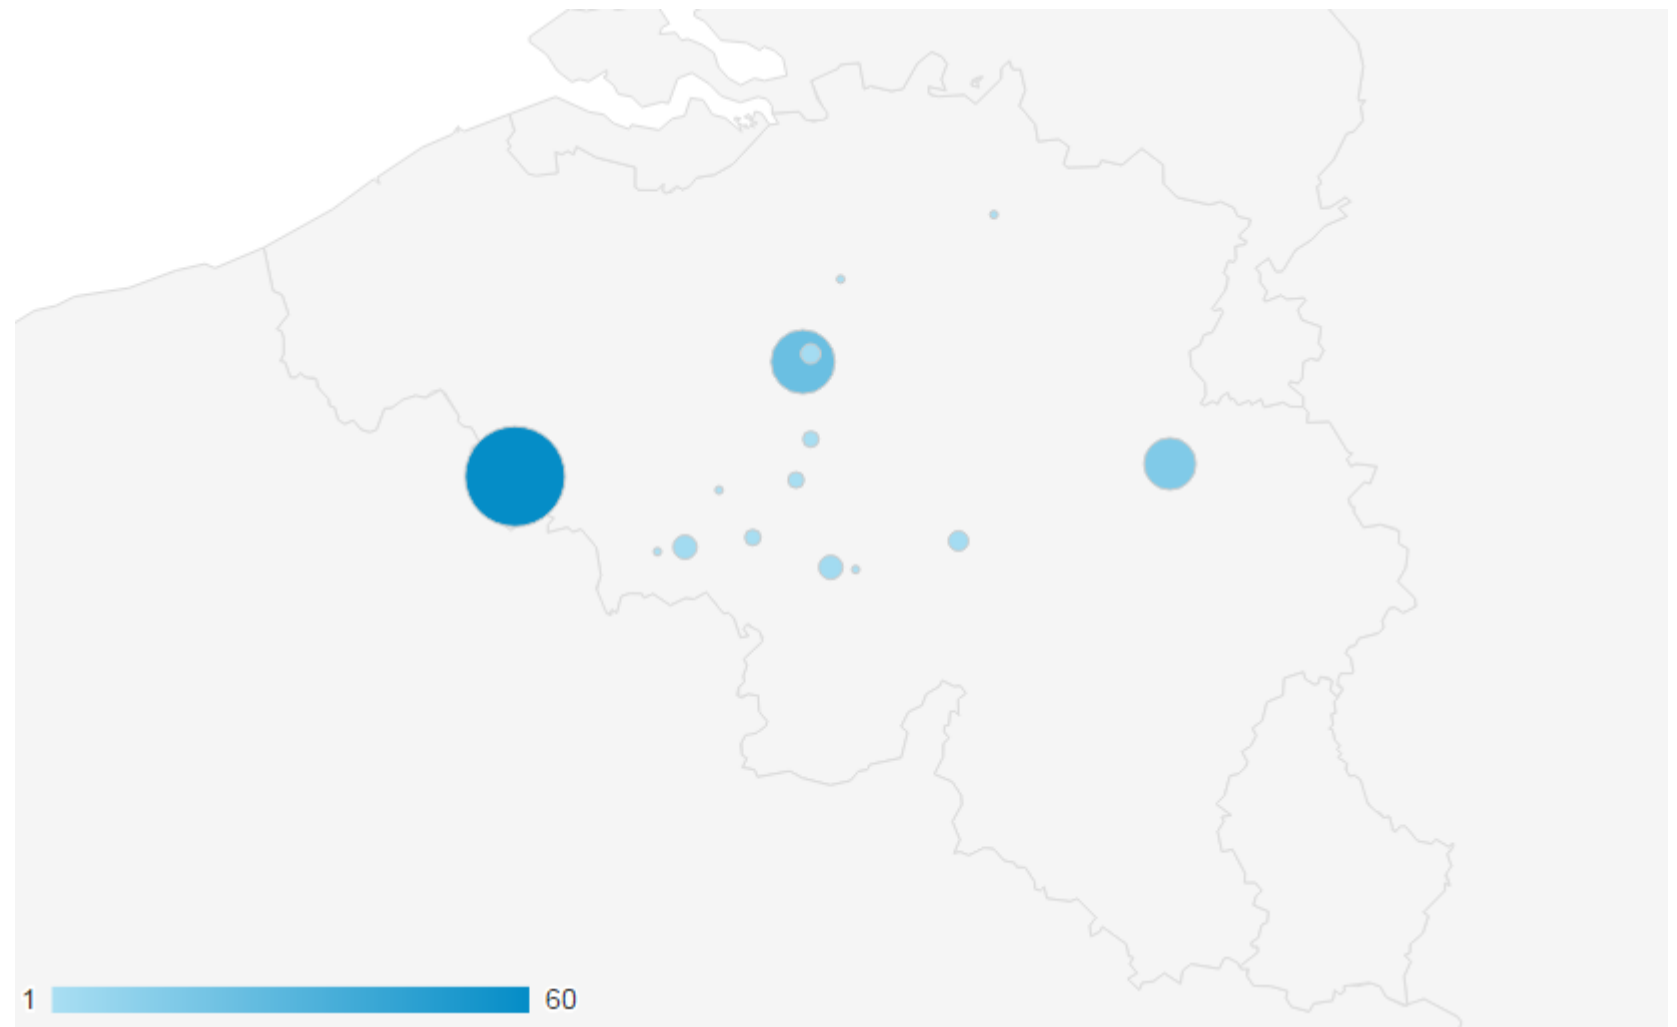

# visiteurs par cantons - Suisse

## CLASSEMENT

- 1° Zurich
- 2° Canton de Bern
- 3° Vaud
- 4° Canton de Neuchatel
- 5° Lucerne
- 6° Geneva
- 7° Aargau
- 8° Valais

sur 7,62% des visiteurs du site.

# visiteurs par villes - Belgique

## CLASSEMENT

- 1° Tournai
- 2° Bruxelles
- 3° Liege
- 4° Charleroi
- 5° Mons
- 6° Schaerbeek
- 7° Namur
- 8° Braine-l'Alleud
- 9° Nivelles
- 10° La Louviere

sur 5,51% des visiteurs du site.