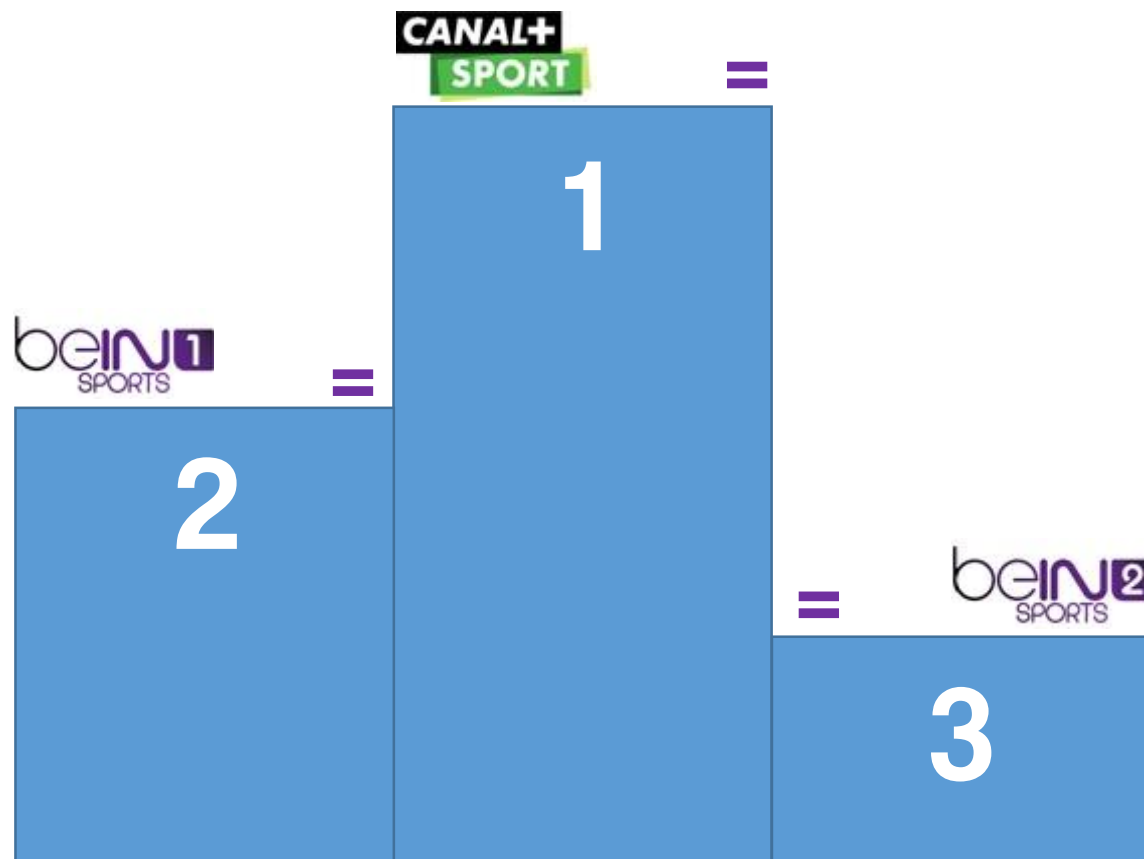

Top 3 des chaînes de la catégorie SPORT

Cette catégorie est composée des chaînes :

AB Moteurs, beIN SPORTS 1, beIN SPORTS 2, beIN SPORTS 3, beIN SPORTS Max, Canal+ Sport, Equidia Life, Equidia Live, Eurosport, Eurosport 2, Extrême Sports Channel, Girondins TV, Golf+, Golf Channel, Infosport+, Kombat Sport, MCS Bien-Être, MCS Extrême, MCS Tennis, MCS, Motors TV, Nautical Channel, OLTV, OMTV, Onzeo, Trace Sport & Stars, UFC Premium.

Suivi de :

4° : beIN SPORTS 3 ↗ +1 | 5° : beIN SPORTS Max ↘ -1 | 6° : Equidia Live E | 7° : Onzeo E | 8° : AB Moteurs E | 9° : Kombat Sport E | 10° : MCS Bien-Etre E