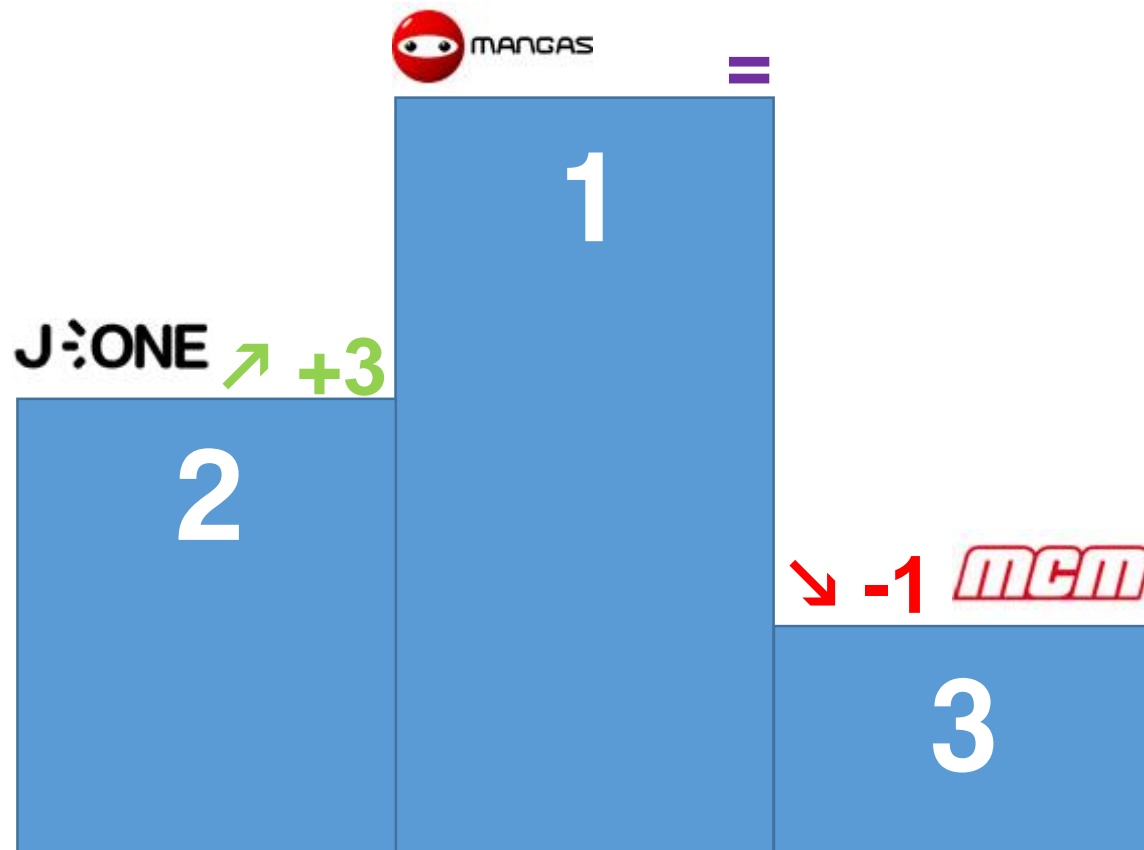

top 3 des chaines de la catégorie JEUNES ADULTES

Cette catégorie est composée des chaines :

ENORME TV, Game One, Game One +1, Game One Music HD, Gong, Gong Max, J-One, KZTV, Mangas, MCE TV, MCM, MTV.

Suivi de :

4° : Game One ↘ -1 | 5° : MTV ↗ +3 | 6° : Gong ↗ +1 | 7° : KZTV ↘ -1 | 8° : ENORME TV ↘ -4 | 9° : Gong Max E