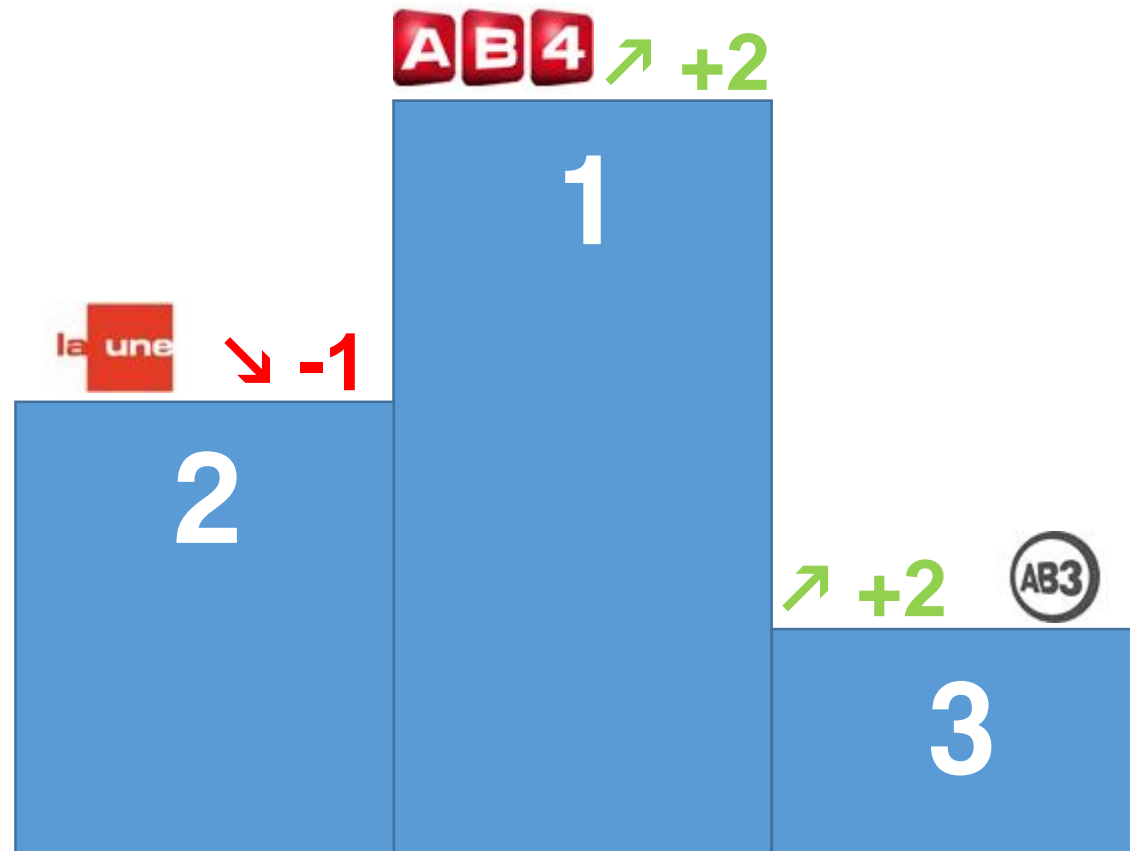

Top 3 des chaînes de la catégorie BELGIQUE

Cette catégorie est composée des chaînes :

La Une, La Deux, La Trois, AB3, AB4, Club RTL, Plug RTL, RTL TVI, Be 1 +1, Be 1, Be Ciné, Be Séries, Be Sport 1, Be Sport 2, Be Sport 3, Proximus 11, Proximus 11+, Canal Z, Eleven et Eleven Sport (depuis le 10 octobre 2015).

Suivi de :

4 : Club RTL ↘ -2 | 5° : RTL TVI ↘ -1 | 6° : Eleven E | 7° : Eleven Sport E | 8° : La Trois =