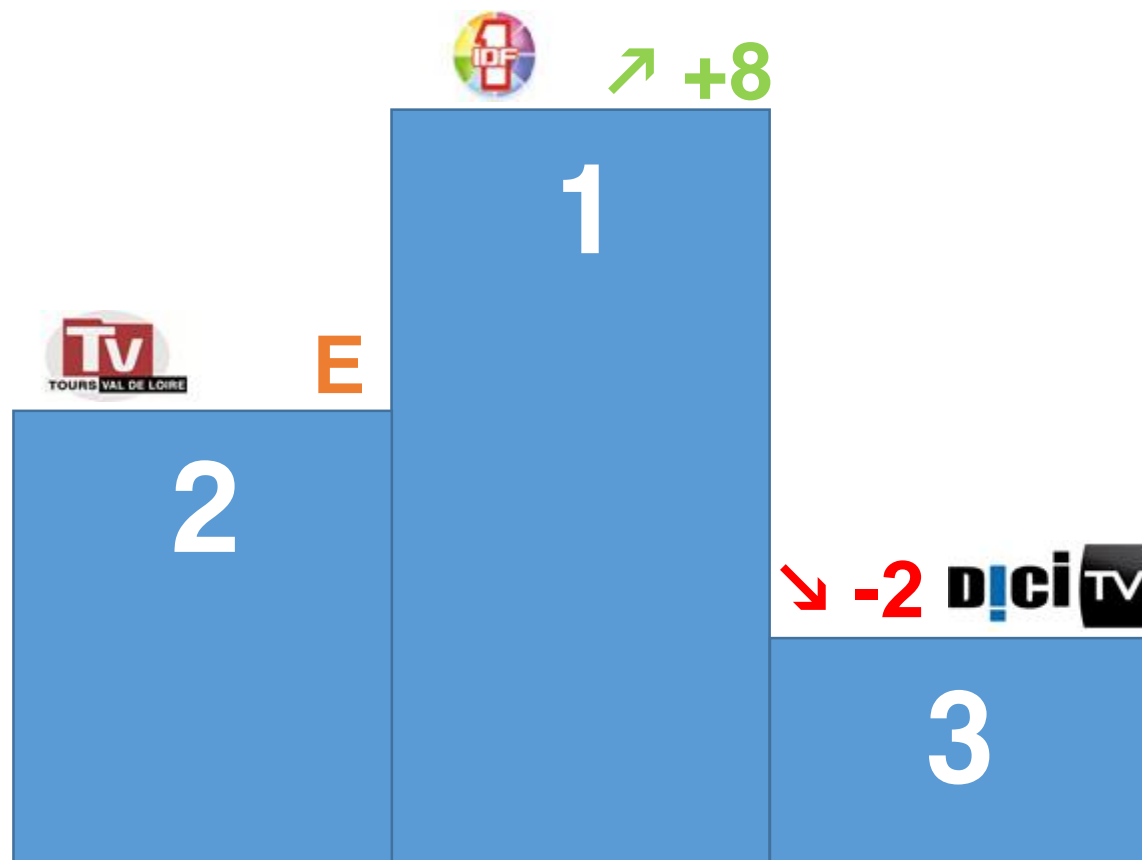

top 3 des chaines de la catégorie REGIONALES FR

Cette catégorie est composée des chaines :

Alsace20, Angers Télé, Azur TV (Nice), Bip TV (Issoudun), Canal 32 (Troyes), D!CI TV, France 3 Paris, France 3 Via Stella, IDF1, Le Mans TV, Ma Télé (St-Quentin), Mirabelle TV (Metz), Tébéo (Brest), Tébésud (Morbihan), Télé Grenoble Isère, TL7 (St-Etienne), TLM (Lyon), Télé Paese, Télé Nantes, Télélim TV (Limoges), TV Sud Cevennes, TV Sud Montpellier, TV Sud PO (Perpignan), TV Tours Val de Loire, TV7 Bordeaux, TV8 Moselle-Est, TVR (Rennes), Vosges Télévision, Wéo TV (Lille).

Suivi de :

4° : France 3 Via Stella ↘ -2 | 5° : Mirabelle TV ↘ -2 | 6° : Azur TV E | 7° : Vosges TV ↘ -3 | 8° : Ma Télé ↘ -1 | 9° : TV Sud PO E
10° : WEO TV ↘ -5 | 11° : Télé Nantes E | 12° : TV Sud Montpellier E | 13° : TL7 E | 14° : Alsace20 ↘ -4 | 15° : TLM E