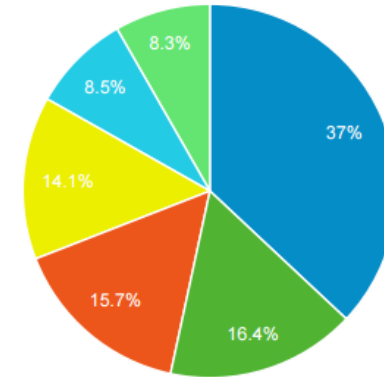

visiteurs par âge et par sexe

	1 184 % du total: 52,18 % (2 269)	1 184 % du total: 52,18 % (2 269)
1. ■ 35-44	438	36,99 %
2. ■ 25-34	194	16,39 %
3. ■ 45-54	186	15,71 %
4. ■ 55-64	167	14,10 %
5. ■ 18-24	101	8,53 %
6. ■ 65+	98	8,28 %