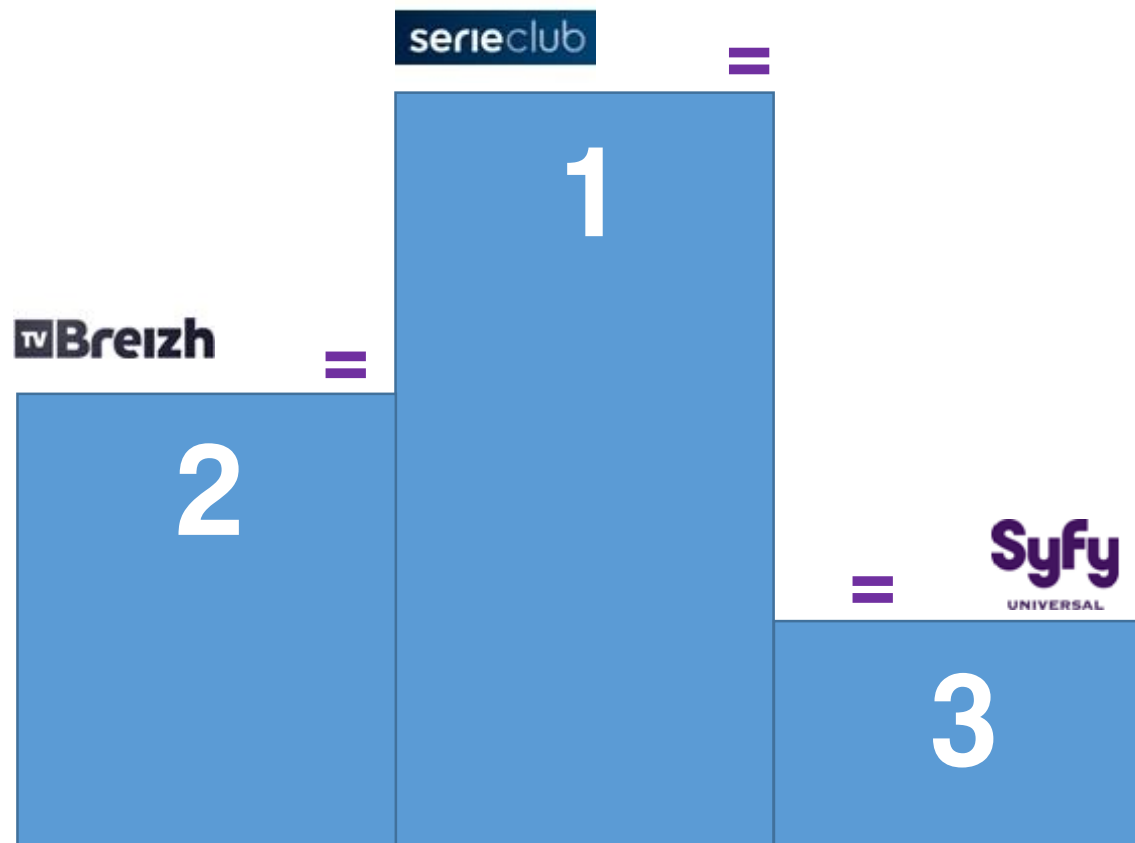

top 3 des chaines de la catégorie SERIES ET FICTION

Cette catégorie est composée des chaines :

13ème Rue, Comédie+, Série Club, Syfy Universal, TV Breizh.

Suivi de :

4° : 13ème rue = | 5° : Comédie+ =