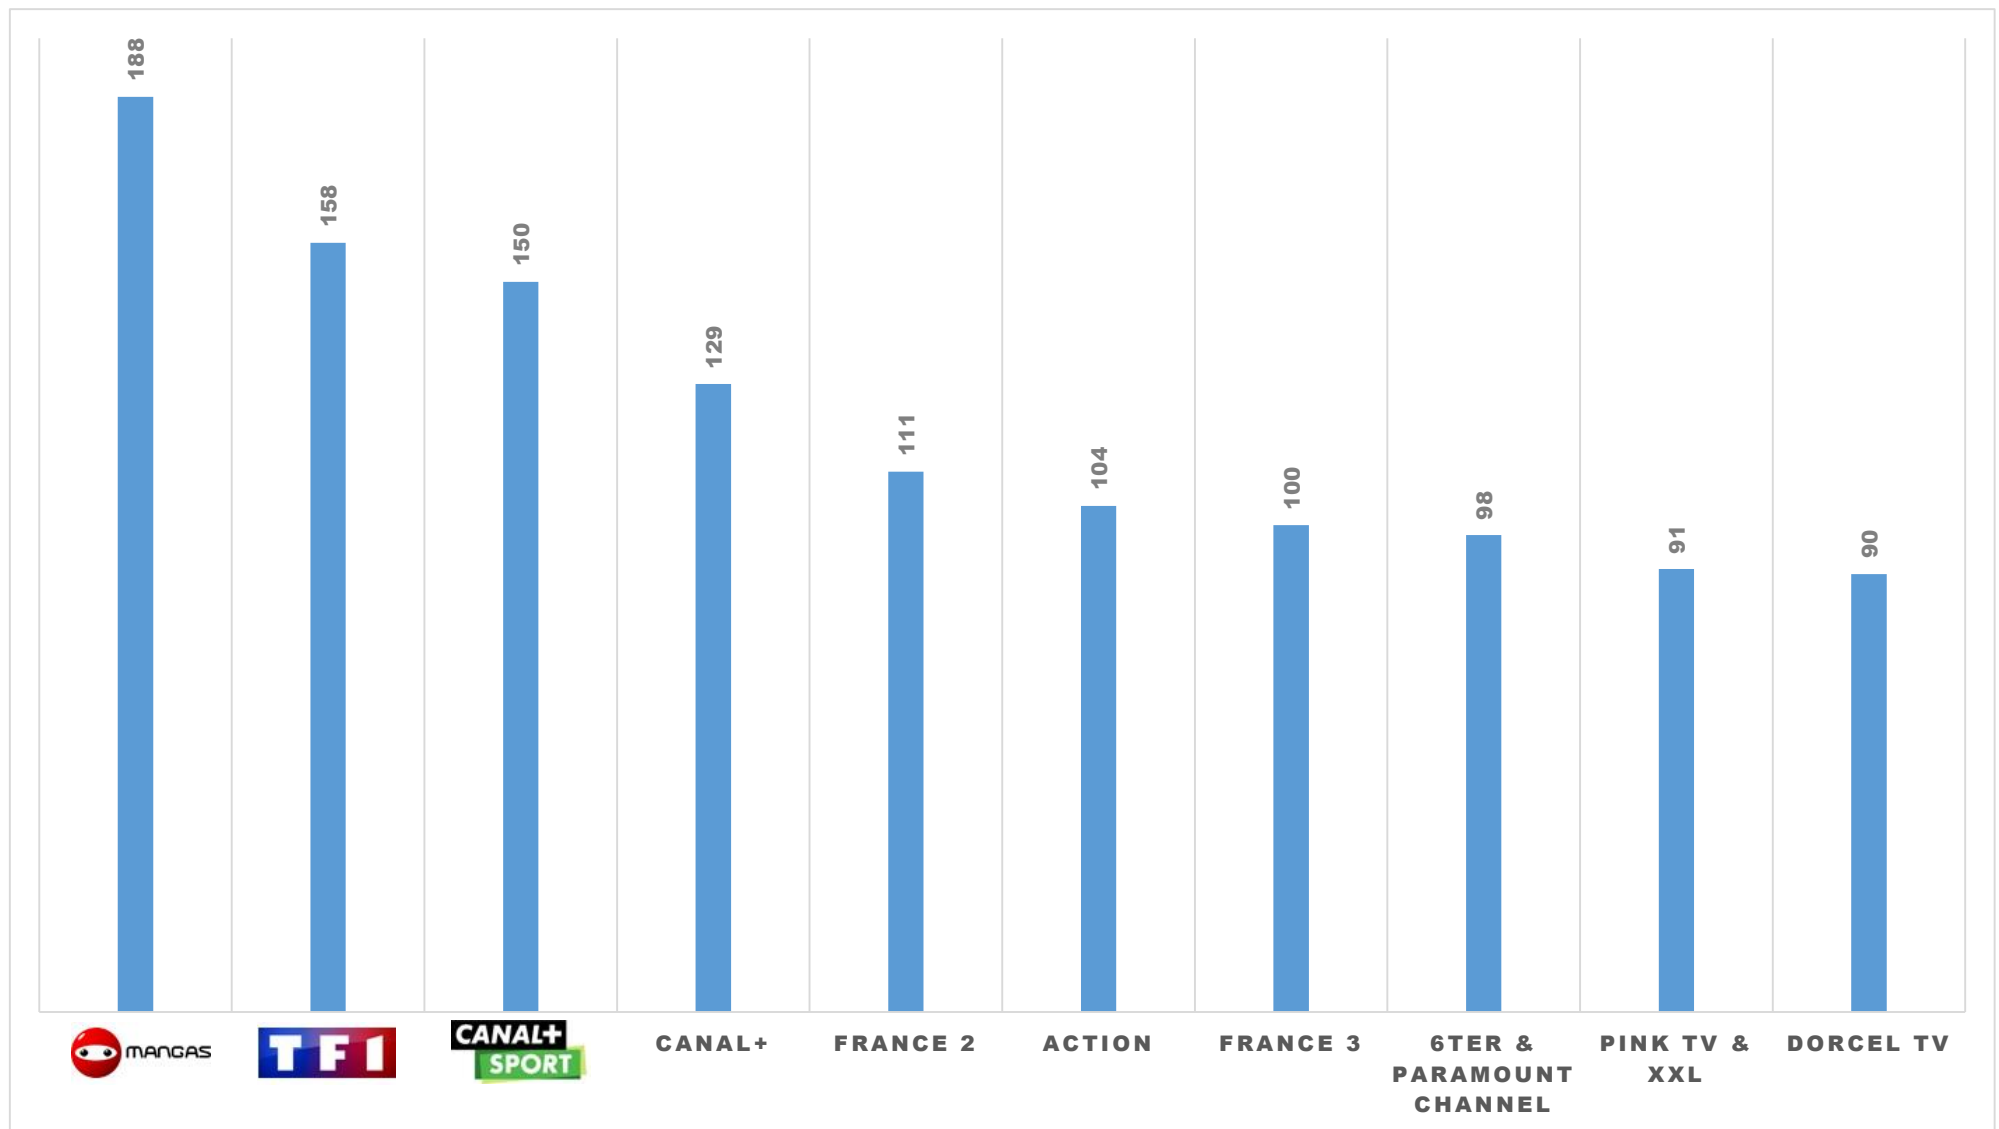

**skysiertv.com**

**octobre 2015**

**statistiques**

-  progresse par rapport à M-1
-  décroît par rapport à M-1
-  ne bouge pas par rapport à M-1
-  entre dans le classement

# Top 10 des chaînes les plus consultées du mois