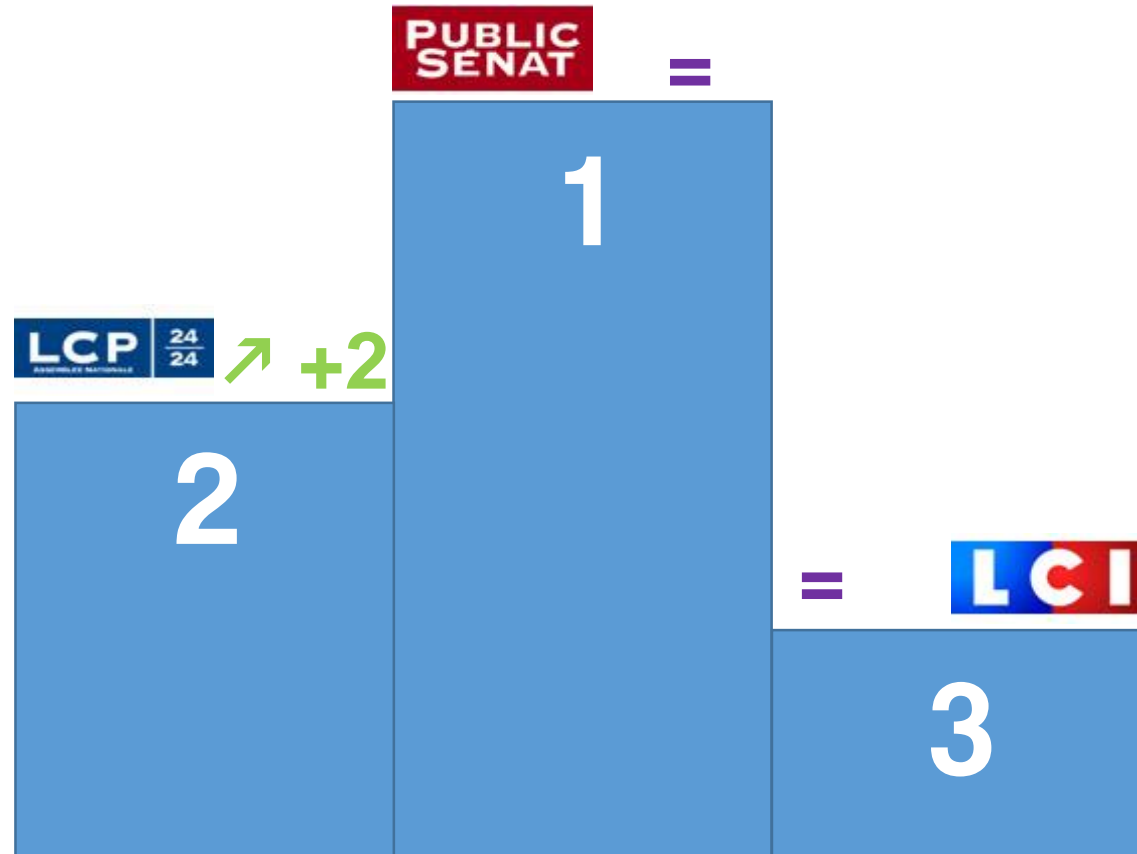

Top 3 des chaînes de la catégorie INFORMATION (FR + EN)

Cette catégorie est composée des chaînes :

Al Jazeera EN, BBC World News, Bloomberg TV, Euronews, France 24, France 24 EN, LCI, LCP 24/24h et Public Sénat 24/24h.

Suivi de :

4° : Euronews ↘ -2 | 5° : France 24 EN E