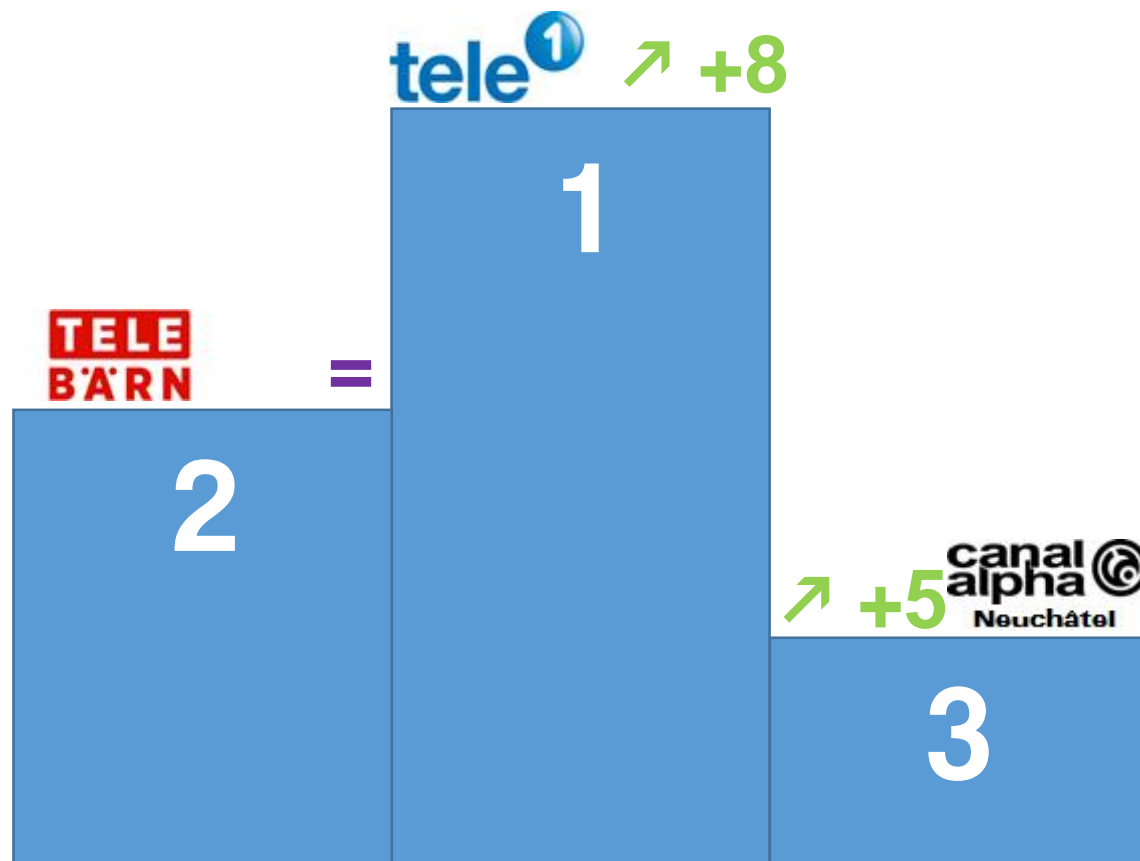

top 3 des chaines de la catégorie REGIONALES CH

Cette catégorie est composée des chaines :

Be curious TV, Canal 9, Canal Alpha Neuchâtel, Canal Alpha Jura, Kanal 9, Latélé, Léman Bleu, NyonRégion Télévision, Télé 1, TeleBilingue, Télé M1 (dès le 23 octobre), TeleBärn, SüdOstSchweiz, Tele Züri, TV24

Suivi de :

4 : Tele Züri **E** | 5° : südostschweiz **↗ +2** | 6° : TV24 **E** | 7° : Tele M1 **E** | 8° : becurious TV **↘ -5** | 9° : NyonRégion TV **E**
10° : La Télé **↘ -9**