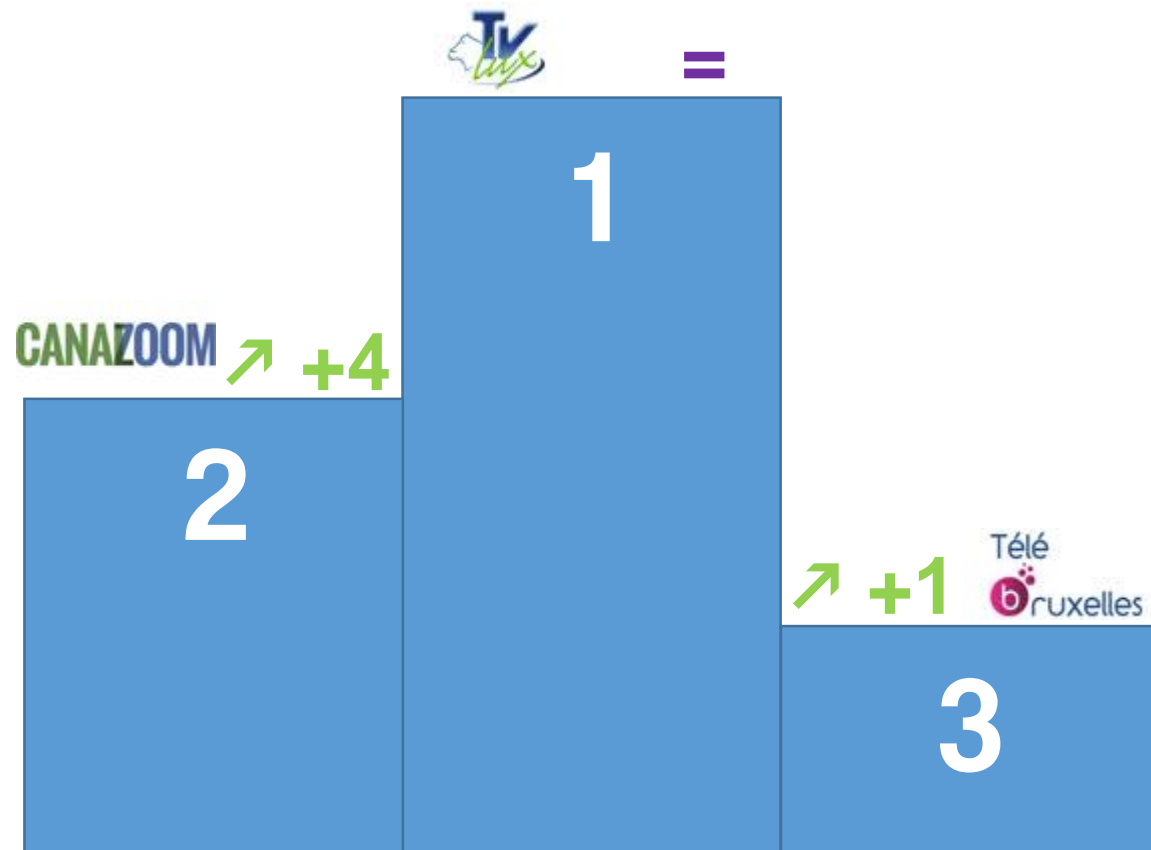

top 3 des chaines de la catégorie REGIONALES BE

Cette catégorie est composée des chaines :

Antenne Centre, Canal C, Canal Zoom, MaTélé, NoTélé, RTC Liège, Télé Bruxelles, Télé Vesdre, Télé Sambre et TV Lux.

Suivi de :

4 : Télé Vesdre ↗ +1 | 5° : Ma Télé ↗ +4 | 6° : No Télé ↗ +1 | 7° : RTC Liège ↗ +3 | 8° : Canal C ↘ -5 | 9° : Antenne Centre ↘ -7
10° : Télé Sambre ↘ -2