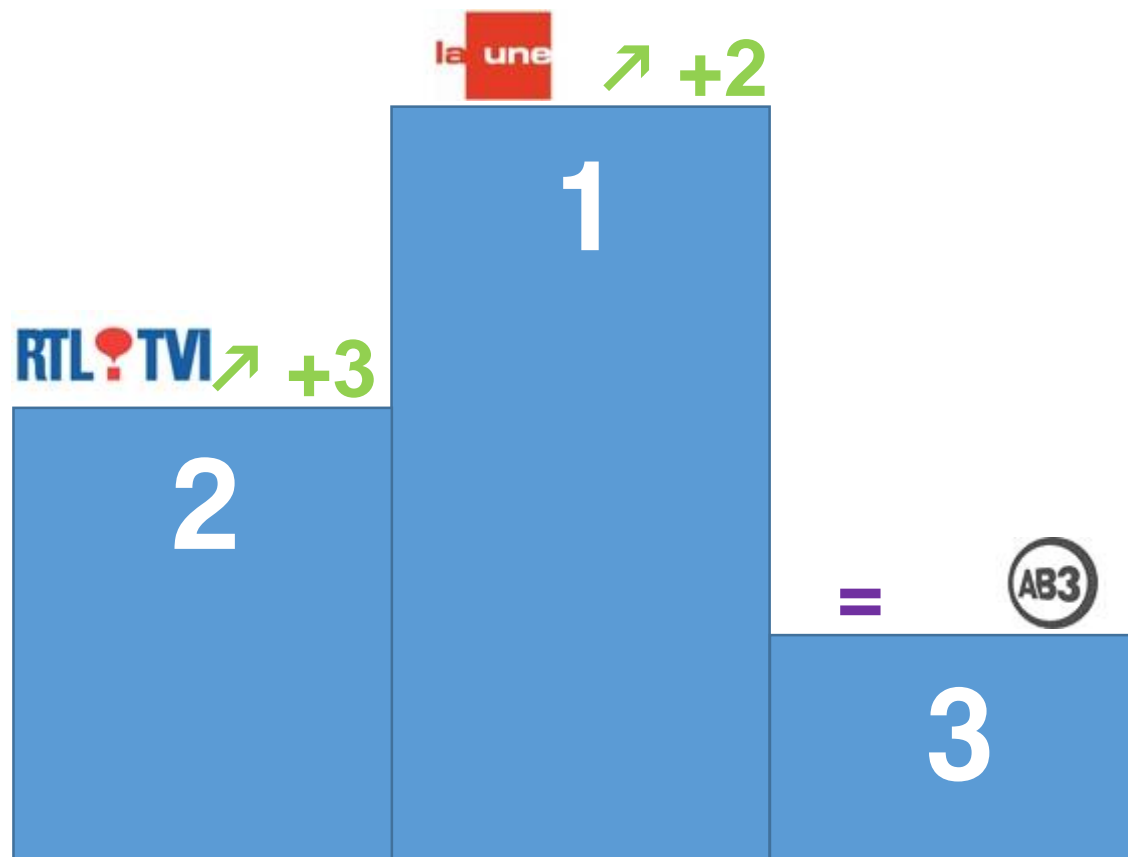

top 3 des chaines de la catégorie BELGIQUE

Cette catégorie est composée des chaines :

La Une, La Deux, La Trois, AB3, AB4, Club RTL, Plug RTL, RTL TVI, Be 1 +1, Be 1, Be Ciné, Be Séries, Be Sport 1, Be Sport 2, Be Sport 3, Proximus 11, Proximus 11+, Canal Z, Eleven et Eleven Sport, Eén, Ketnet, Canvas, Kanaal Z.

ATTENTION

Nouveau ce mois-ci :

Eén, Ketnet, Canvas,
Kanaal Z.

Les statistiques ne
prennent pas en compte
tout le mois.

Suivi de :

4 : Club RTL = | 5° : AB4 ↘ -4 | 6° : Plug RTL E | 7° : La Deux E | 8° : één E | 9° : La Trois ↘ -1 | 8° : Canvas E