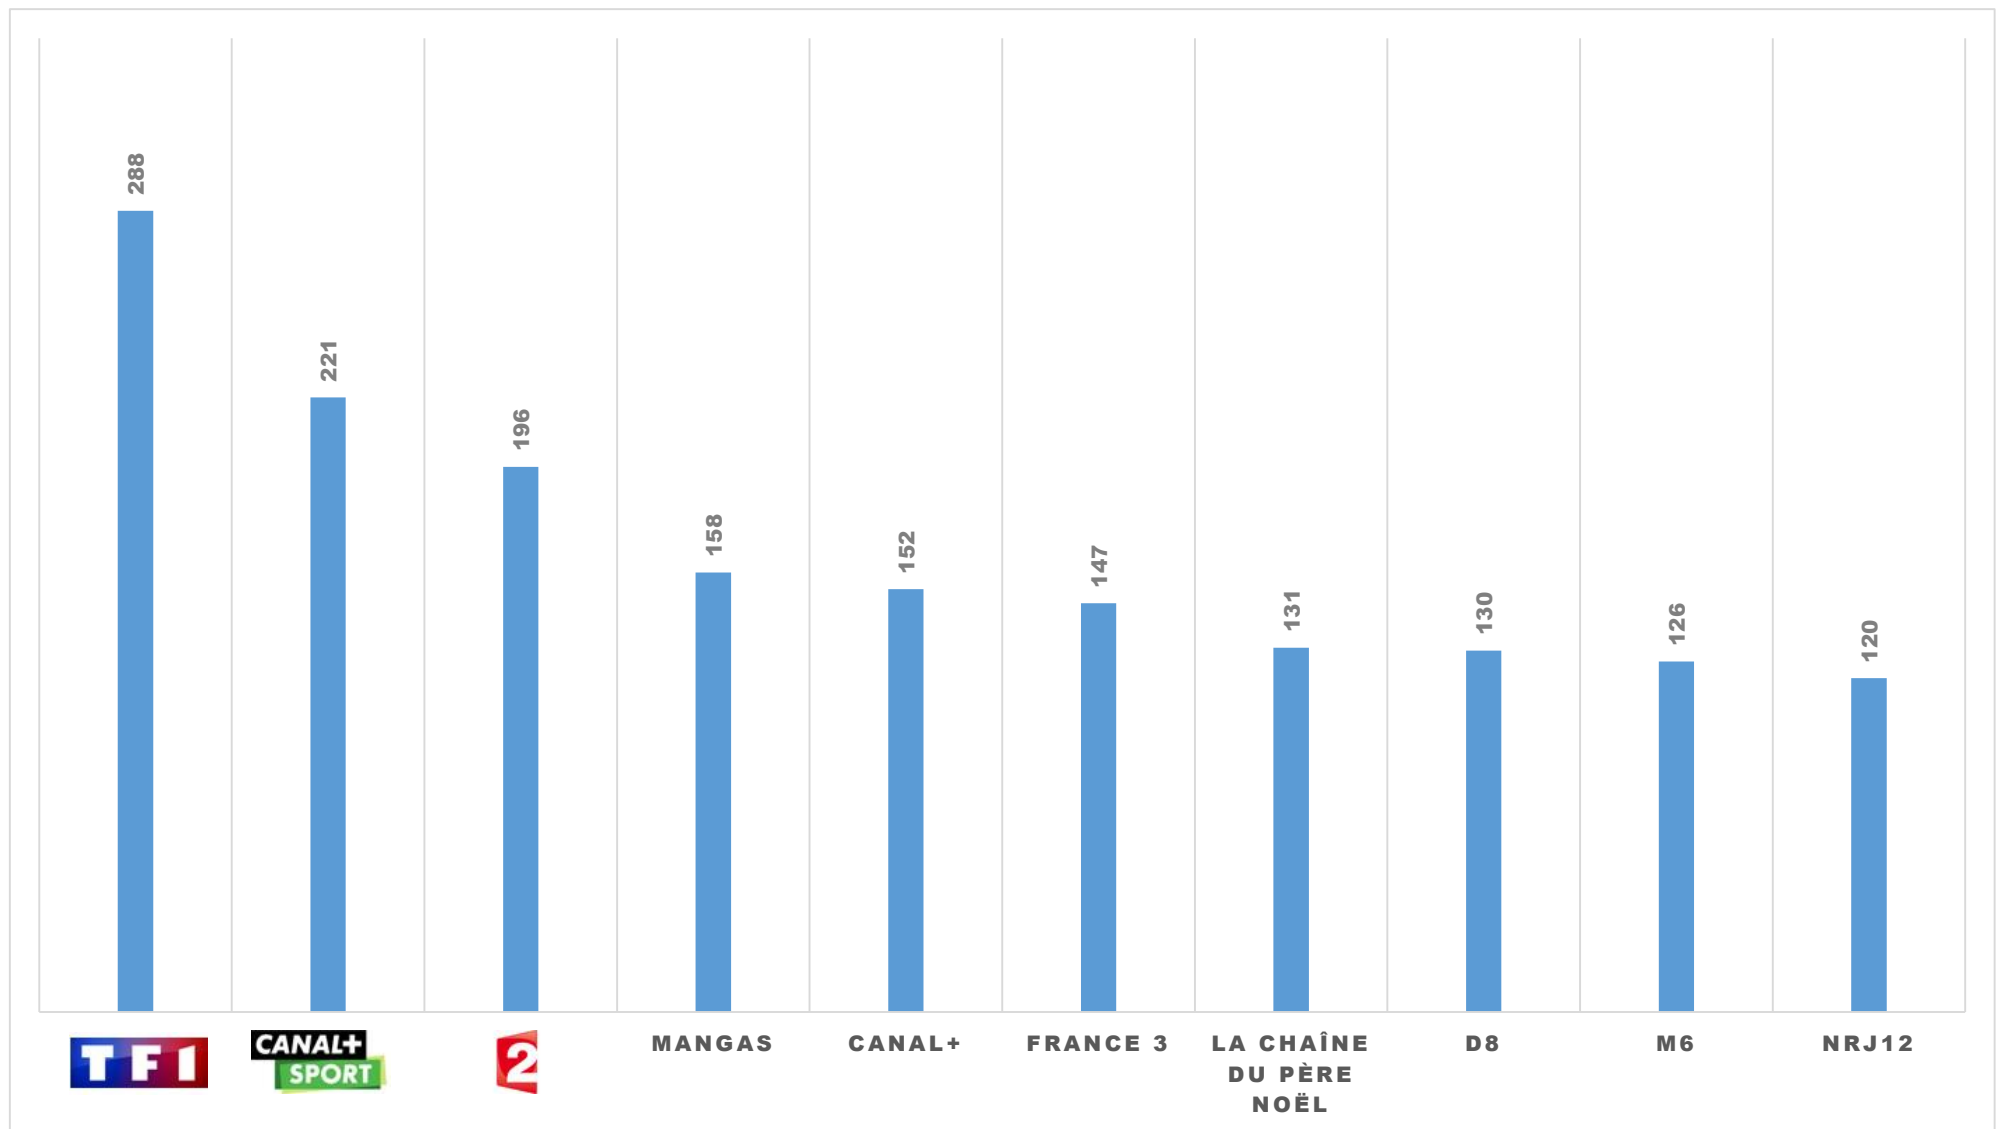

skysier.tv.com

novembre 2015
statistiques

- ↗ progresse par rapport à M-1
- ↘ décroît par rapport à M-1
- = ne bouge pas par rapport à M-1
- E entre dans le classement

Top 10 des chaînes les plus consultées du mois

top 3 des chaines de la catégorie GENERALISTE

Cette catégorie est composée des chaines :

TF1, France 2, France 3, Canal+, France 5, M6, Arte, D8, W9, TMC, NT1, NRJ 12, LCP / Public Sénat, France 4, BFM TV, iTELE, D17, Gulli, France Ô, HD1, L'Equipe 21, 6ter, Numéro 23, RMC Découverte et Chérie 25.