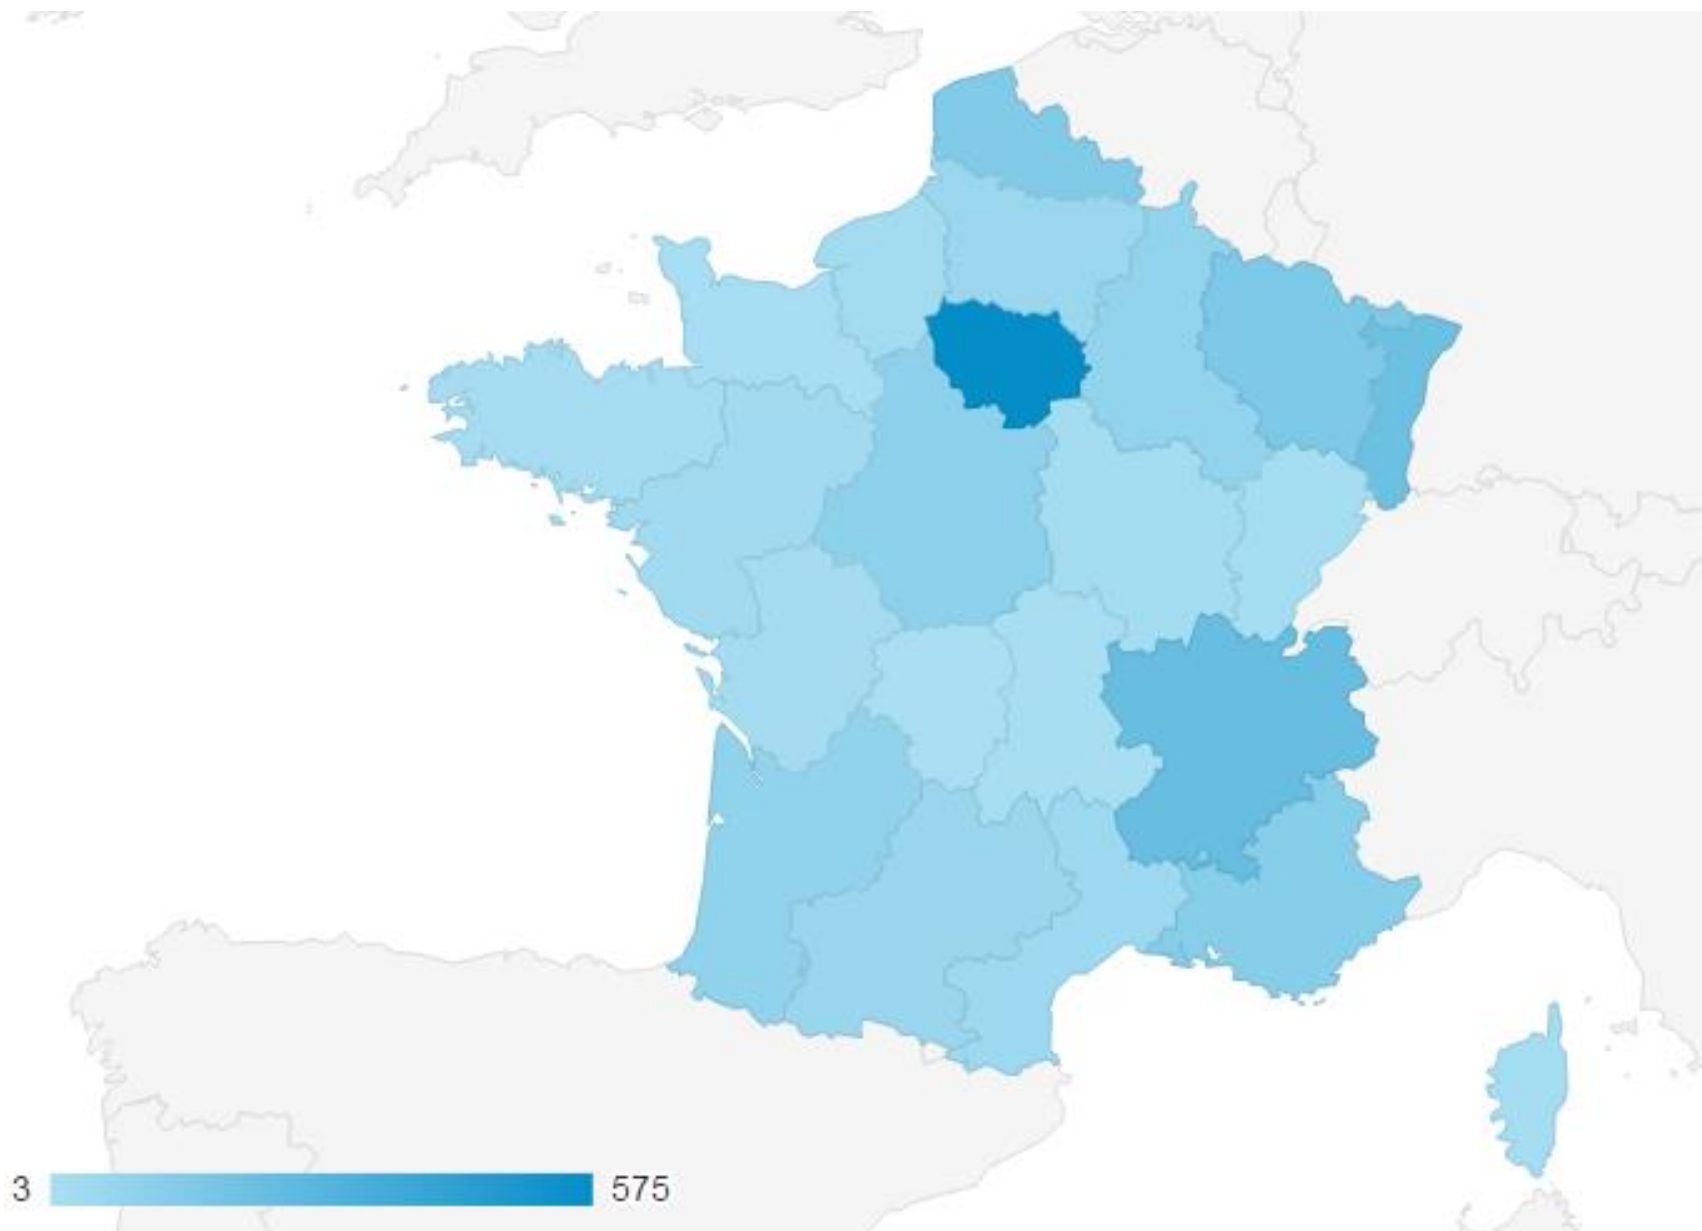

visiteurs par régions - France

CLASSEMENT

1. 1° Ile-de-France
2. 2° Rhone-Alpes
3. 3° Alsace
4. 4° Lorraine
5. 5° Nord-Pas-de-Calais
6. 6° P.A.C.A.
7. 7° Centre
8. 8° Aquitaine
9. 9° Champagne-Ardenne
10. 10° Midi-Pyrénées

PAR VILLES

1. 1° Paris
2. 2° Strasbourg
3. 3° Lyon
4. 4° Oloron-Sainte-Marie
5. 5° Rethel
6. 6° Villemomble
7. 7° Rosny-sous-Bois
8. 8° Douai
9. 9° Saint-Denis
10. 10° Tours
11. 11° Bry-sur-Marne
12. 12° Jarny
13. 13° Saint-Quentin
14. 14° Villerupt

sur 70,21% des visiteurs du site.