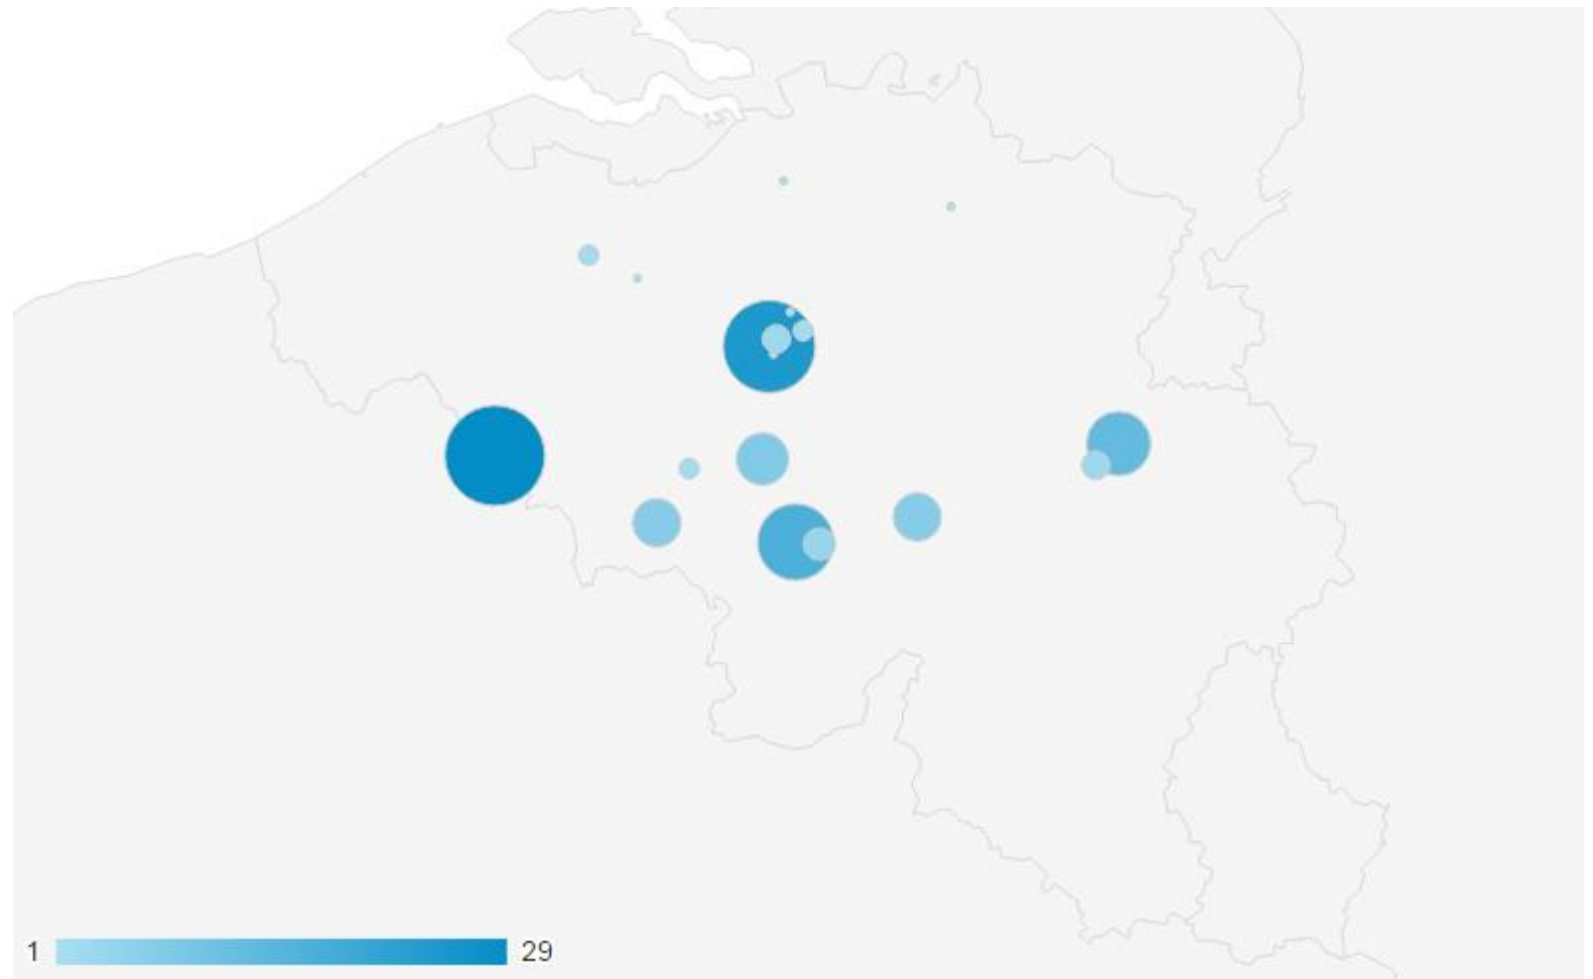

visiteurs par régions - France

CLASSEMENT

- 1° Ile-de-France
- 2° Rhone-Alpes
- 3° Alsace
- 4° Lorraine
- 5° Nord-Pas-de-Calais
- 6° P.A.C.A.
- 7° Centre
- 8° Aquitaine
- 9° Champagne-Ardenne
- 10° Midi-Pyrénées

sur 70,21% des visiteurs du site.

CLASSEMENT PAR CANTON

- 1° Zurich
- 2° Vaud
- 3° Fribourg
- 4° Schaffhouse
- 5° Genève
- 6° Neuchâtel
- 7° Zug
- 8° Glarus
- 9° Valais
- 10° Aargau

sur 6,47% des visiteurs du site.

visiteurs par villes - Belgique

CLASSEMENT

- 1° Tournai
- 2° Bruxelles
- 3° Charleroi
- 4° Liege
- 5° Nivelles
- 6° Mons
- 7° Namur
- 8° Chatelet
- 9° Schaerbeek
- 10° Seraing

sur 4,34% des visiteurs du site.