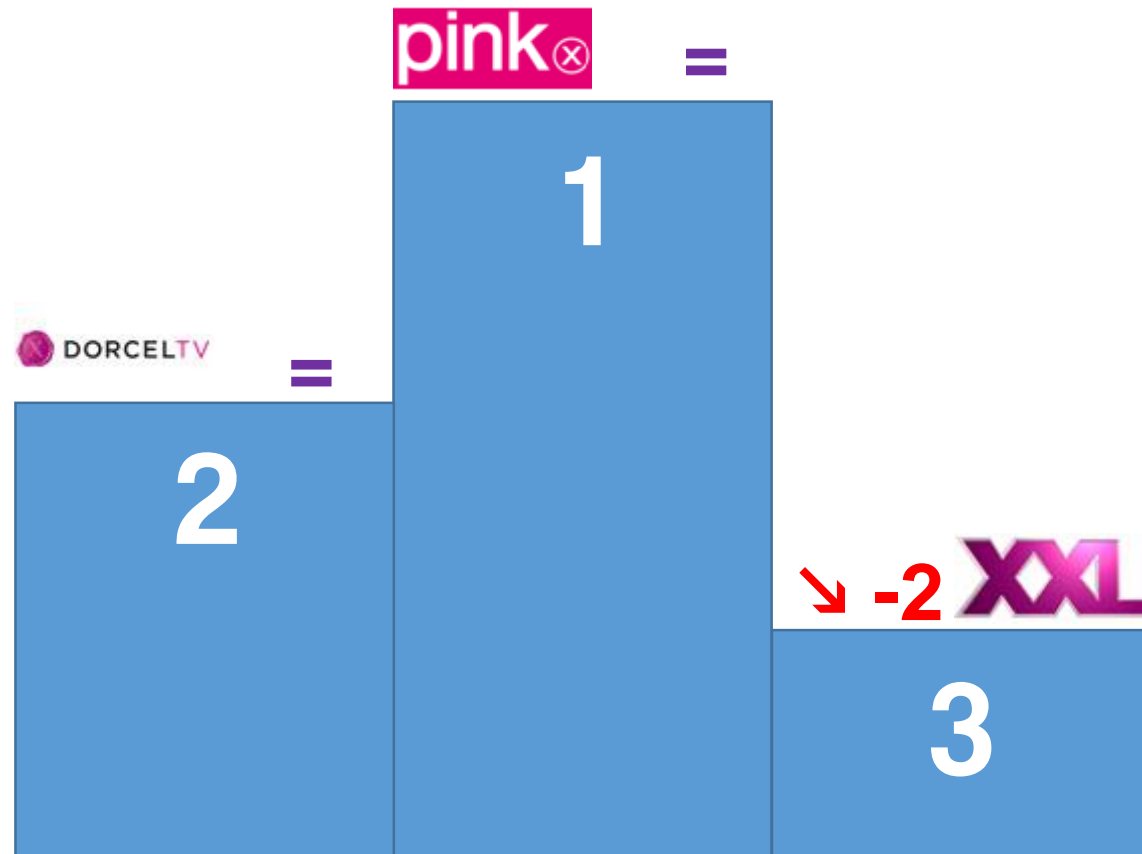

top 3 des chaines de la catégorie ADULTES

Cette catégorie est composée des chaines :

Blue Hustler, Dorcel TV, Dorcel XXX, FrenchLover TV, Hustler TV, Man-X, Pink X, Private TV, Stars XXX TV et XXL.

Suivi de :

4° : Dorcel XXX = | 5° : FrenchLover TV = | 6° : Hustler TV ↗ +2 | 7° : PrivateTV ↘ -4 | 8° : Star XXX TV ↘ -2 | 9° : Man X ↘ -4