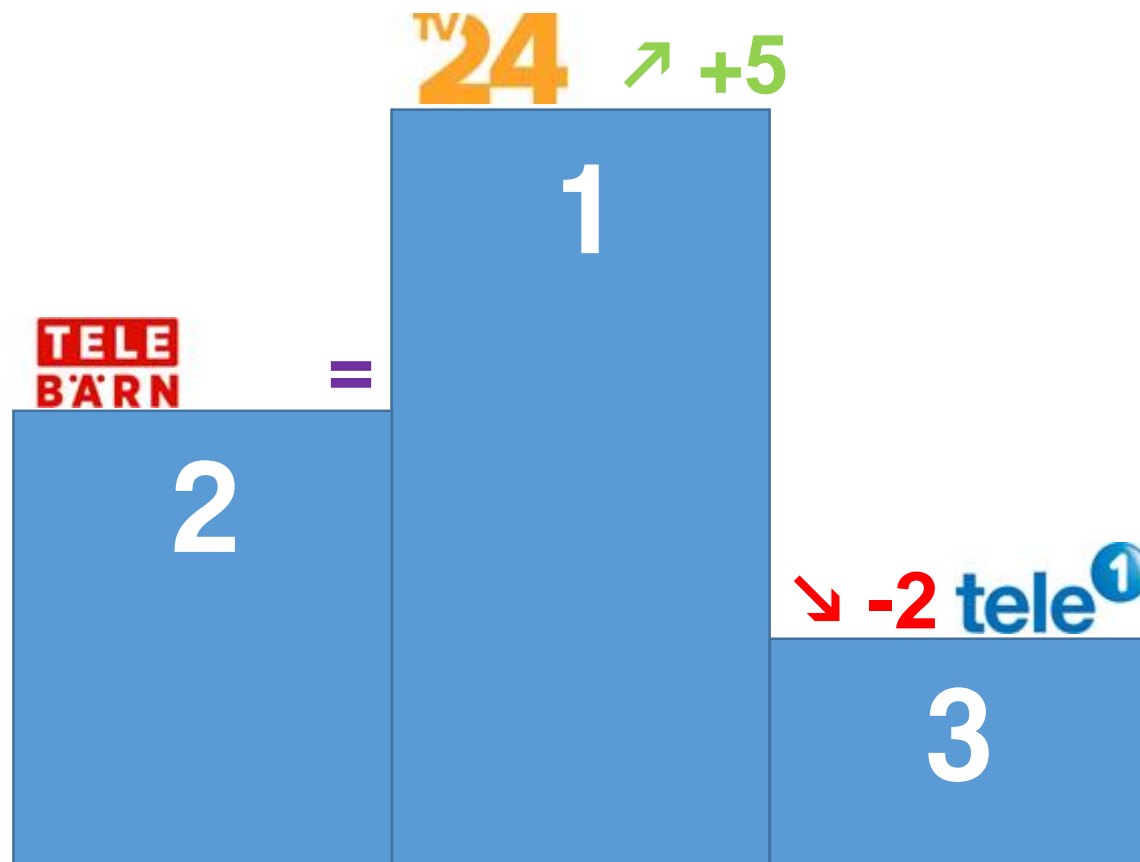

Top 3 des chaînes de la catégorie REGIONALES CH

Cette catégorie est composée des chaînes :

Be curious TV, Canal 9, Canal Alpha Neuchâtel, Canal Alpha Jura, Kanal 9, Latélé, Léman Bleu, NyonRégion Télévision, Télé 1, TeleBilingue, Télé M1, TeleBärn, SüdOstSchweiz, Tele Züri, TV24

Suivi de :

4 : becurious TV ↗ +4 | 5° : Télé M1 ↗ +2 | 6° : La Télé ↗ +4 | 7° : NyonRégion TV ↗ +2 | 8° : Lemman Bleu E | 9° : Tele Züri ↘ -5
10° : TSO E