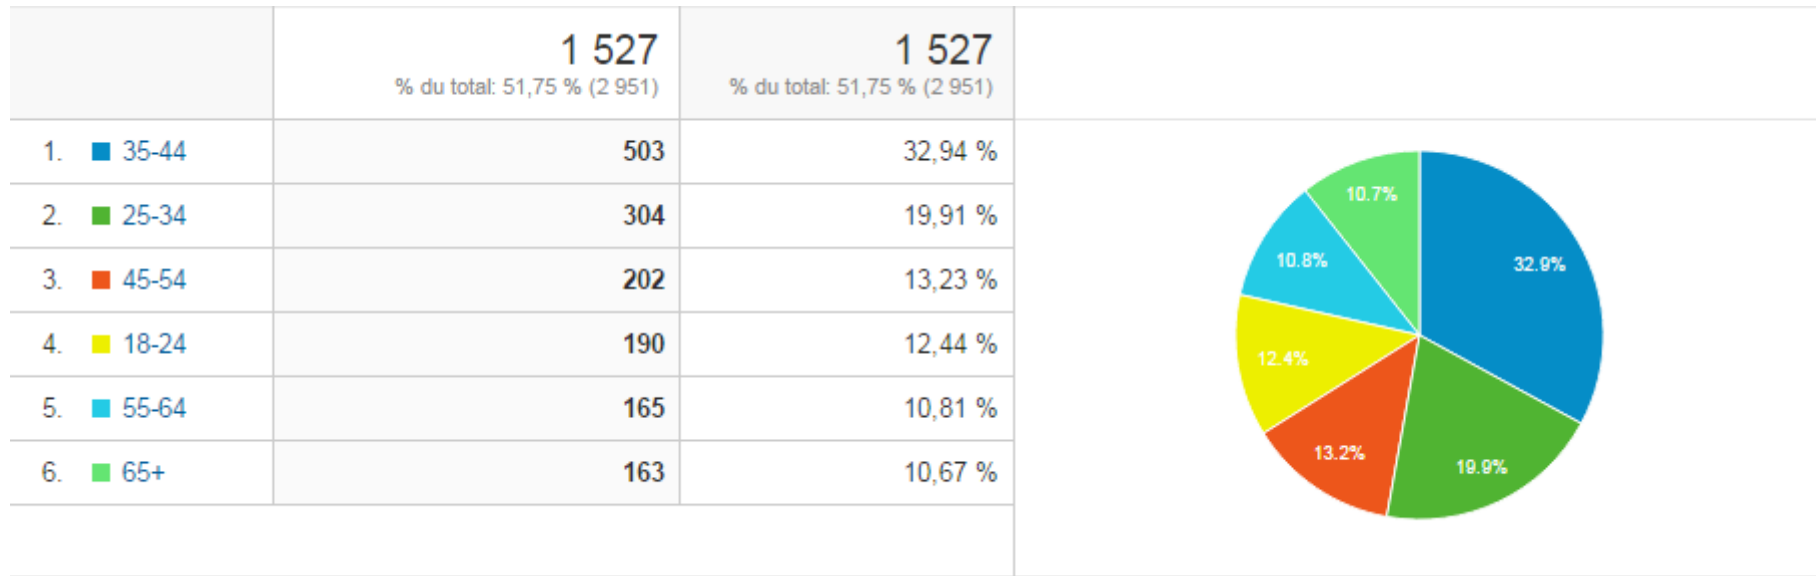

visiteurs par villes - Belgique

CLASSEMENT

- 1° Tournai
- 2° Bruxelles
- 3° Charleroi
- 4° Liege
- 5° Nivelles
- 6° Mons
- 7° Namur
- 8° Chatelet
- 9° Schaerbeek
- 10° Seraing

sur 4,34% des visiteurs du site.

visiteurs par âge et par sexe

90% des visiteurs consultent skysiertv.com via un ordinateur
7% depuis un mobile
3% depuis une tablette

PROVENANCE VISITEURS

1°	Direct (63,54%)
2°	Via sites partenaires (25,99%)
3°	Via moteurs (10,40)
4°	Réseaux sociaux (0,07%)