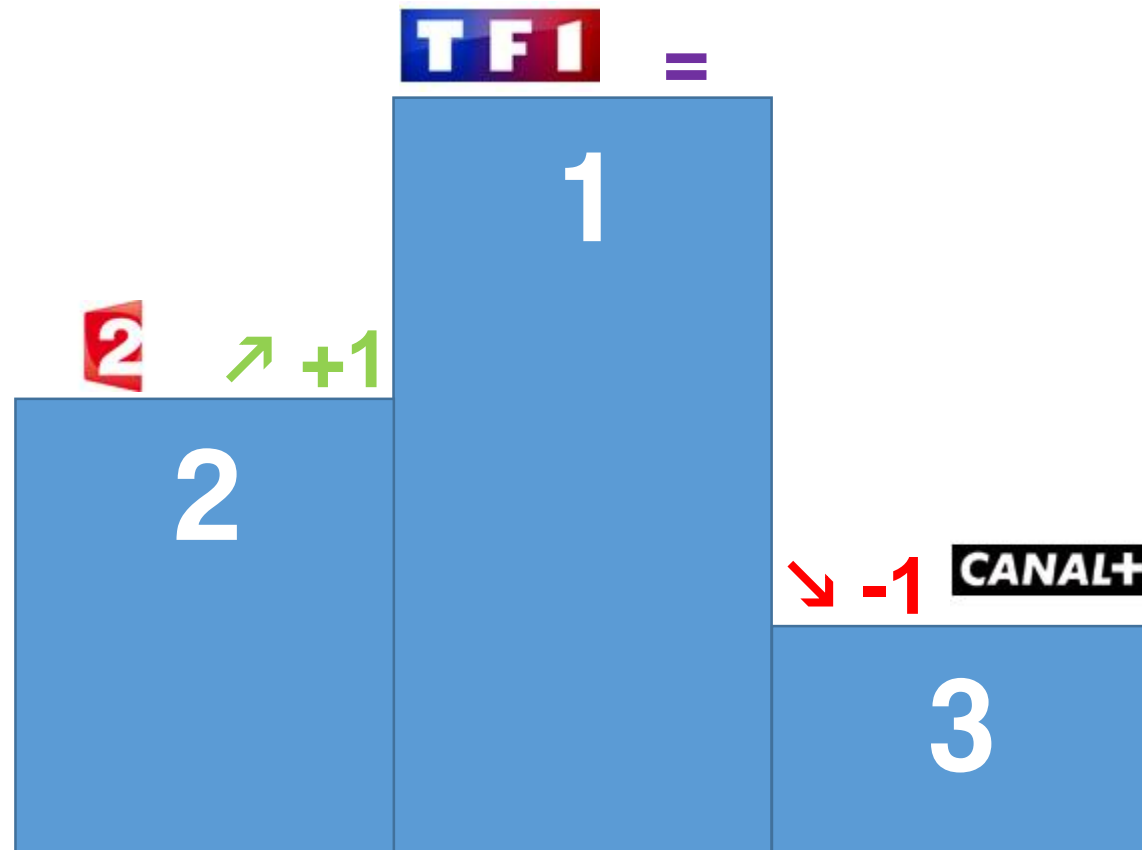

top 3 des chaines de la catégorie GENERALISTE

Cette catégorie est composée des chaines :

TF1, France 2, France 3, Canal+, France 5, M6, Arte, D8, W9, TMC, NT1, NRJ 12, LCP / Public Sénat, France 4, BFM TV, iTELE, D17, Gulli, France Ô, HD1, L'Equipe 21, 6ter, Numéro 23, RMC Découverte et Chérie 25.

Suivi de :

4° : France 3 = | 5° : D8 E | 6° : M6 = | 7° : NRJ12 = | 8° : W9 ↗ +2 | 9° : NT1 = | 10° : Gulli E