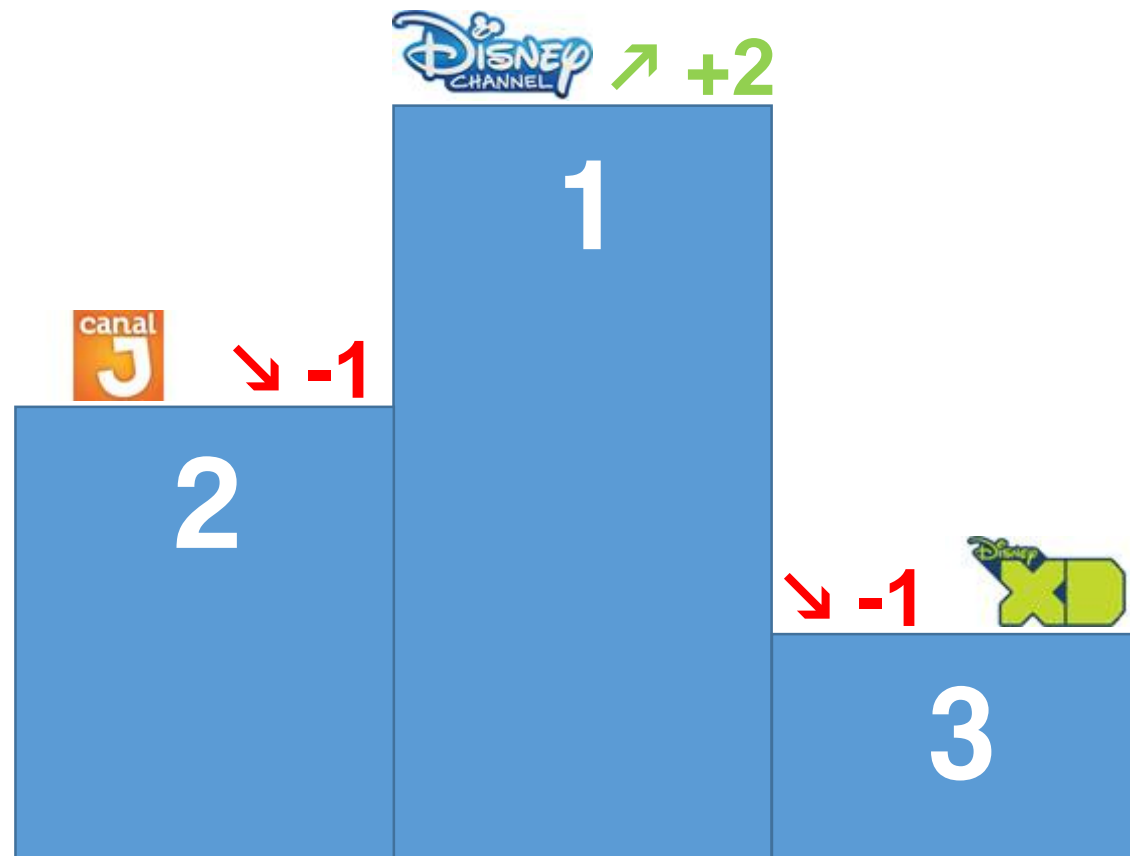

Top 3 des chaînes de la catégorie JEUNESSE

Cette catégorie est composée des chaînes :

Boing, Boomerang, Boomerang +1, Canal J, Cartoon Network, Disney Channel, Disney Channel +1, Disney Junior, Disney XD, June TV, Nickelodeon, Nickelodeon 4Teen, Nickelodeon Junior, Piwi+, Télétoon+, Télétoon+1, Tiji

Suivi de :

4° : Boomerang = | 5° : Nickelodeon ↗ +4 | 6° : Cartoon Network E | 7° : Télétoon+ E | 8° : Boing ↗ +2 | 9° : Tiji E
10° : Nickelodeon 4teen ↘ -4