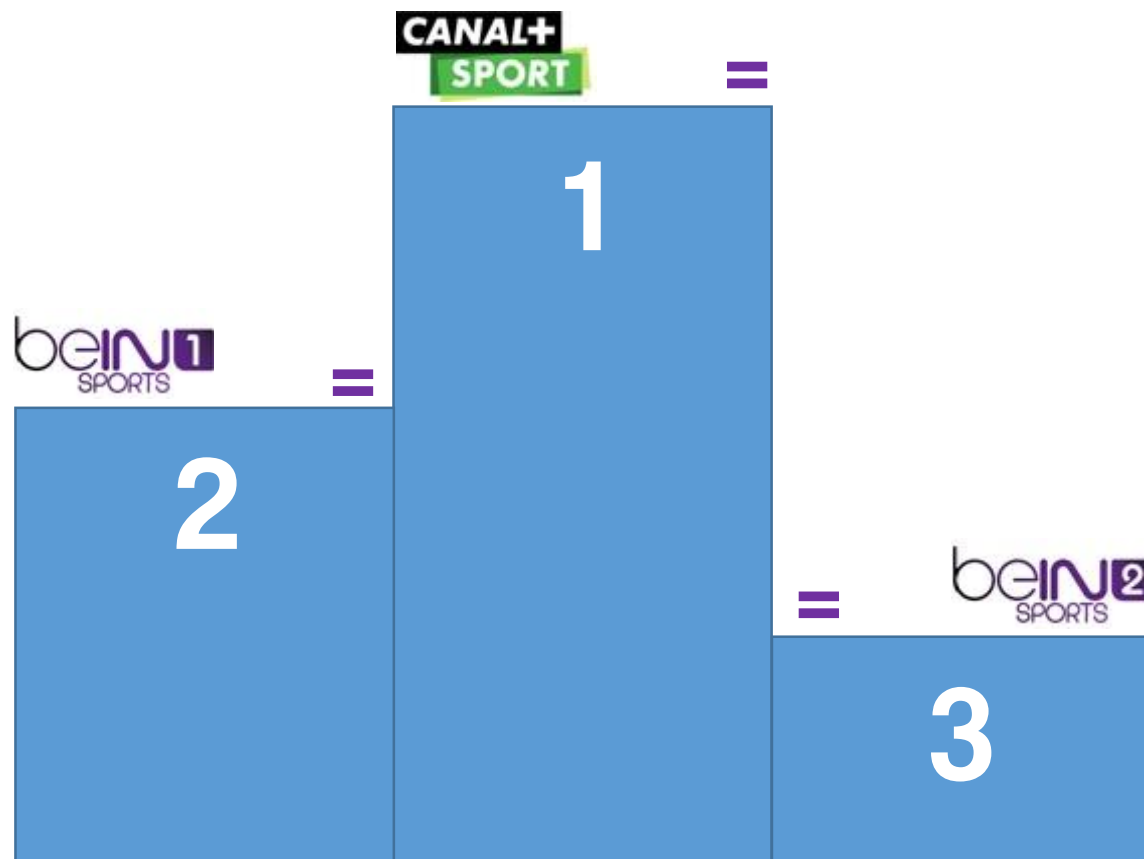

top 3 des chaines de la catégorie SPORT

Cette catégorie est composée des chaines :

AB Moteurs, beIN SPORTS 1, beIN SPORTS 2, beIN SPORTS 3, beIN SPORTS Max, Canal+ Sport, Equidia Life, Equidia Live, Eurosport, Eurosport 2, Extrême Sports Channel, Girondins TV, Golf+, Golf Channel, Infosport+, Kombat Sport, MCS Bien-Être, MCS Extrême, MCS Tennis, MCS, Motors TV, Nautical Channel, OLTV, OMTV, Onzeo, Trace Sport & Stars, UFC Premium.

Suivi de :

4° : beIN SPORTS 3 = | 5° : beIN SPORTS Max = | 6° : Equidia Live = | 7° : Eurosport 1 E | 8° : Eurosport 2 E | 9° : Kombat Sport =
10° : AB Moteurs ↘ -2