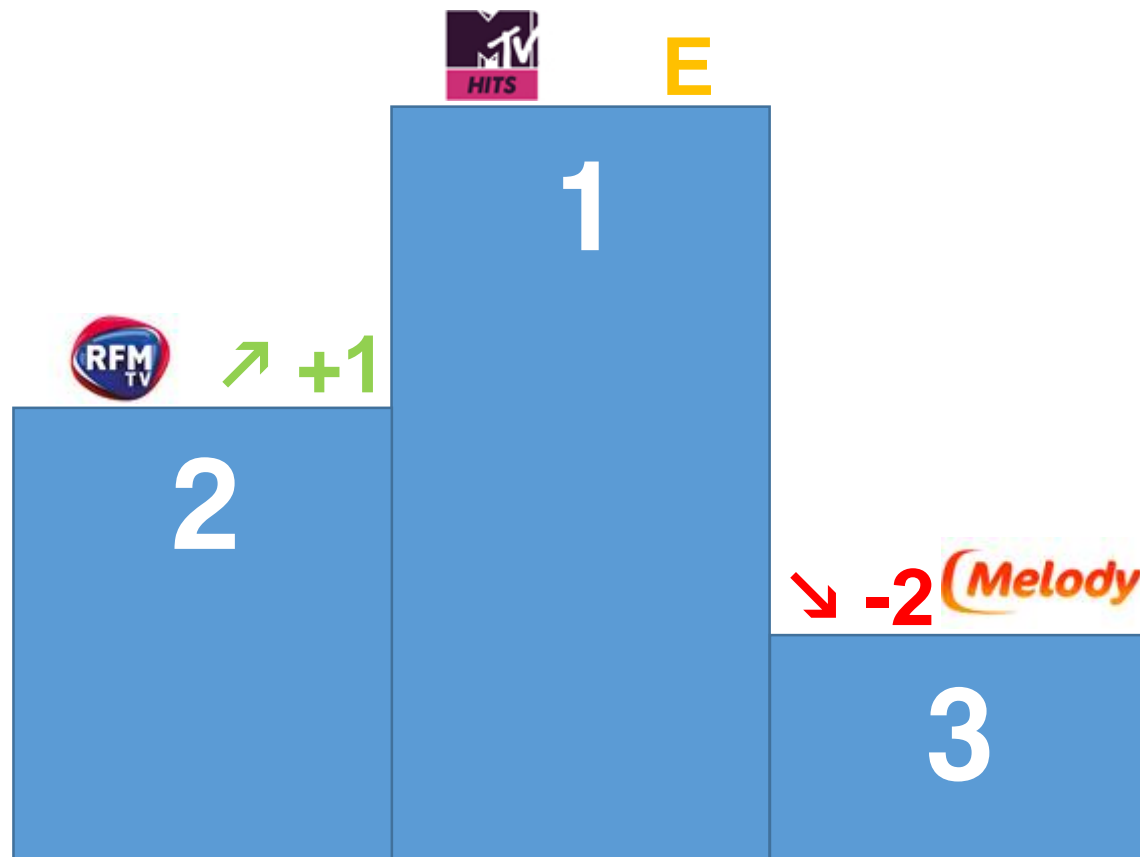

Top 3 des chaînes de la catégorie MUSIQUE

Cette catégorie est composée des chaînes :

Brava HD, Djazz TV, iConcerts HD, M6 Music, MCM Top, Mélody, Mezzo, Mezzo Live HD, MTV Dance Int., MTV Hits, MTV Live HD, MTV Rocks Int., NRJ Hits, RFM TV, Trace Africa, Trace Gospel, Trace Toca, Trace Tropical, Trace Urban, VH1 Classic Int., VH1 Int., Virgin Radio TV.

ATTENTION

Les chaînes MTV Base, Idol et Pulse ne sont pas prises en compte.

La chaîne MTV Hits France est disponible depuis le 18 novembre 2015.

TRACE Gospel est disponible depuis le 18 novembre 2015.

Suivi de :

4° : MCM Top **E** | 5° : NRJ Hits **↘ -3** | 6° : Trace Gospel **E** | 7° : Trace Toca **↘ -1** | 8° : Trace Urban **↗ +1** | 9° : Trace Africa **E** | 10° : Mezzo **↘ -5**