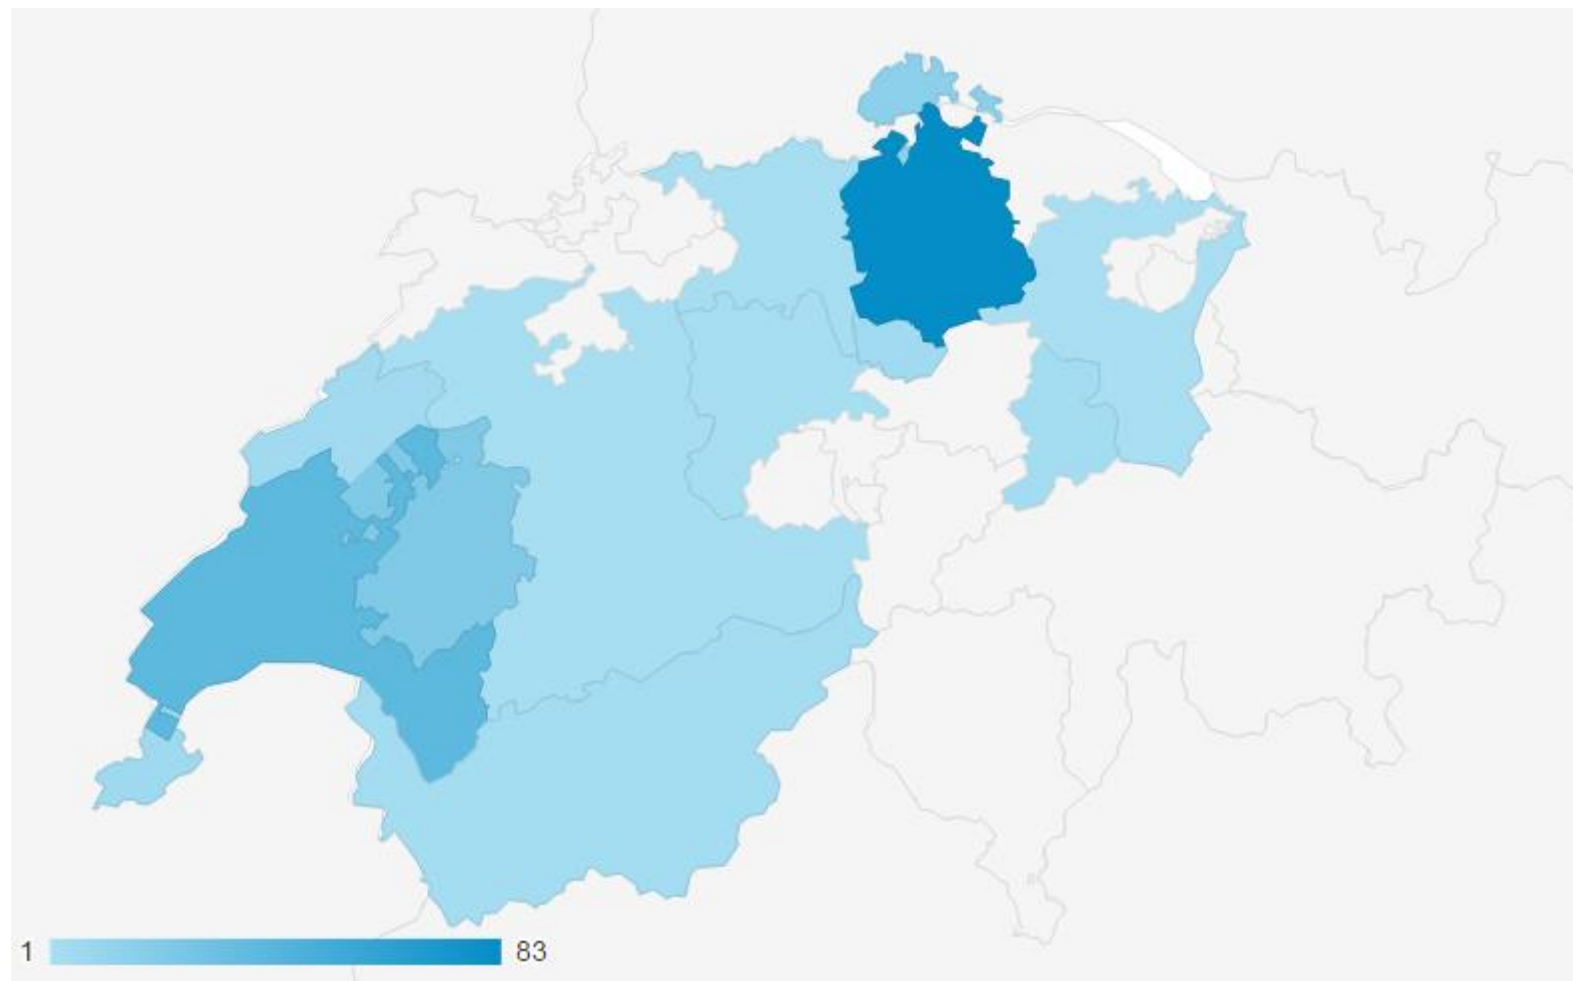

visiteurs par régions - France

CLASSEMENT

- 1° Ile-de-France
- 2° Rhone-Alpes
- 3° Alsace
- 4° Lorraine
- 5° Nord-Pas-de-Calais
- 6° P.A.C.A.
- 7° Centre
- 8° Aquitaine
- 9° Champagne-Ardenne
- 10° Midi-Pyrénées

PAR VILLES

- 1° Paris
- 2° Strasbourg
- 3° Lyon
- 4° Oloron-Sainte-Marie
- 5° Rethel
- 6° Villemomble
- 7° Rosny-sous-Bois
- 8° Douai
- 9° Saint-Denis
- 10° Tours
- 11° Bry-sur-Marne
- 12° Jarny
- 13° Saint-Quentin
- 14° Villerupt

sur 70,21% des visiteurs du site.

CLASSEMENT PAR CANTON

- 1° Zurich
- 2° Vaud
- 3° Fribourg
- 4° Schaffhouse
- 5° Genève
- 6° Neuchâtel
- 7° Zug
- 8° Glarus
- 9° Valais
- 10° Aargau

sur 6,47% des visiteurs du site.

visiteurs par villes - Belgique

CLASSEMENT

- 1° Tournai
- 2° Bruxelles
- 3° Charleroi
- 4° Liege
- 5° Nivelles
- 6° Mons
- 7° Namur
- 8° Chatelet
- 9° Schaerbeek
- 10° Seraing

sur 4,34% des visiteurs du site.