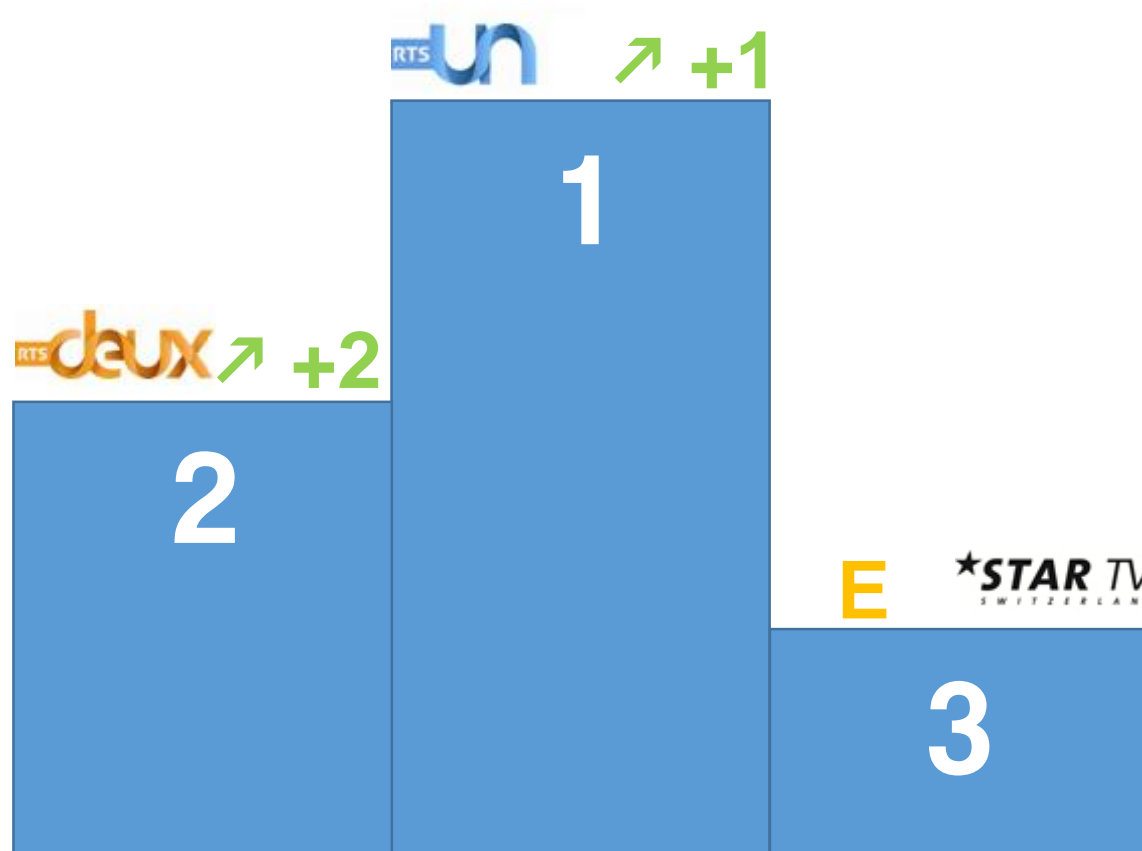

Suivi de :

4 : Canal Zoom ↘ -2 | 5° : Antenne Centre ↗ +4 | 6° : Télé MB E | 7° : No Télé ↘ -1 | 8° : RTC Liège ↘ -1 | 9° : Télé Bruxelles ↘ -6
10° : Télé Vesdre ↘ -6 | 11° : Canal C ↘ -3 | 11° : Télé Sambre ↘ -2

Top 3 des chaînes de la catégorie SUISSE

Cette catégorie est composée des chaînes :

3sat CH, RSI La 1, RSI La 2, RTS Un, RTS Deux, SRF 1, SRF Zwei, SRF Info, 3+, 4+, 5+, Rouge TV, TVM3, SSF, SRF Info, AdultSwim, Nick Jr CH, CHTV, Star TV

ATTENTION

Nouveau ce mois-ci :

Star TV, CHTV

Les statistiques ne prennent pas en compte tout le mois.

Suivi de :

4 : CHTV E | 5° : Rouge TV ↘ -2 | 6° : TVM3 ↘ -5 | 7° : 3+ E | 8° : 5+ = | 9° : SSF = | 10° : Nick Jr CH E