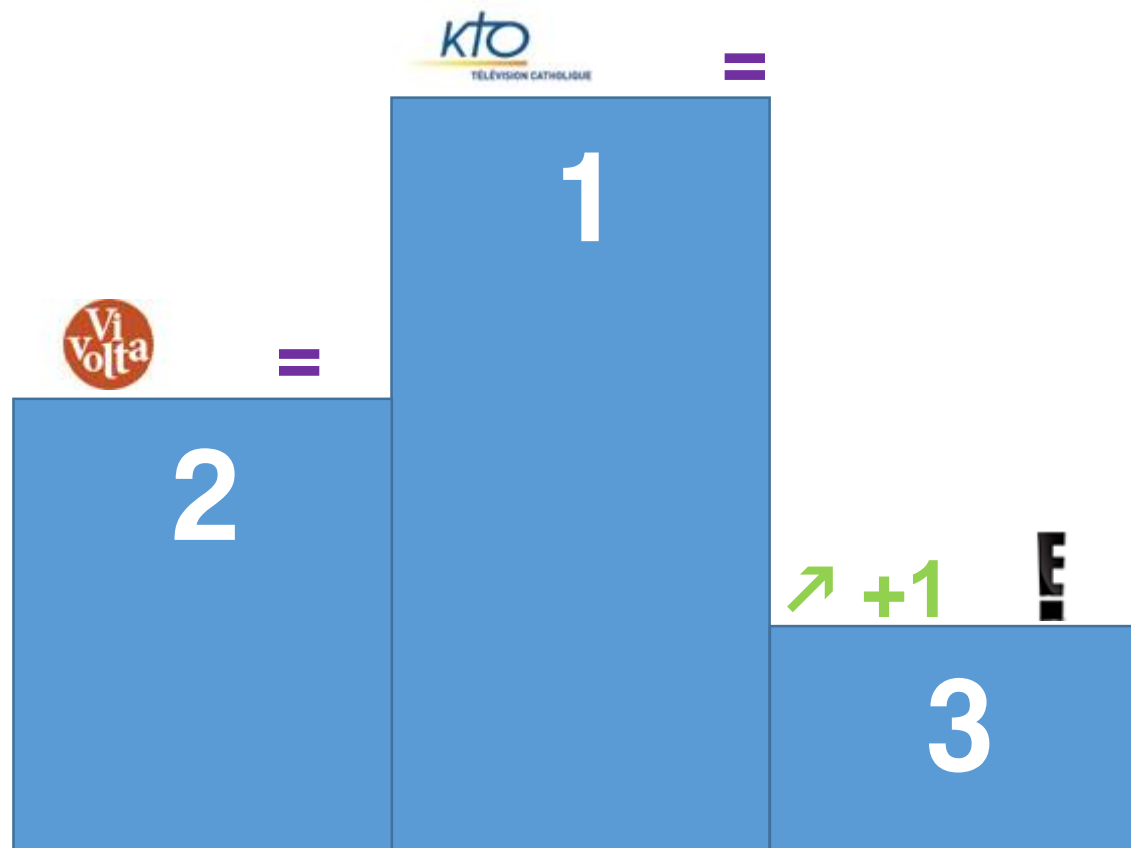

Top 3 des chaînes de la catégorie ART DE VIVRE

Cette catégorie est composée des chaînes :

E!, Fashion One, Fashion TV, KTO, Lucky Jack TV, Vivotla.

Suivi de :

4° : Lucky Jack tv ↗ +2 | 4° : Fashion One ↘ -2 | 5° : Fashion TV ↘ -2