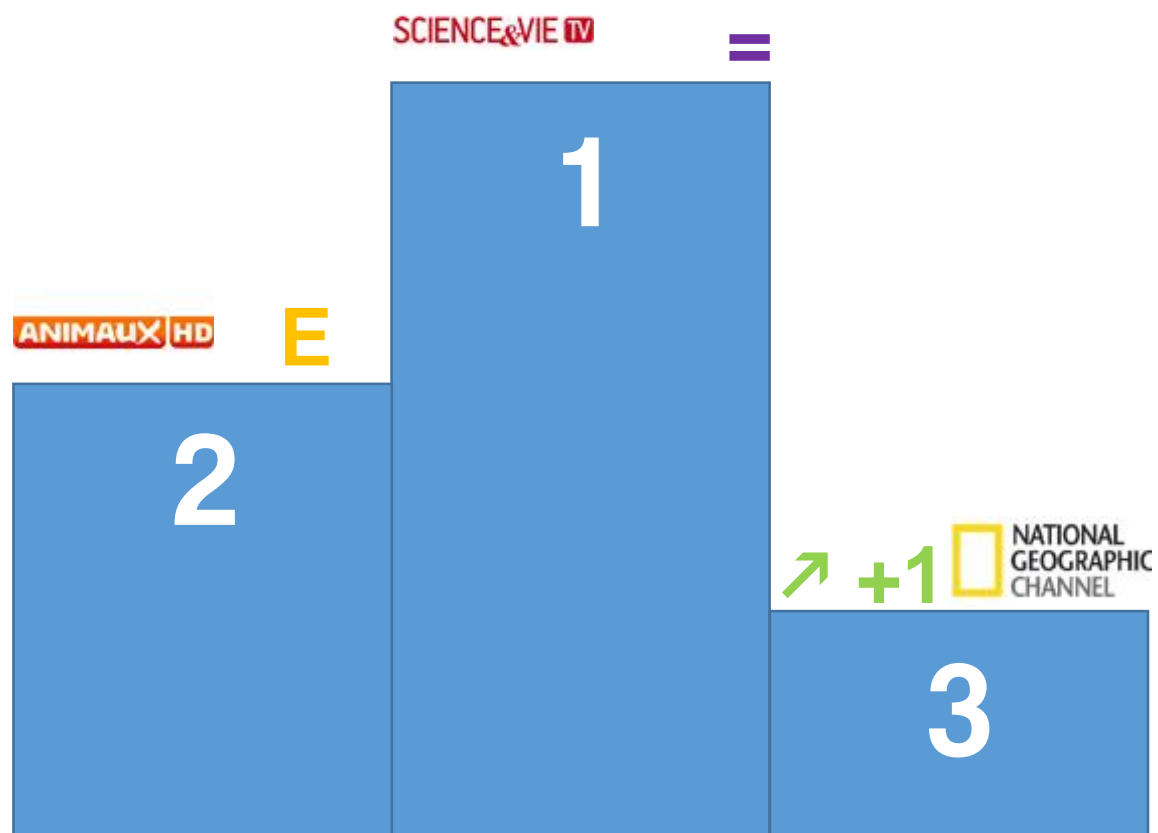

Top 3 des chaînes de la catégorie DECOUVERTE

Cette catégorie est composée des chaînes :

Animaux, Campagnes TV, Chasse & Pêche, Discovery Channel, Discovery Science, Histoire, Nat Geo Wild, National Géographic Channel, Planète+ A&E, Planète+ ci, Planète+ Thalassa, Planète+, Science&Vie TV, Seasons, Toute l'Histoire, Trek, Ushuaïa TV, Voyage

Suivi de :

4° : Planète+ CI ↗ +1 | 5° : Toute l'Histoire ↗ +1 | 6° : Trek ↘ -4 | 7° : Voyage E | 8° : Planète+ ↗ +1 | 9° : Campagnes TV E
10° : Nat Geo Wild E