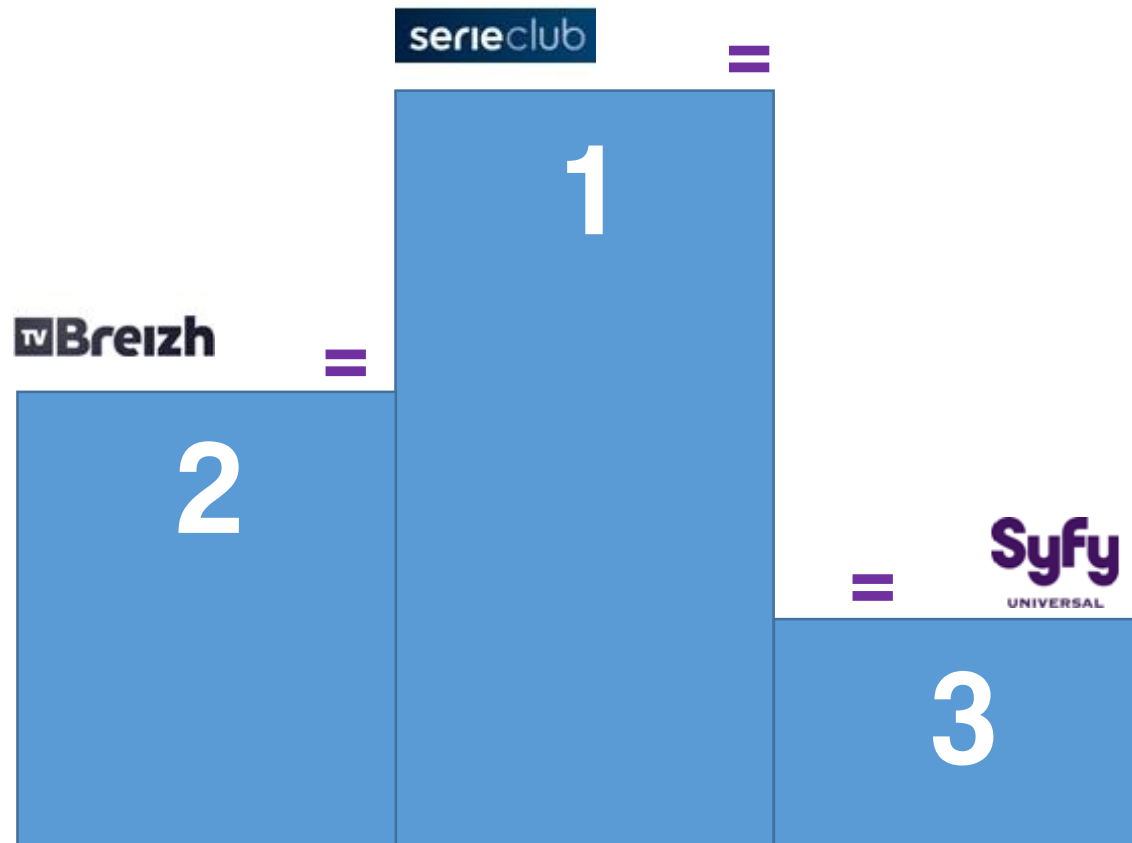

Suivi de :

4° : beIN SPORTS 3 = | 5° : beIN SPORTS Max = | 6° : Equidia Live = | 7° : Eurosport 1 E | 8° : Eurosport 2 E | 9° : Kombat Sport =
10° : AB Moteurs ↘ -2

Top 3 des chaînes de la catégorie ART DE VIVRE

Cette catégorie est composée des chaînes :

E!, Fashion One, Fashion TV, KTO, Lucky Jack TV, Vivotla.

Suivi de :

4° : Lucky Jack tv ↗ +2 | 4° : Fashion One ↘ -2 | 5° : Fashion TV ↘ -2

top 3 des chaines de la catégorie SERIES ET FICTION

Cette catégorie est composée des chaines :

13^{ème} Rue, Comédie+, Série Club, Syfy Universal, TV Breizh.

Suivi de :

4° : 13^{ème} rue = | 5° : Comédie+ =

top 3 des chaines de la catégorie JEUNES ADULTES

Cette catégorie est composée des chaines :