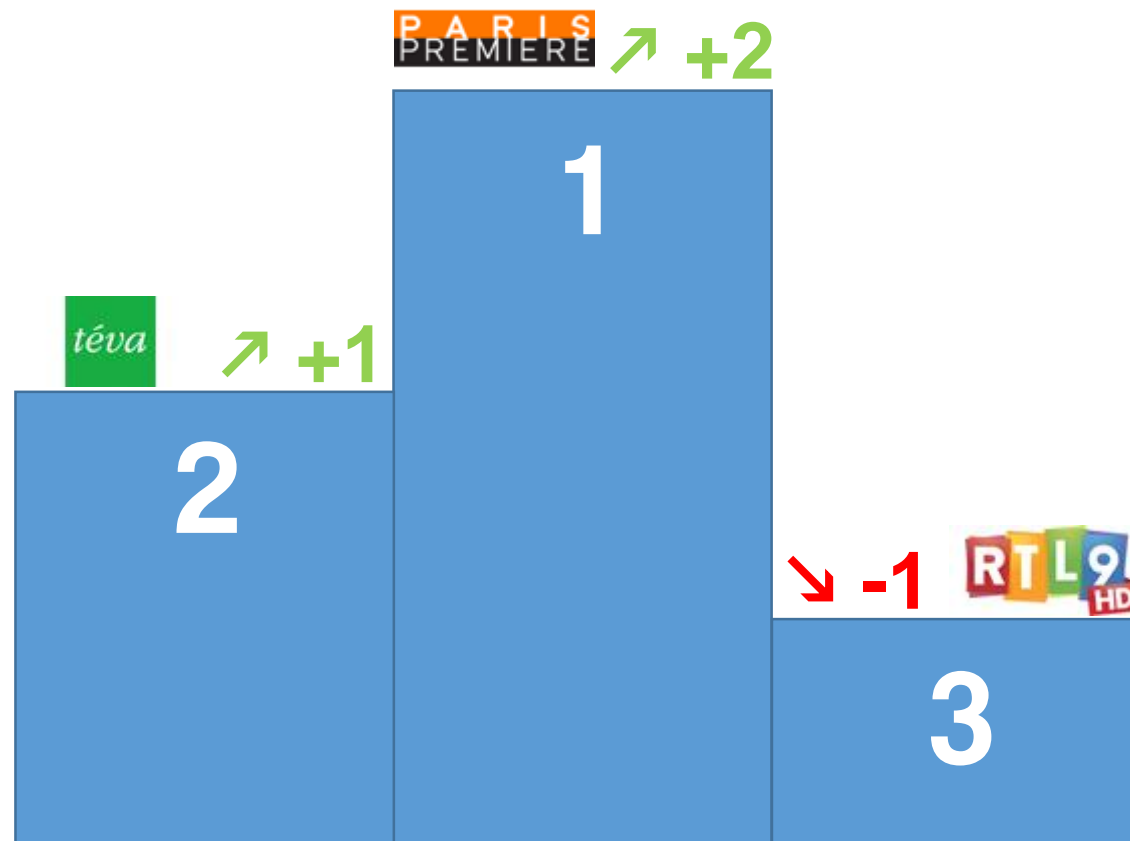

top 3 des chaines de la catégorie DIVERTISSEMENT

Cette catégorie est composée des chaines :

AB1, Paris Première, RTL9, Téva, TV5 Monde Europe et TV5 Monde FBS.

Suivi de :

4° : AB1 ↘ -3 | 5° : TV5 Monde Europe ↗ +1 | 6° : TV5 Monde FBS ↘ -1