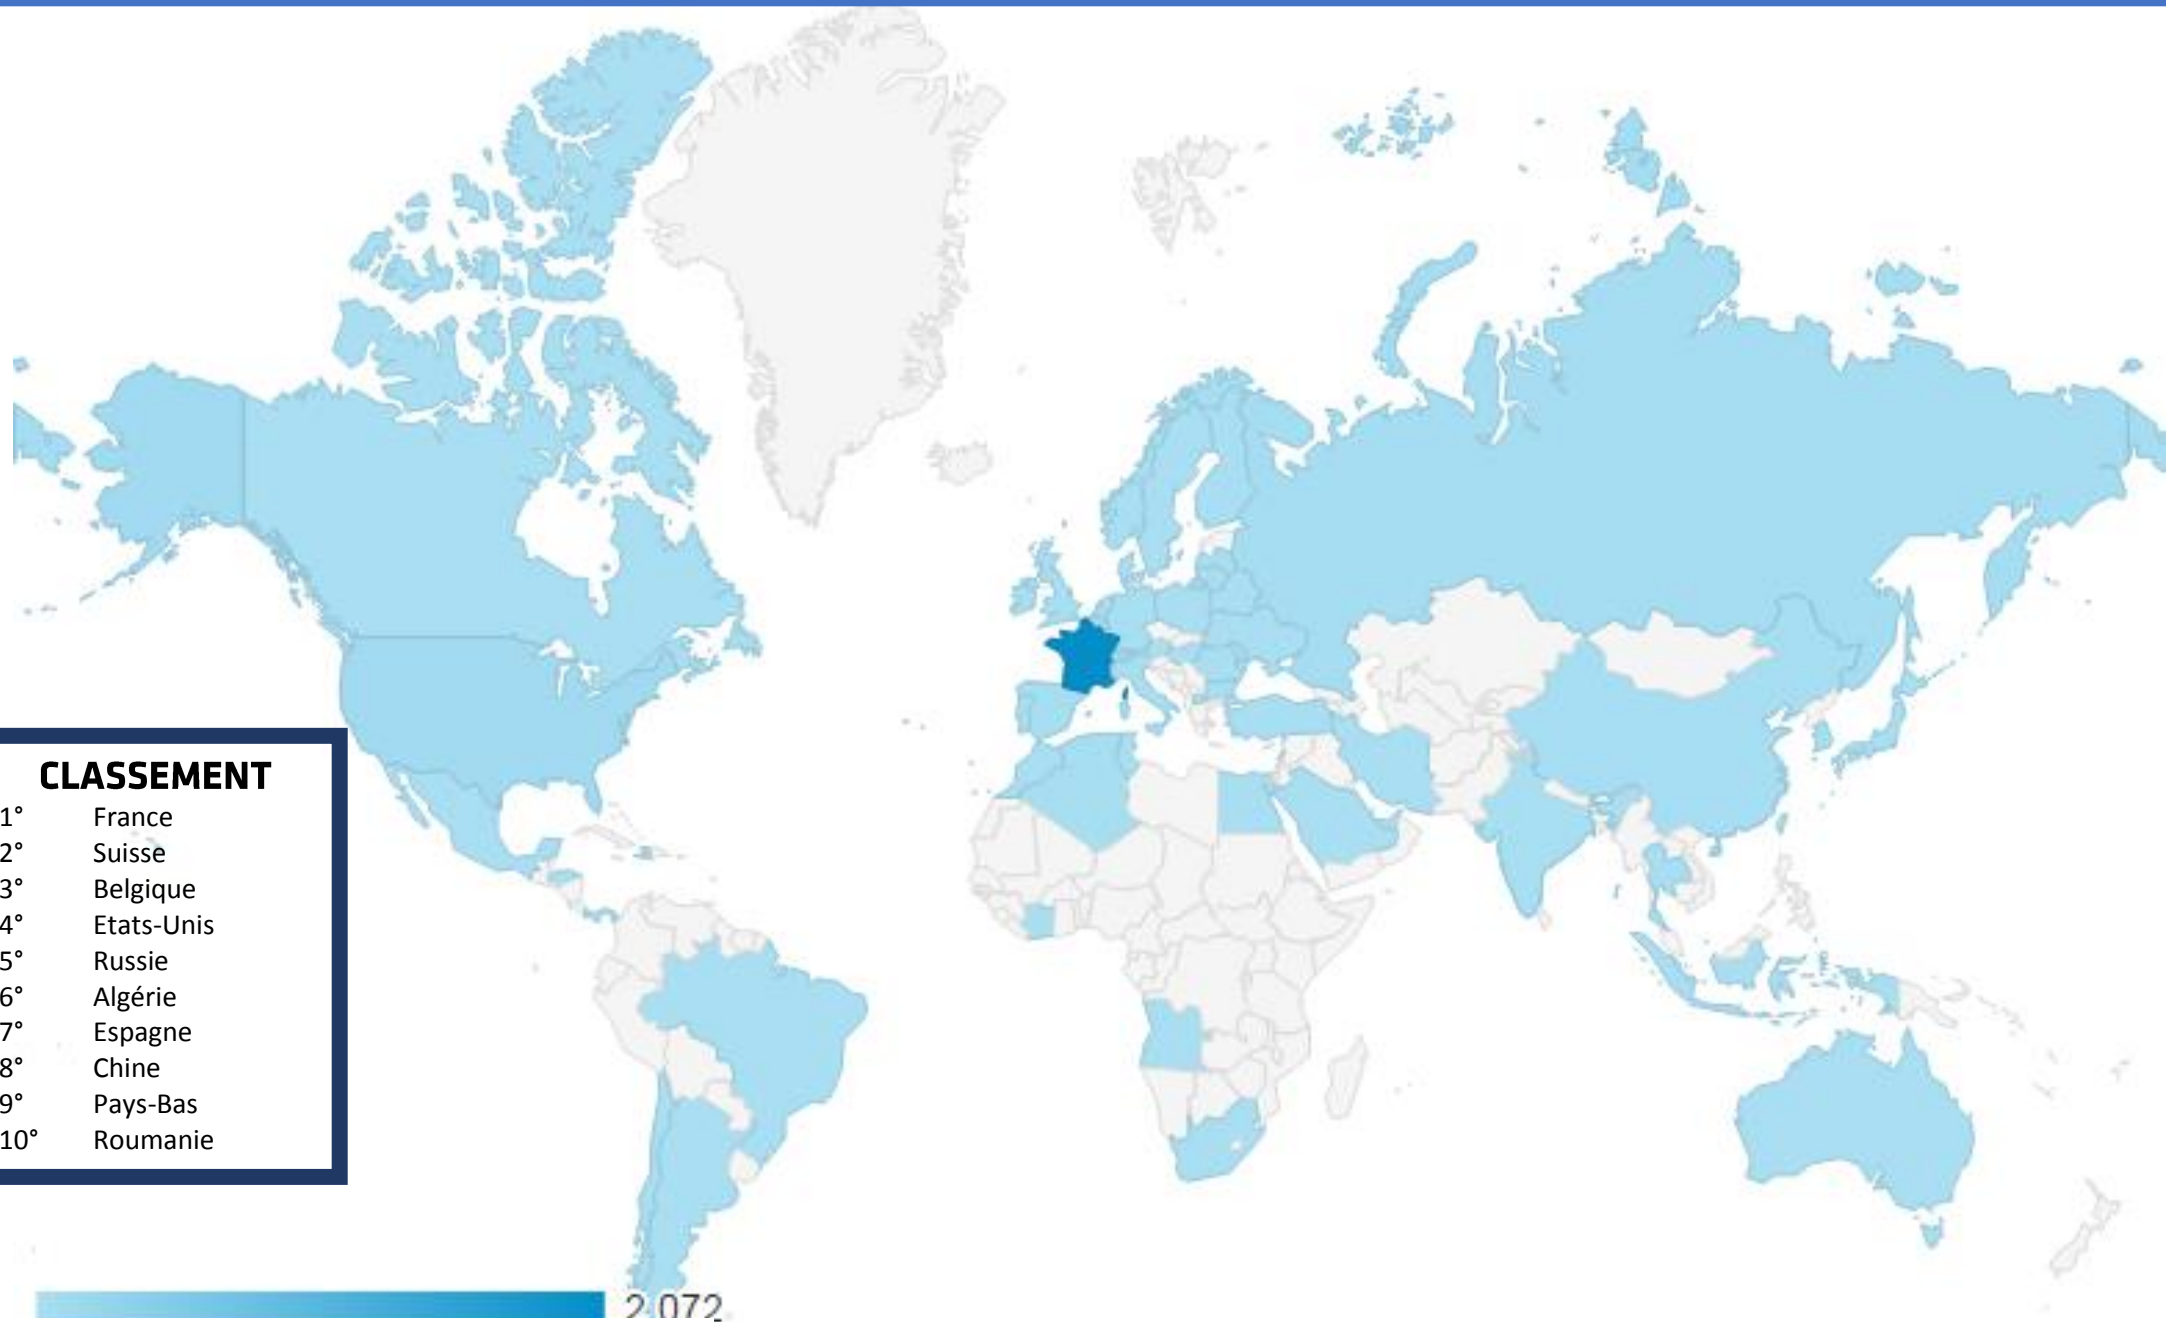

visiteurs dans le monde

sur 100% des visiteurs du site.