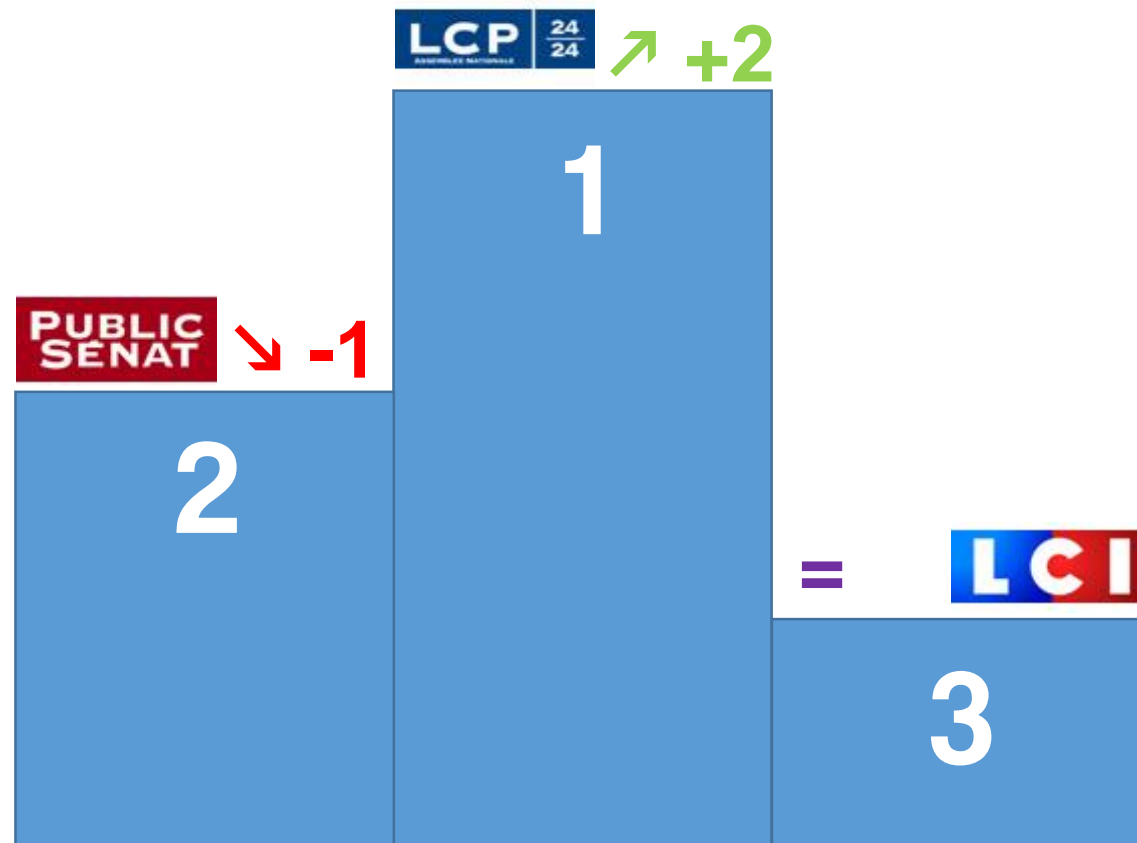

Top 3 des chaînes de la catégorie INFORMATION (FR + EN)

Cette catégorie est composée des chaînes :

Al Jazeera EN, BBC World News, Bloomberg TV, Euronews, France 24, France 24 EN, LCI, LCP 24/24h et Public Sénat 24/24h.

Suivi de :

4° : Bloomberg TV E | 5° : Euronews ↘ -1 | 6° : BFM Business E | 7° : BBC World News E | 8° : France 24 E | 9° : Al Jazeera E