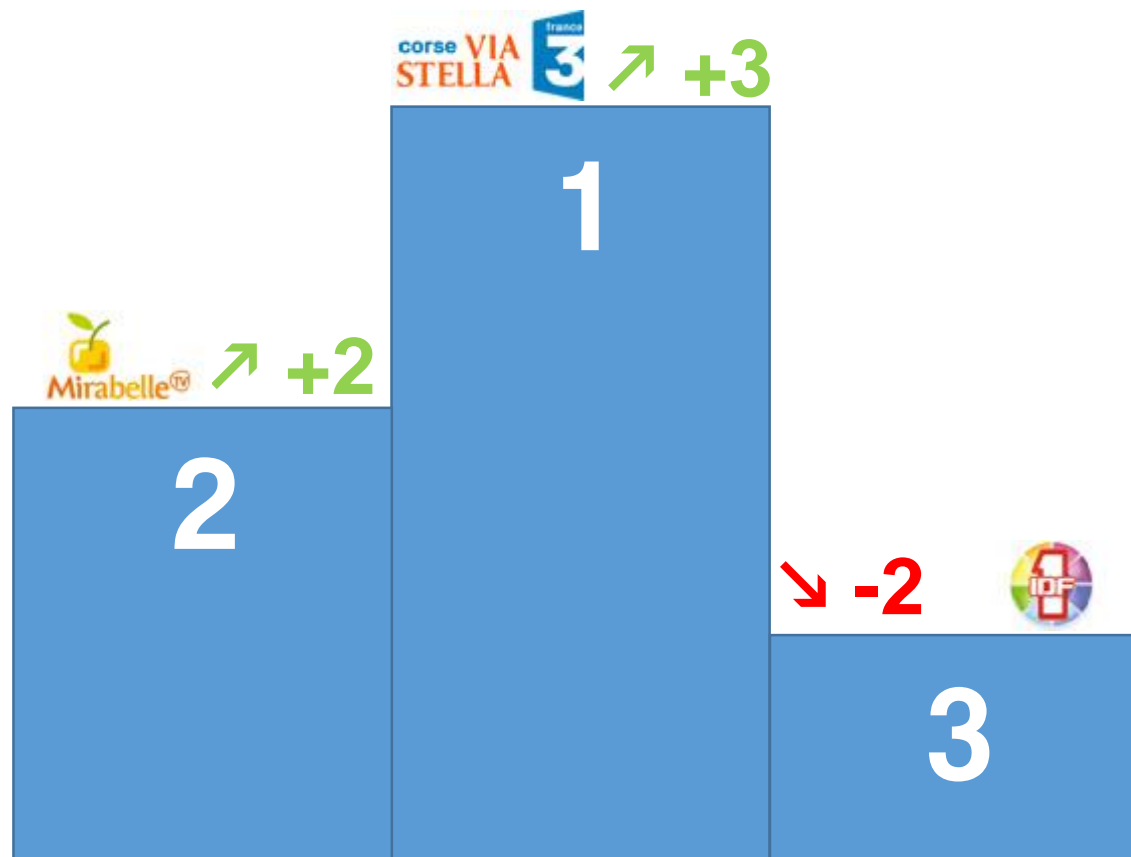

top 3 des chaines de la catégorie REGIONALES FR

Cette catégorie est composée des chaines :

Alsace20, Angers Télé, Azur TV (Nice), Bip TV (Issoudun), Canal 32 (Troyes), D!CI TV, France 3 Paris, France 3 Via Stella, IDF1, Le Mans TV, Ma Télé (St-Quentin), Mirabelle TV (Metz), Tébéo (Brest), Tébésud (Morbihan), Télé Grenoble Isère, TL7 (St-Etienne), TLM (Lyon), Télé Paese, Télé Nantes, Télélim TV (Limoges), TV Sud Cevennes, TV Sud Montpellier, TV Sud PO (Perpignan), TV Tours Val de Loire, TV7 Bordeaux, TV8 Moselle-Est, TVR (Rennes), Vosges Télévision, Wéo TV (Lille).

Suivi de :

4° : D!CITV ↘ -1 | 5° : Vosges TV ↗ +2 | 6° : TV Tours ↘ -4 | 7° : Alsace 20 ↗ +7 | 8° : Angers Télé E | 9° : Télé Nantes ↗ +2 / TLM ↗ +6 | 10° : TVR E | 11° : Wéo TV ↘ -1 | 12° : France 3 IDF E | 13° : Azur TV ↘ -7 | 14° : Télé Grenoble E