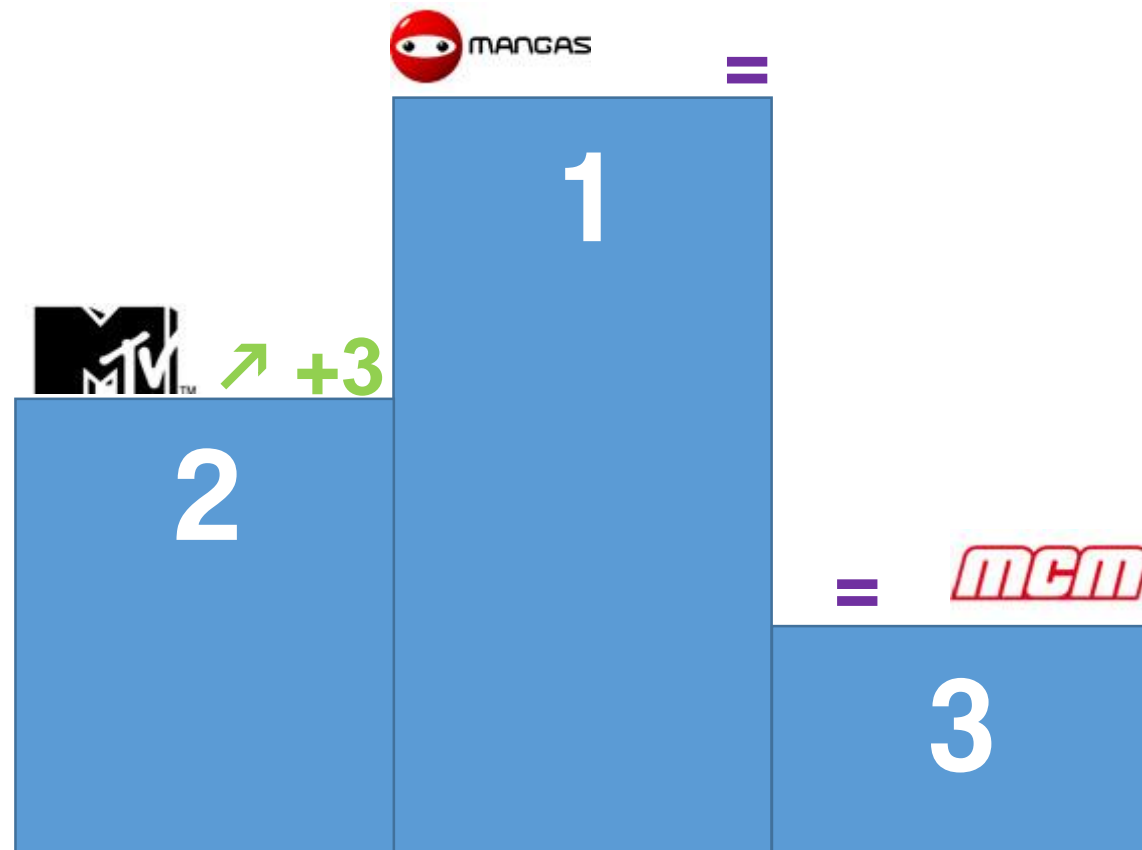

Cette catégorie est composée des chaînes :

E!, Fashion One, Fashion TV, KTO, Lucky Jack TV, Vivotla.

Suivi de :

4° : Lucky Jack tv ↗ +2 | 4° : Fashion One ↘ -2 | 5° : Fashion TV ↘ -2

top 3 des chaines de la catégorie SERIES ET FICTION

Cette catégorie est composée des chaines :

13^{ème} Rue, Comédie+, Série Club, Syfy Universal, TV Breizh.

Suivi de :

4° : 13^{ème} rue = | 5° : Comédie+ =

top 3 des chaines de la catégorie JEUNES ADULTES

Cette catégorie est composée des chaines :

ENORME TV, Game One, Game One +1, Game One Music HD, Gong, Gong Max, J-One, KZTV, Mangas, MCE TV, MCM, MTV.

ATTENTION

Les grilles de BET ne sont pas prises en compte.

Suivi de :

4° : ENORME TV ↗ +4 | 5° : Game One ↘ -1 | 6° : J-One ↘ -4 | 7° : KZTV = | 8° : Gong ↘ -2 | 9° : Gong Max =