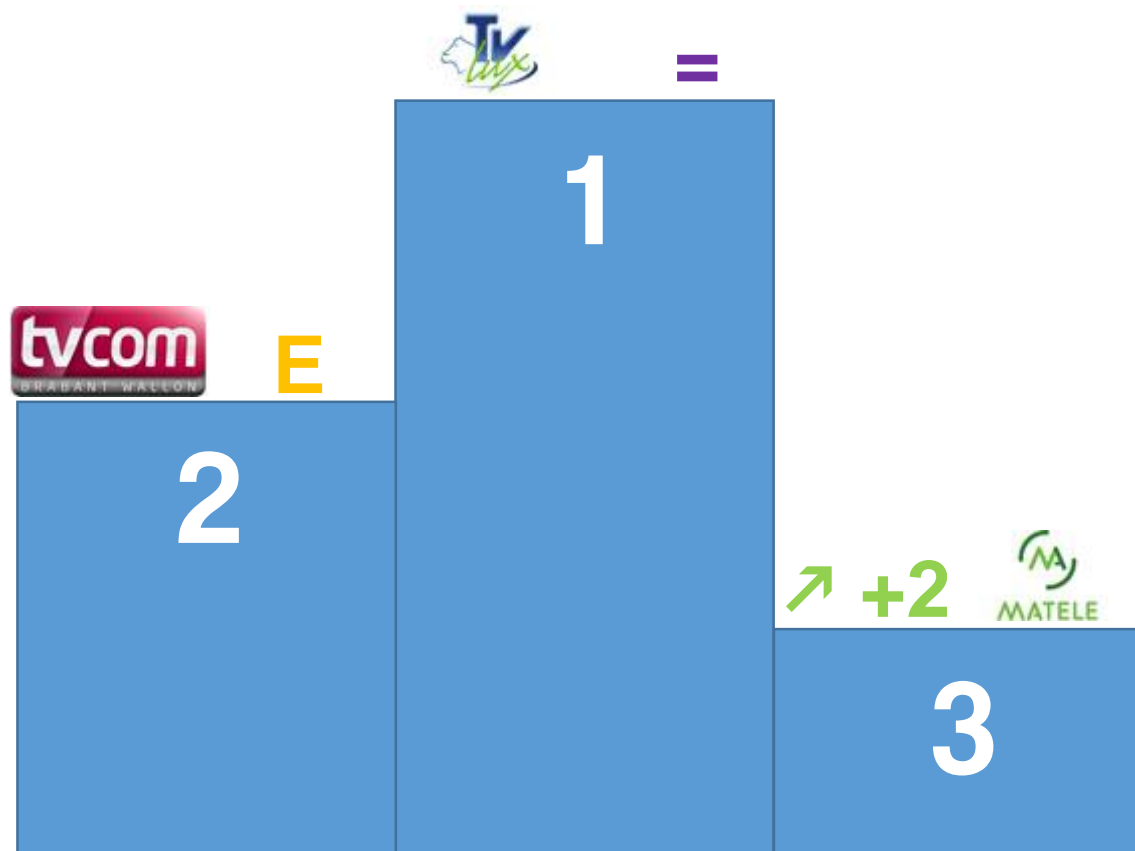

ATTENTION

Nouveau ce mois-ci :

Eén, Ketnet, Canvas,
Kanaal Z.

Les statistiques ne
prennent pas en compte
tout le mois.

Suivi de :

4 : Club RTL = | 5° : AB4 ↘ -4 | 6° : Plug RTL E | 7° : La Deux E | 8° : één E | 9° : La Trois ↘ -1 | 8° : Canvas E

top 3 des chaines de la catégorie REGIONALES BE

Cette catégorie est composée des chaines :

Antenne Centre, Canal C, Canal Zoom, MaTélé, NoTélé, RTC Liège, Télé Bruxelles, Télé Vesdre, Télé Sambre et TV Lux.

Suivi de :

4 : Canal Zoom ↘ -2 | 5° : Antenne Centre ↗ +4 | 6° : Télé MB E | 7° : No Télé ↘ -1 | 8° : RTC Liège ↘ -1 | 9° : Télé Bruxelles ↘ -6
10° : Télé Vesdre ↘ -6 | 11° : Canal C ↘ -3 | 11° : Télé Sambre ↘ -2