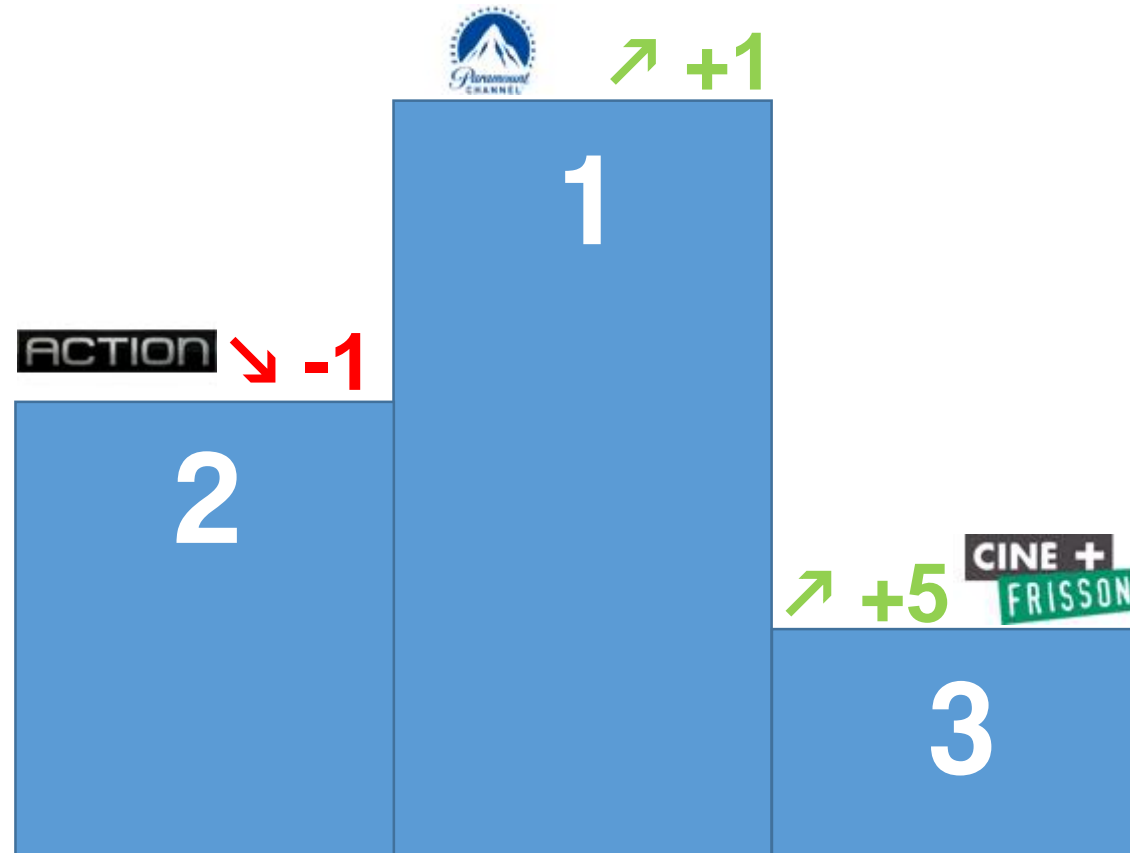

Top 3 des chaînes de la catégorie CINEMA

Cette catégorie est composée des chaînes :

Action, Canal+ Cinéma, Canal+ Décalé, Canal+ Family, Canal+ Séries, Ciné FX, Ciné+ Classic, Ciné+ Club, Ciné+ Emotion, Ciné+ Famiz, Ciné+ Frisson, Ciné+ Premier, Disney Cinéma, Eurochannel, OCS Choc, OCS City, OCS Géants, OCS Max, Paramount Channel, Polar, Shorts TV, Sundance Channel et TCM Cinéma.

Suivi de :

4° : Ciné+ Famiz **E** | 5° : Ciné FX **↘ -2** | 6° : Ciné+ Classic **↘ -2** | 7° : TCM Cinéma **↘ -2** | 8° : Ciné+ Club **E** | 9° : Ciné+ Emotion **↗ +1**
10° : Ciné+ Premier **↘ -4**