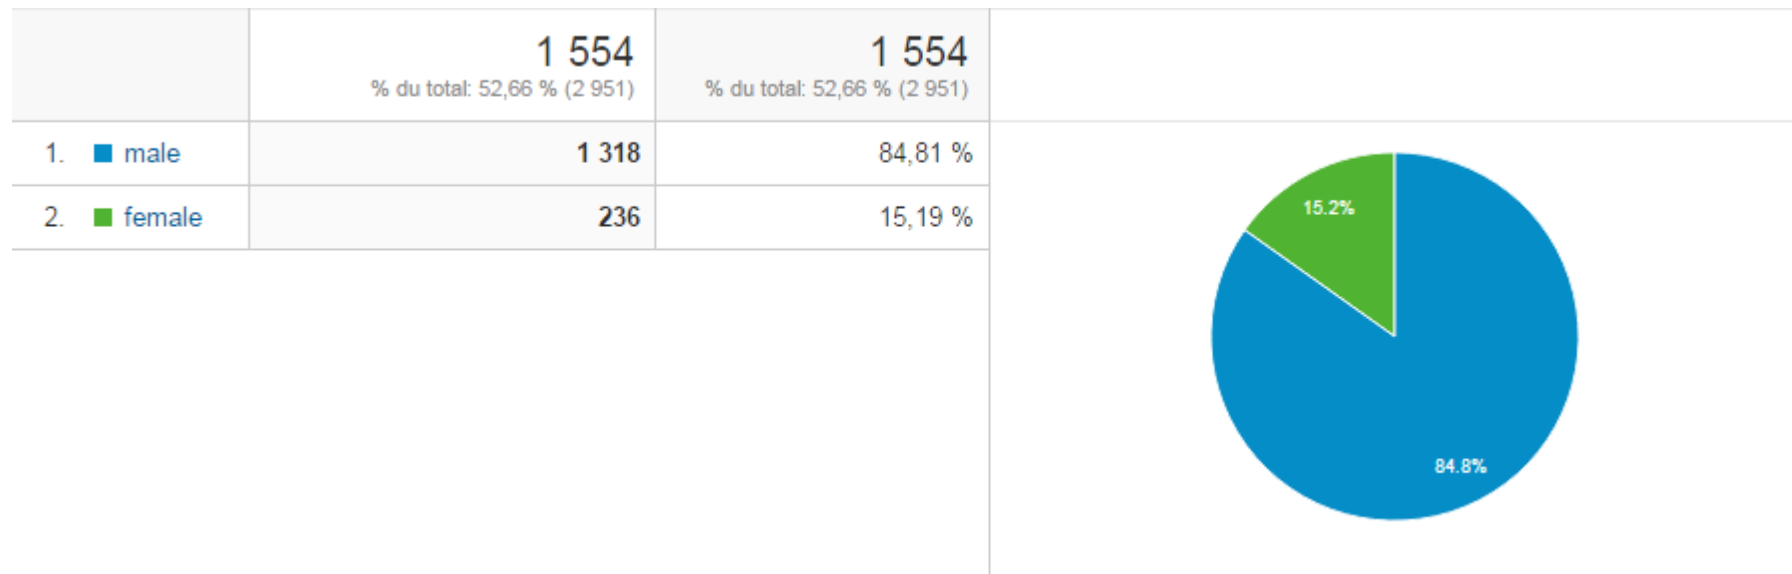

visiteurs par âge et par sexe