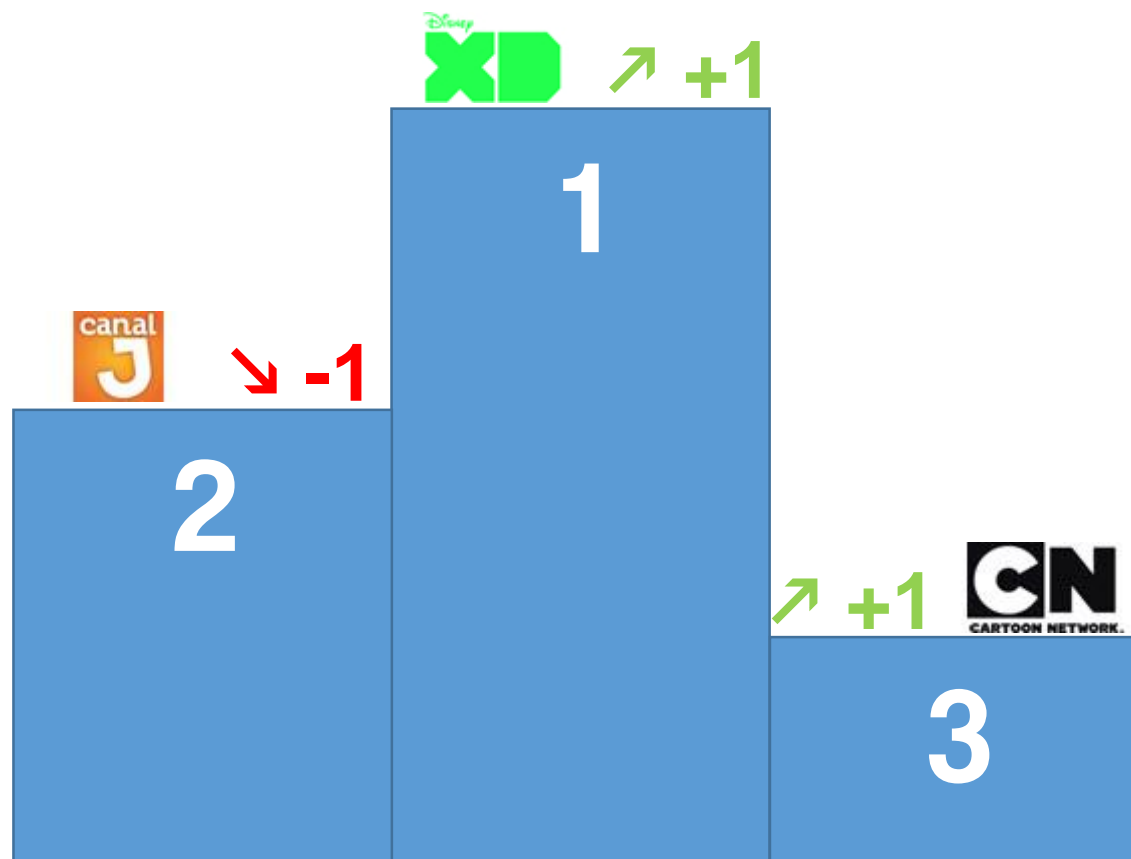

Top 3 des chaînes de la catégorie JEUNESSE

Cette catégorie est composée des chaînes :

Boing, Boomerang, Canal J, Cartoon Network, Disney Channel, Disney Junior, Disney XD, June TV, Nickelodeon, Nickelodeon 4Teen, Nickelodeon Junior, Piwi+, Télétoon+, Tiji

Suivi de :

4° : Boomerang **E** | 4° : Disney Channel **↘ -2** | 5° : Boing **E** | 6° : Nickelodeon 4teen **↗ +2** | 7° : Nickelodeon **↘ -1** | 8° : Télétoon **↗ +2**
9° : June TGV **E** | 10° : Tiji **E**