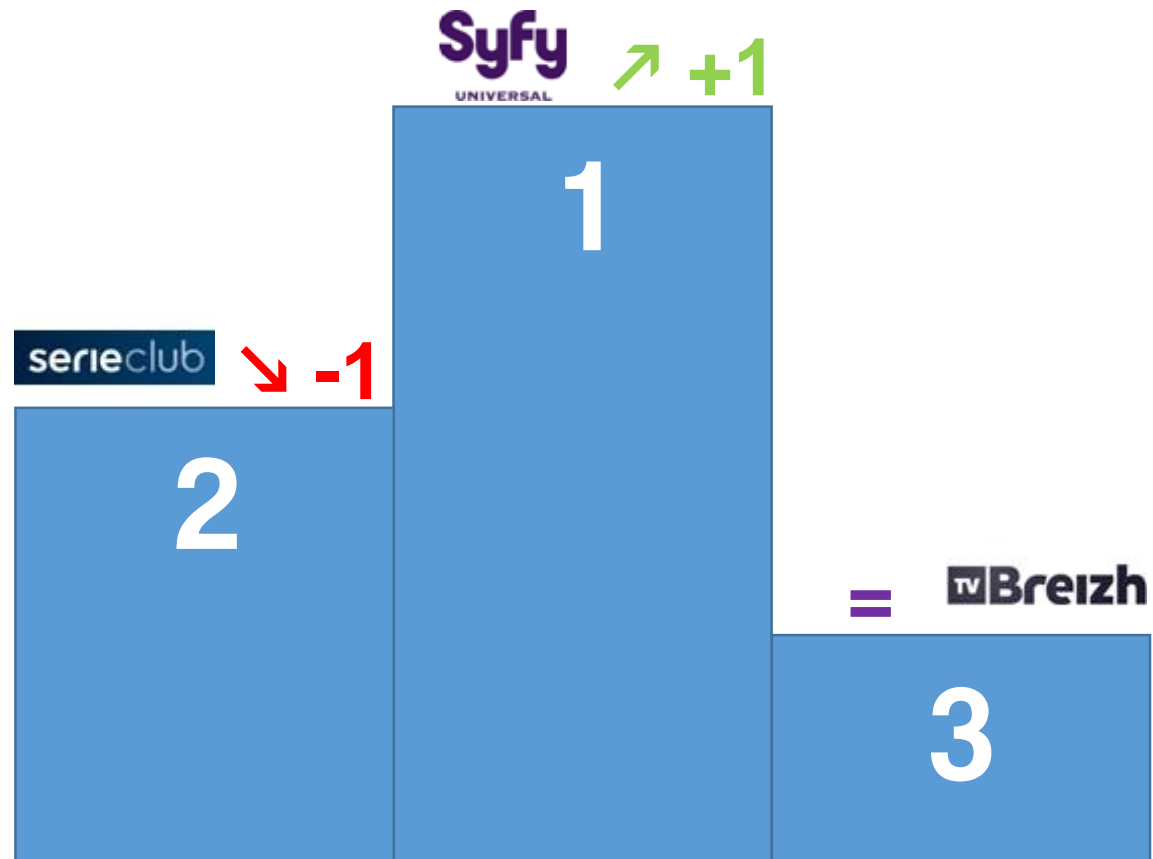

Top 3 des chaînes de la catégorie ART DE VIVRE

Cette catégorie est composée des chaînes :

E!, Fashion One, Fashion TV, KTO, Lucky Jack TV, MCS Maison, myzen.tv, Vivolta.

Suivi de :

4° : myzen.tv ↘ -1 | 4° : E! = | 5° : Fashion One ↗ +1 | 6° : Fashion TV ↗ +1 | 7° : Luck Jack TV ↘ -2

top 3 des chaines de la catégorie SERIES ET FICTION

Cette catégorie est composée des chaines :

13^{ème} Rue, Comédie+, Série Club, Syfy Universal, TV Breizh.

Suivi de :

4° : 13^{ème} rue = | 5° : Comédie+ =