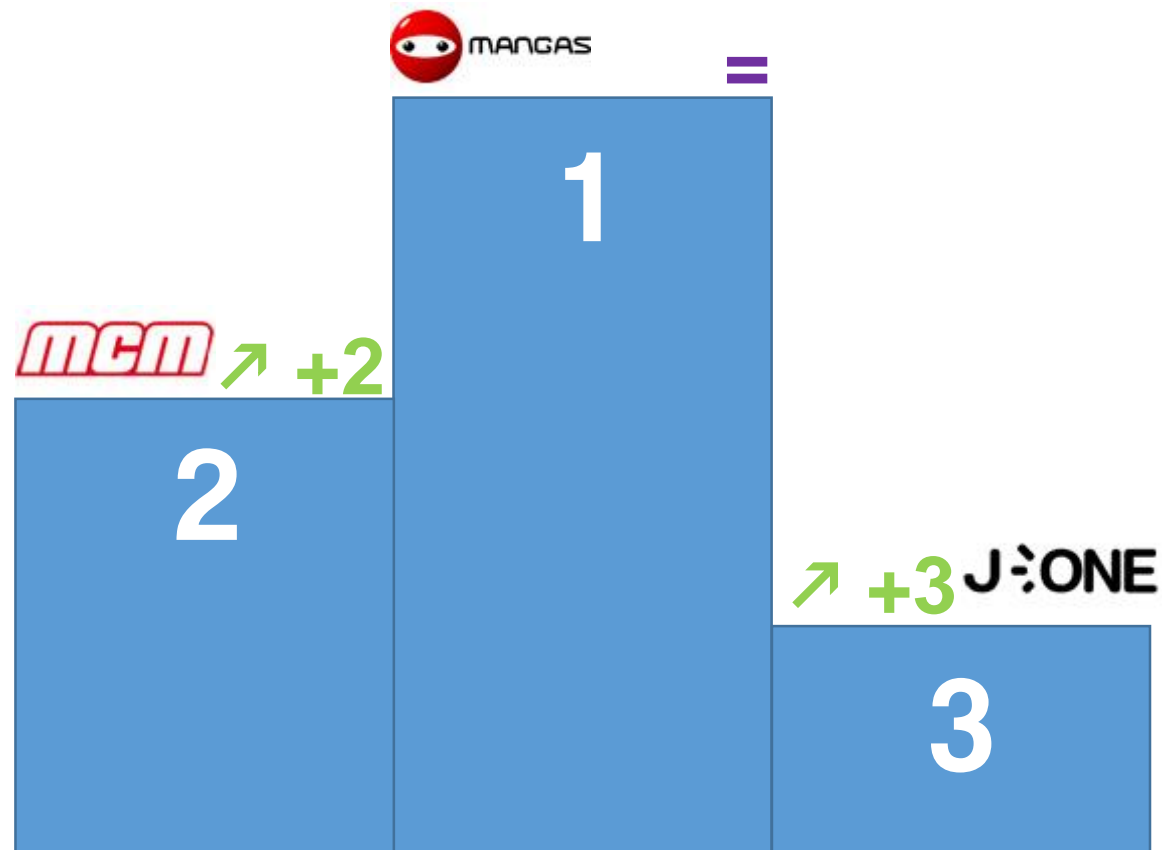

Top 3 des chaînes de la catégorie ART DE VIVRE

Cette catégorie est composée des chaînes :

E!, Fashion One, Fashion TV, KTO, Lucky Jack TV, MCS Maison, myzen.tv, Vivolta.

Suivi de :

4° : myzen.tv ↘ -1 | 4° : E! = | 5° : Fashion One ↗ +1 | 6° : Fashion TV ↗ +1 | 7° : Luck Jack TV ↘ -2

top 3 des chaines de la catégorie SERIES ET FICTION

Cette catégorie est composée des chaines :

13^{ème} Rue, Comédie+, Série Club, Syfy Universal, TV Breizh.

Suivi de :

4° : 13^{ème} rue = | 5° : Comédie+ =

top 3 des chaines de la catégorie JEUNES ADULTES

Cette catégorie est composée des chaines :

BET, ENORME TV, Game One, Gong, Gong Max, J-One, KZTV, Mangas, MCE TV, MCM, MTV.

Suivi de :

4° : Game One ↘ -2 | 5° : KZTV ↘ -2 | 6° : BET ↘ -1 | 7° : MTV ↗ +2 | 8° : ENORME TV ↘ -1 | 9° : Gong ↘ -1 | 10° : Gong Max =