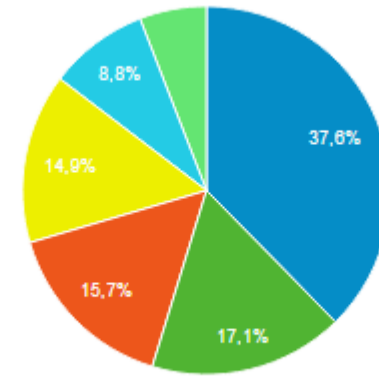

visiteurs par âge et par sexe

■ 35-44	550	37,65 %
■ 25-34	250	17,11 %
■ 18-24	229	15,67 %
■ 45-54	218	14,92 %
■ 55-64	128	8,76 %
■ 65+	86	5,89 %