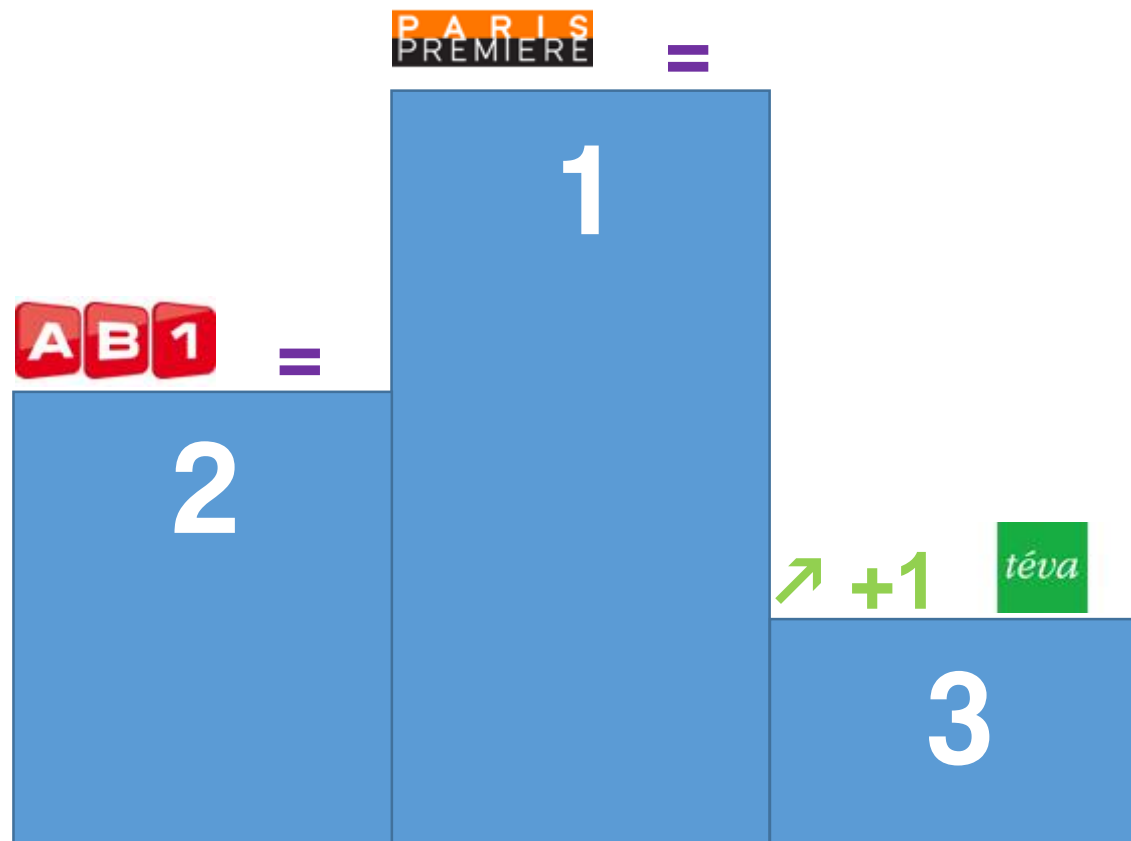

top 3 des chaines de la catégorie DIVERTISSEMENT

Cette catégorie est composée des chaines :

AB1, Paris Première, RTL9, Téva, TV5 Monde Europe et TV5 Monde FBS.

Suivi de :

4° : TV5 Monde FBS ↗ +2 | 5° : RTL9 ↘ -2 | 6° : TV5 Monde FBS ↘ -1