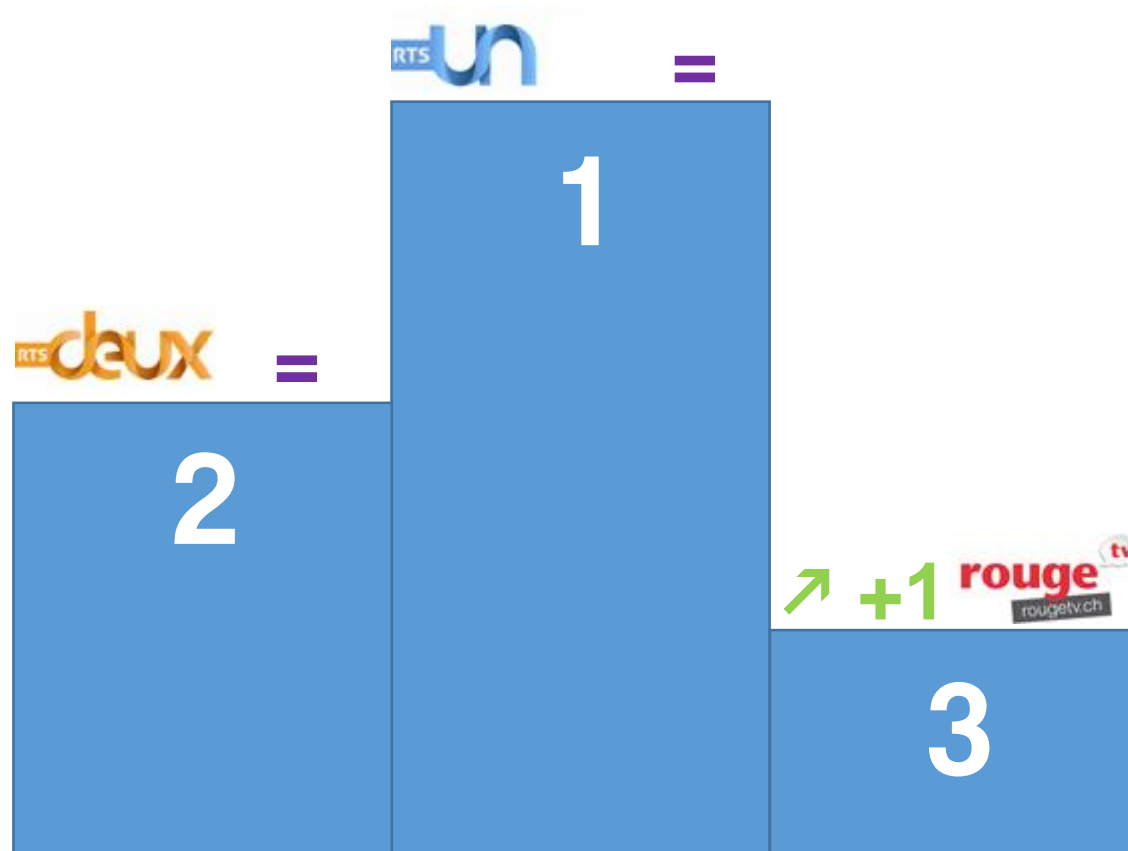

Top 3 des chaînes de la catégorie SUISSE

Cette catégorie est composée des chaînes :

3sat CH, RSI La 1, RSI La 2, RTS Un, RTS Deux, SRF 1, SRF Zwei, SRF Info, 3+, 4+, 5+, Rouge TV, TVM3, SSF, SRF Info, AdultSwim, Nick Jr CH, CHTV, Star TV, S1, beCurious TV et TV24.

Suivi de :

4 : S1 ↗ +1 | 5° : becurious TV ↗ +4 | 6° : Star TV ↘ -3 | 7° : TVM3 ↗ +1 | 8° : CHTV ↘ -2 | 9° : TV24 ↘ -2 | 10° : SSF E