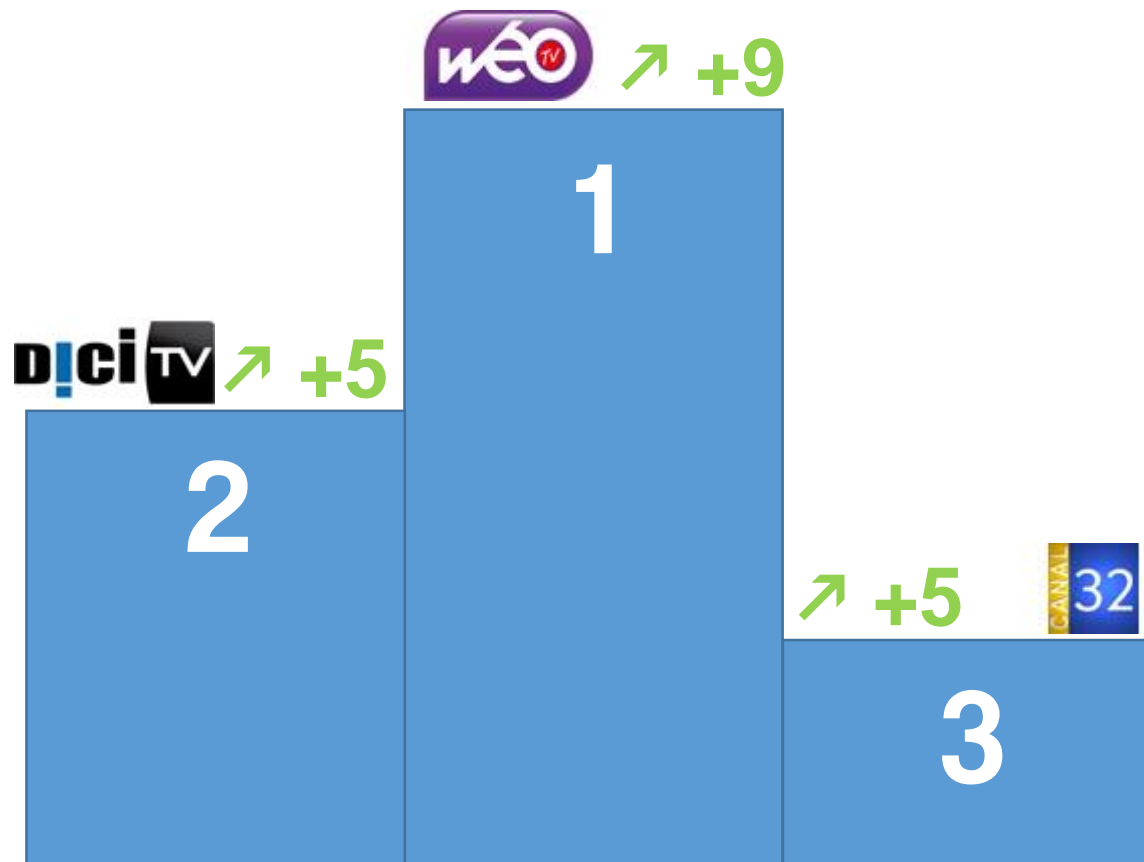

top 3 des chaines de la catégorie REGIONALES FR

Cette catégorie est composée des chaines :

Alsace20, Angers Télé, Azur TV (Nice), Canal 32 (Troyes), D!CI TV, France 3 Paris, France 3 Via Stella, IDF1, Le Mans TV, Ma Télé (St-Quentin), Mirabelle TV (Metz), Télé Grenoble Isère, TL7 (St-Etienne), TLM (Lyon), Télé Paese, Télé Nantes, Télélim TV (Limoges), TV Sud Cevennes, TV Sud Montpellier, TV Sud PO (Perpignan), TV Tours Val de Loire, TV7 Bordeaux, TVR (Rennes), Vosges Télévision, Wéo TV (Lille).

Suivi de :

4° : TVR ↘ -2 | 5° : Alsace20 = | 6° : Télé Nantes = | 7° : MaTélé ↗ +7 | 8° : TLM ↗ +2 | 9° : France 3 Via Stella ↘ -8
10° : Télé Paese ↗ +1 | 11° : Vosges TV ↗ +1 | 12° : TV Tours ↗ +2 | 13° : IDF1 ↘ -9 | 14° : Mirabelle TV ↘ -11
15° : France 3 Paris ↗ +2 | 16° : Le Mans TV E | 17° : Azur TV ↘ -1