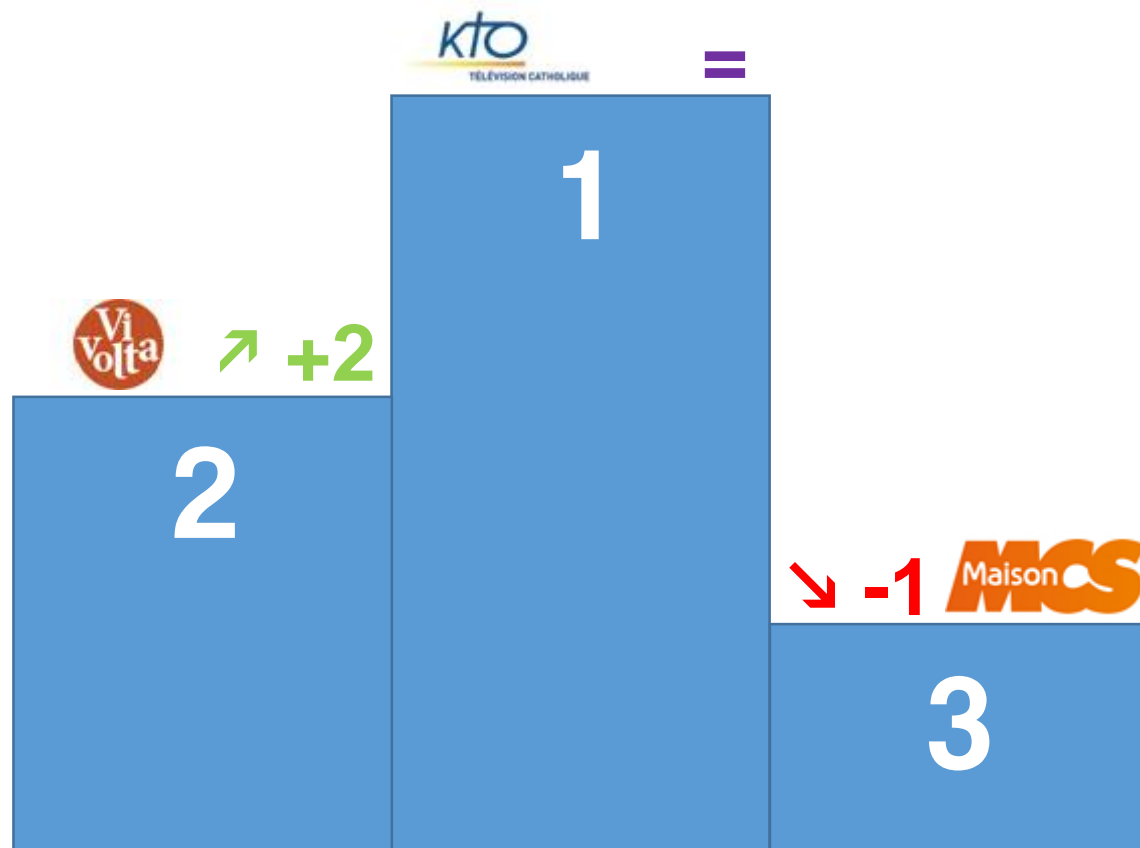

Top 3 des chaînes de la catégorie ART DE VIVRE

Cette catégorie est composée des chaînes :

E!, Fashion One, Fashion TV, KTO, Lucky Jack TV, MCS Maison, myzen.tv, Vivolta.

Suivi de :

4° : myzen.tv ↘ -1 | 4° : E! = | 5° : Fashion One ↗ +1 | 6° : Fashion TV ↗ +1 | 7° : Luck Jack TV ↘ -2