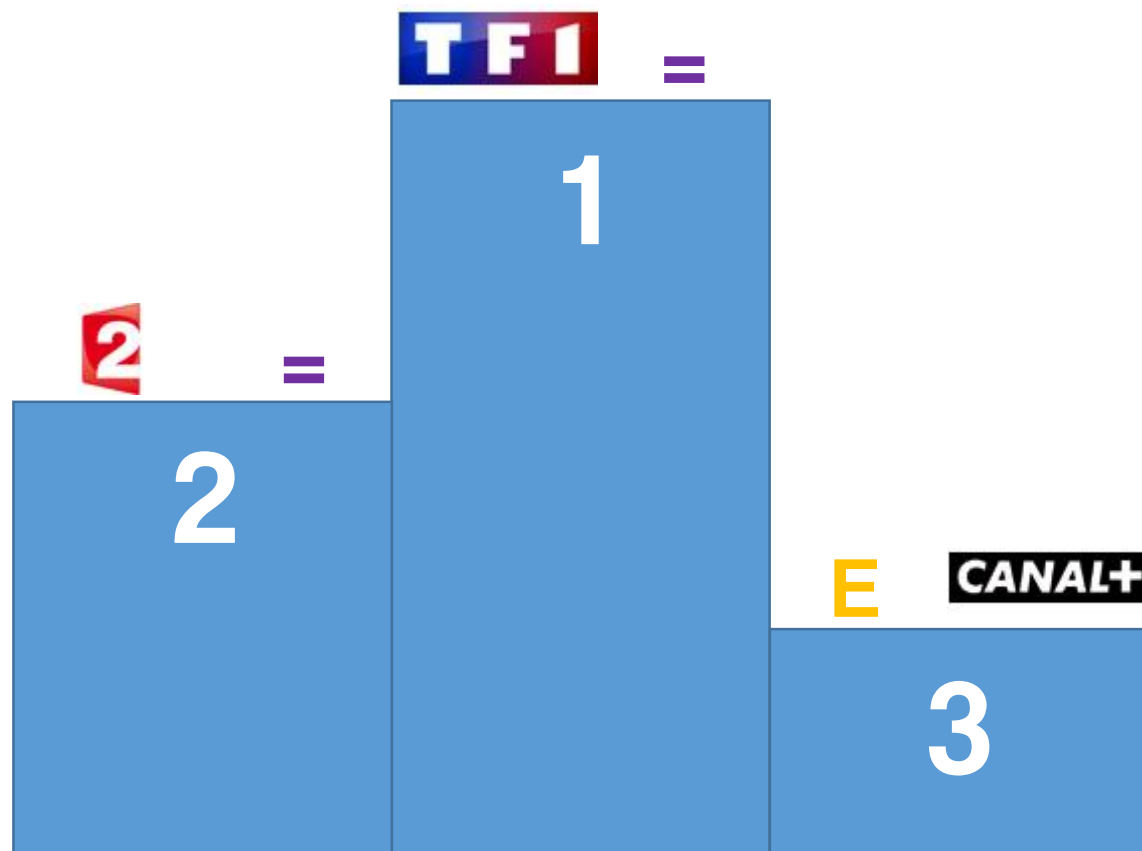

top 3 des chaines de la catégorie GENERALISTE

Cette catégorie est composée des chaines :

TF1, France 2, France 3, Canal+, France 5, M6, Arte, D8, W9, TMC, NT1, NRJ 12, LCP / Public Sénat, France 4, BFM TV, iTELE, D17, Gulli, France Ô, HD1, L'Equipe 21, 6ter, Numéro 23, RMC Découverte et Chérie 25.

Suivi de :

4° : France 3 **E** | 5° : M6 ↘ -1 | 6° : France 4 ↗ +4 | 7° : D17 **E** | 8° : Gulli **E** | 9° : France 5 **E** | 10° : W9 ↘ -1 | 11° : D8 ↘ -4
12° : TMC ↘ -7 | 13° : NT1 ↘ -4 | 14° : Arte **E** | 15° : L'Equipe 21 **E** | 16° : RMC Découverte **E** | 17° : 6ter ↘ -9 | 18° : NRJ12 **E**
19° : France Ô **E** | 20° : Numéro 23 **E** | 21° : HD1 **E** | 22° : Chérie 25 **E** | 23° : BFM TV **E** | 24° : LCP/Sénat **E** | 25° : iTELE **E**