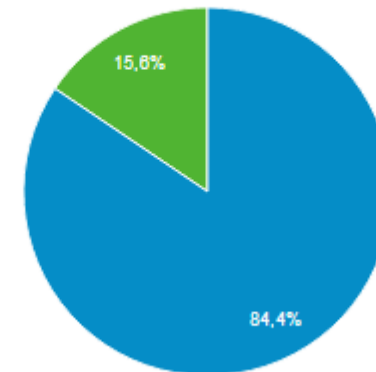

1 524 % du total: 52,62 % (2 896)	1 524 % du total: 52,62 % (2 896)
1. ■ male	1 287	84,45 %
2. ■ female	237	15,55 %