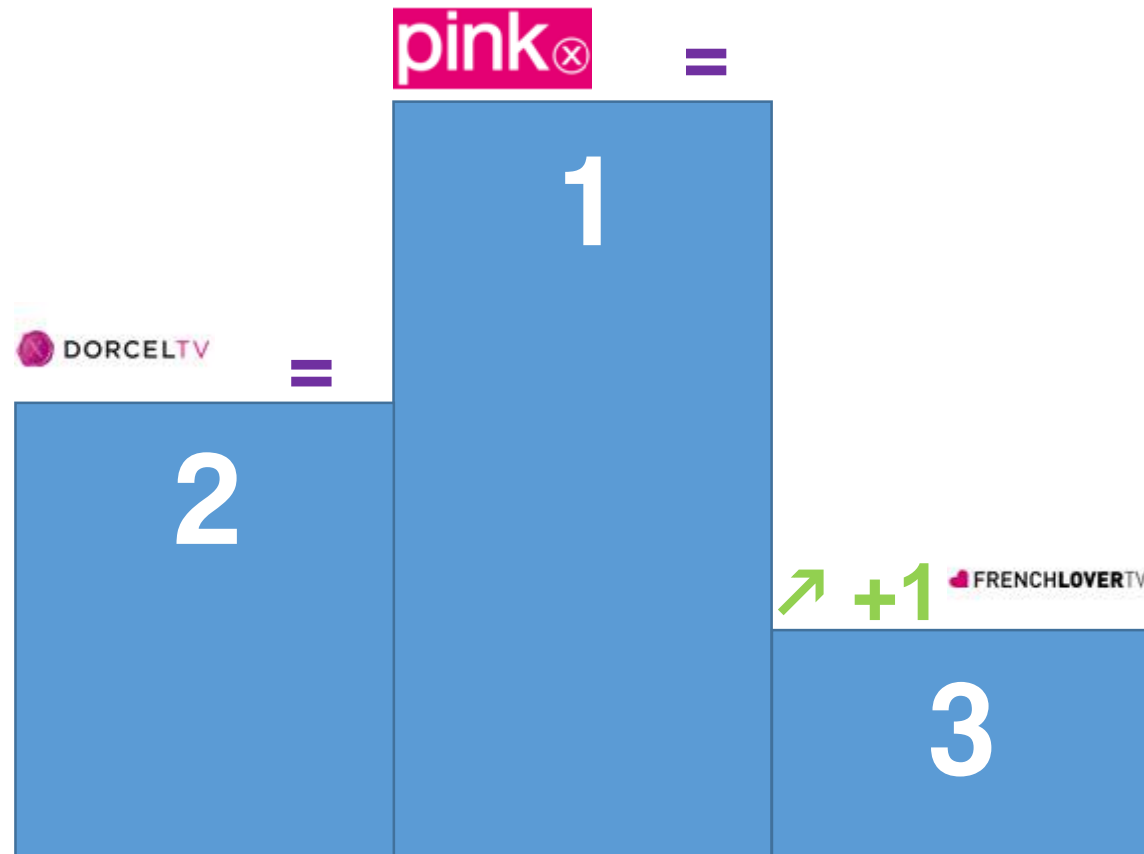

top 3 des chaines de la catégorie ADULTES

Cette catégorie est composée des chaines :

Blue Hustler, Dorcel TV, Dorcel XXX, FrenchLover TV, Hustler TV, Man-X, Pink X, Private TV, Stars XXX TV et XXL.

Suivi de :

4° : XXL ↘ -1 | 5° : Dorcel XXX = | 6° : Man X ↗ +2 | 7° : Stars XXX TV = | 8° : Hustler TV ↗ +1 | 9° : Blue Hustler E