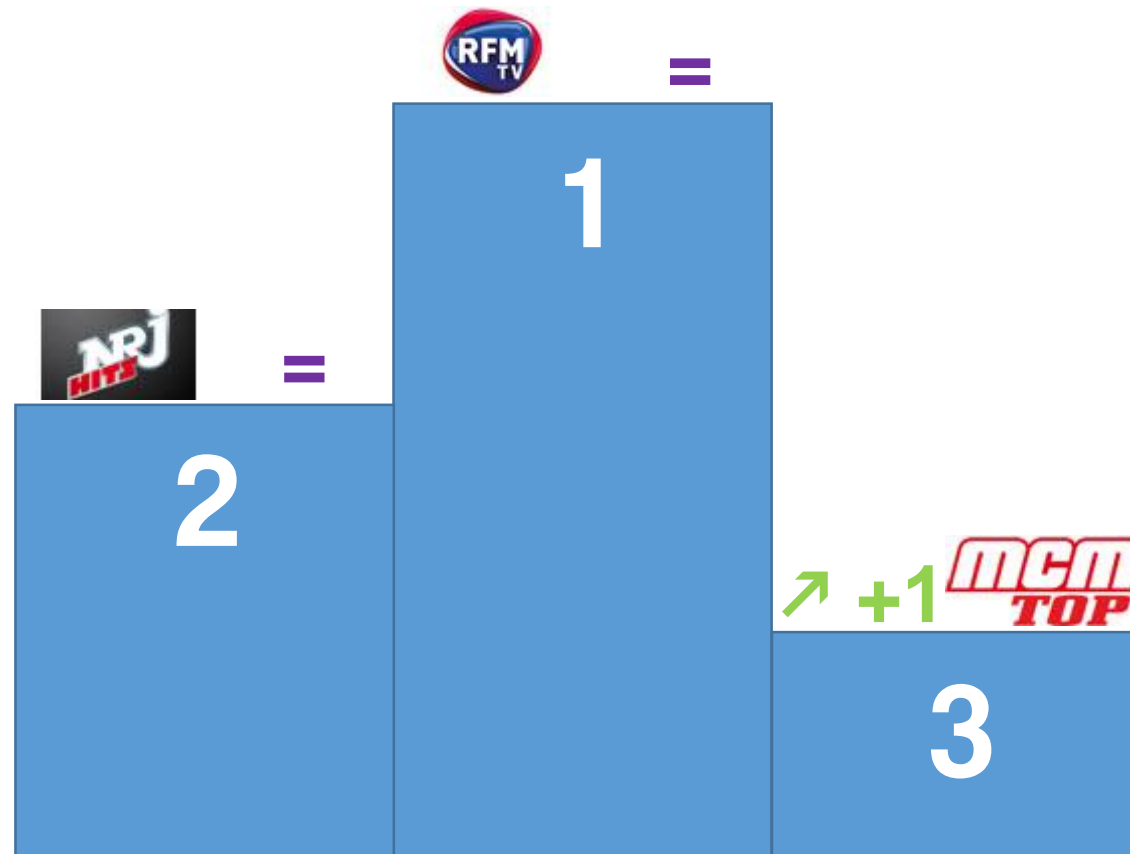

top 3 des chaines de la catégorie MUSIQUE

Cette catégorie est composée des chaines :

Brava HD, Djazz TV, iConcerts HD, M6 Music, MCM Top, Mélody, Mezzo, Mezzo Live HD, MTV Dance Int., MTV Hits, MTV Live HD, MTV Rocks Int., NRJ Hits, RFM TV, Trace Africa, Trace Gospel, Trace Toca, Trace Tropical, Trace Urban, VH1 Classic Int., VH1 Int., Virgin Radio TV.

Suivi de :

4° : Mezzo Live HD **E** | 5° : Melody ↘ -2 | 6° : Mezzo ↗ +2 | 7° : MTV Hits ↘ -1 | 8° : MTV Dance **E** | 9° : Virgin Radio TV ↗ +1
10° : M6 Music ↘ -5