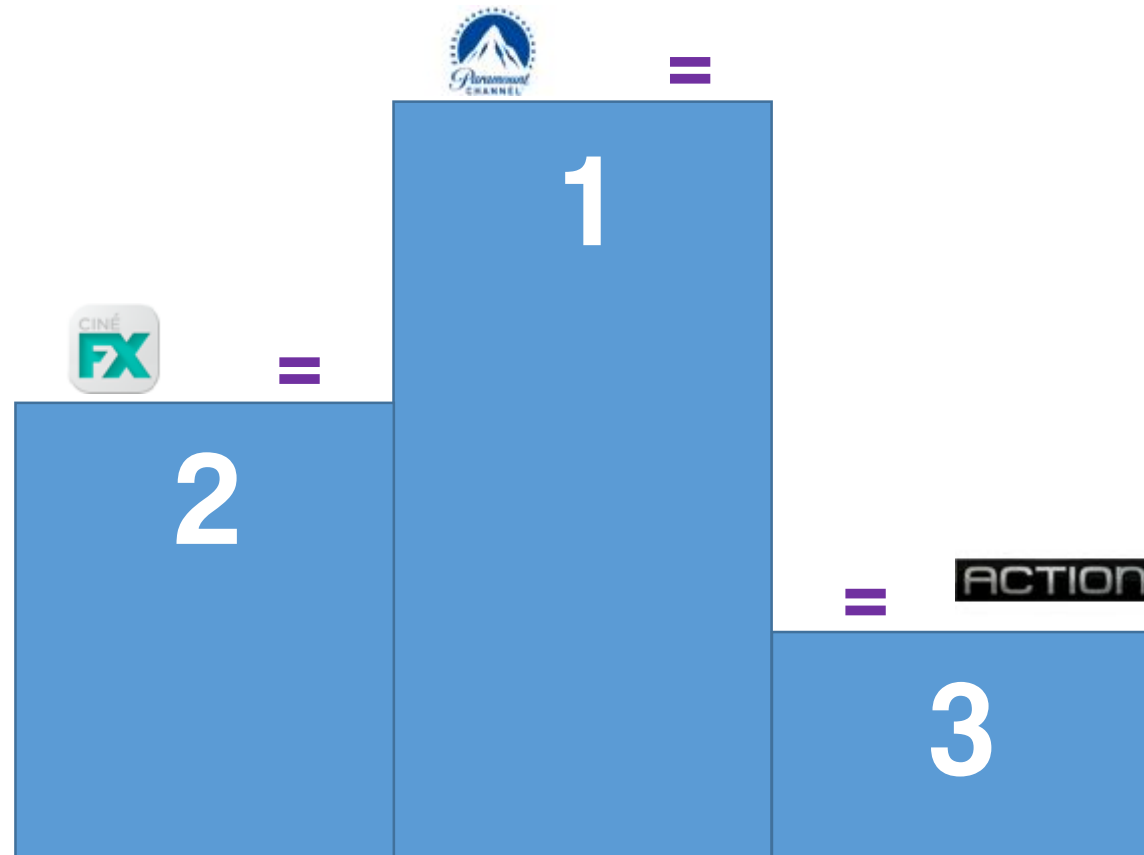

Top 3 des chaînes de la catégorie CINEMA

Cette catégorie est composée des chaînes :

Action, Canal+ Cinéma, Canal+ Décalé, Canal+ Family, Canal+ Séries, Ciné FX, Ciné+ Classic, Ciné+ Club, Ciné+ Emotion, Ciné+ Famiz, Ciné+ Frisson, Ciné+ Premier, Disney Cinéma, Eurochannel, OCS Choc, OCS City, OCS Géants, OCS Max, Paramount Channel, Polar, Shorts TV, Sundance Channel et TCM Cinéma.

Suivi de :

4° : TCM Cinéma = | 5° : Ciné+ Premier ↗ +1 | 6° : Ciné+ Classic ↗ +1 | 7° : Ciné+ Frisson ↘ -2 | 8° : Ciné+ Club =
9° : Ciné+ Famiz = | 10° : Canal+ Décalé E