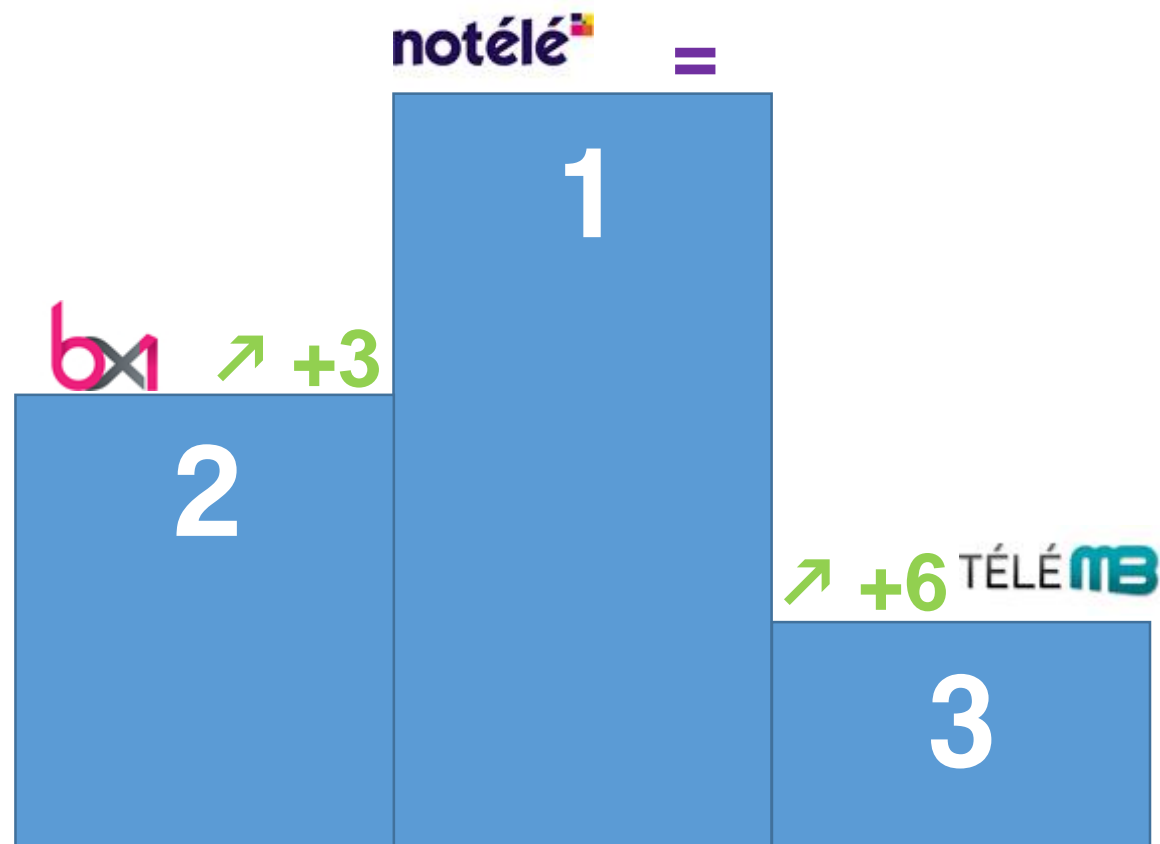

top 3 des chaines de la catégorie REGIONALES BE

Cette catégorie est composée des chaines :

Antenne Centre, BX1, Canal C, Canal Zoom, MaTélé, NoTélé, RTC Liège, Télé Vesdre, Télé Sambre et TV Lux.

Suivi de :

4 : TV Lux = | 5° : Canal Zoom ↗ +1 | 6° : Ma Télé ↘ -4 | 7° : Télé Vesdre ↗ +5 | 8° : Antenne Centre ↘ -5 | 9° : Canal C ↗ +2
10° : TV COM ↘ -1 | 11° : Télé Sambre = | 11° : RTC Liège ↘ -2