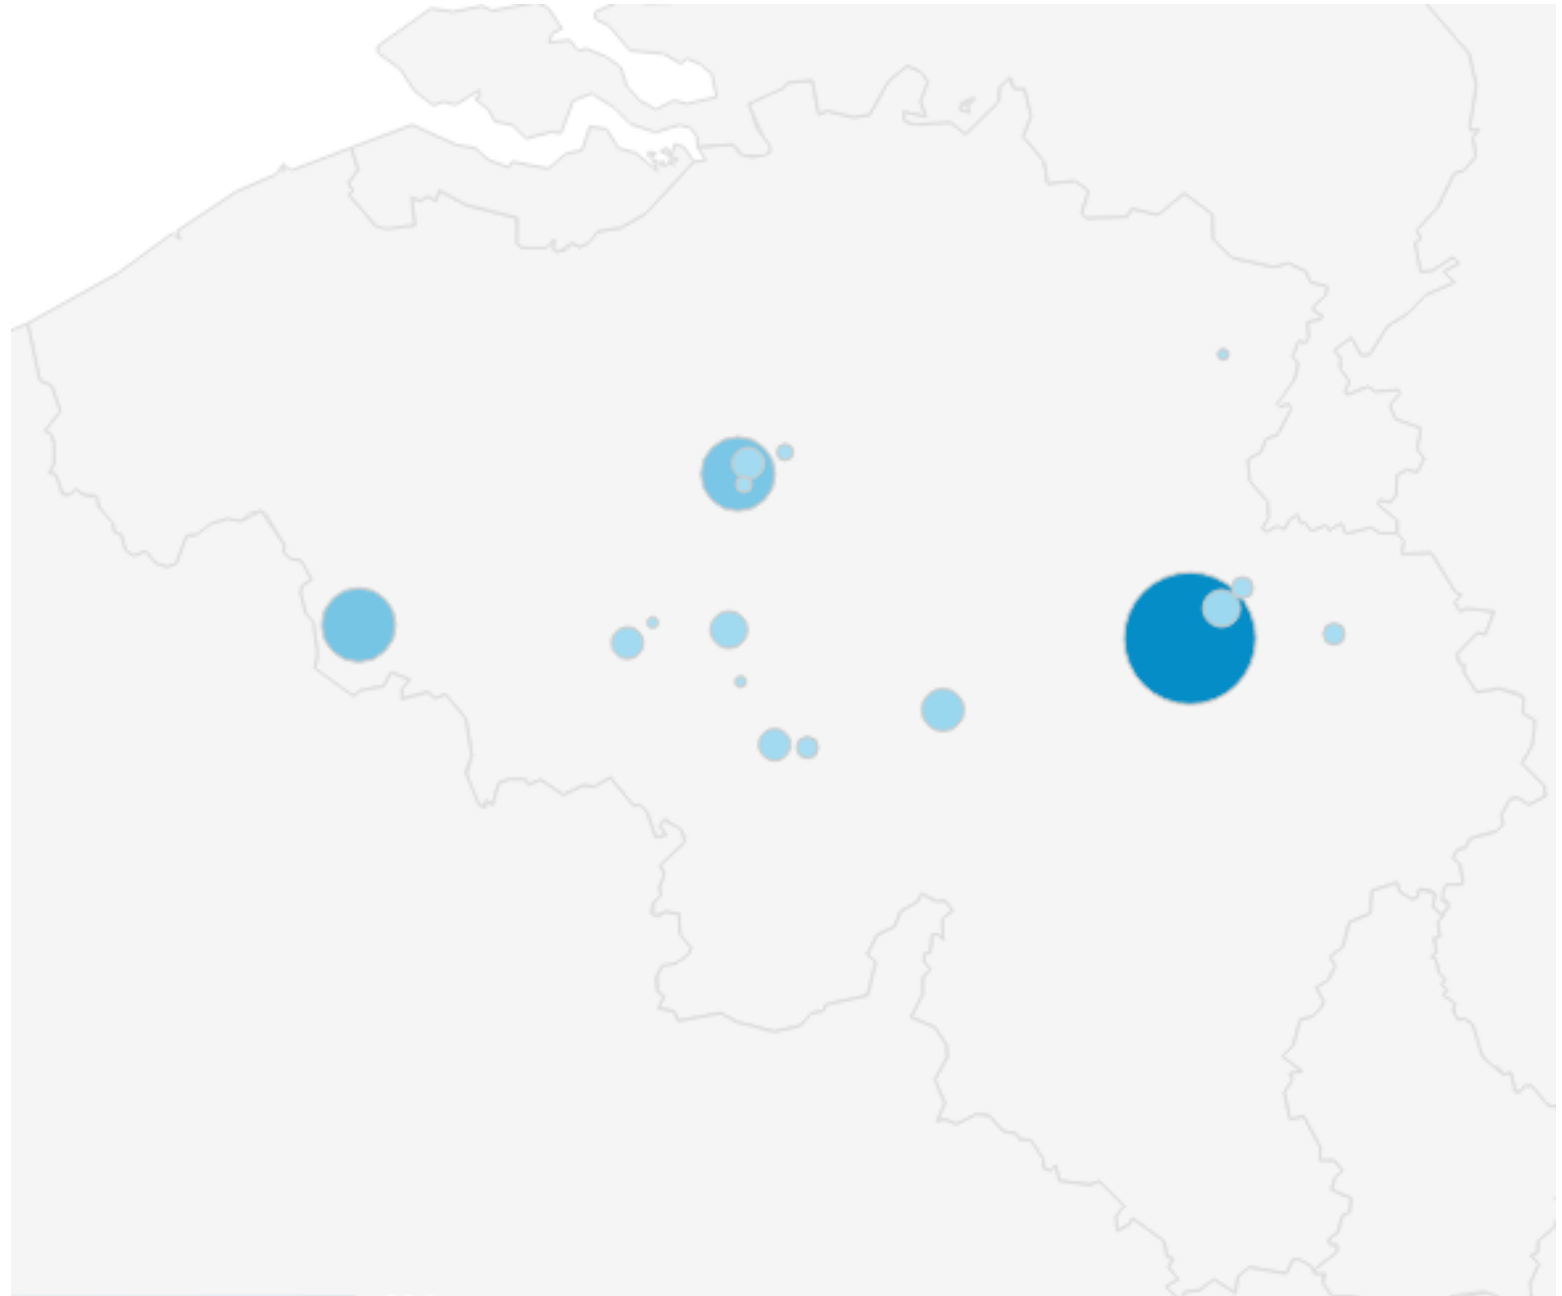

visiteurs dans le monde

CLASSEMENT	
1°	France
2°	Suisse
3°	Belgique
4°	Etats-Unis
5°	Allemagne
6°	Algérie
7°	Espagne
8°	Chine
9°	Italie
10°	Grande-Bretagne

sur 100% des visiteurs du site.

visiteurs par régions - France

sur 64,85% des visiteurs du site.

CLASSEMENT PAR CANTON

- 1° Vaud
- 2° Zurich
- 3° Fribourg
- 4° Jura
- 5° Genève
- 6° Neuchatel
- 7° Lucerne
- 8° Bern

sur 9,63% des visiteurs du site.

visiteurs par villes - Belgique

CLASSEMENT

- 1° Seraing
- 2° Tournai
- 3° Bruxelles
- 4° Namur
- 5° Liège
- 6° Nivelles
- 7° Schaerbeek
- 8° Charleroi
- 9° Soignies
- 10° Herstal

sur 8,36% des visiteurs du site.

visiteurs par âge et par sexe