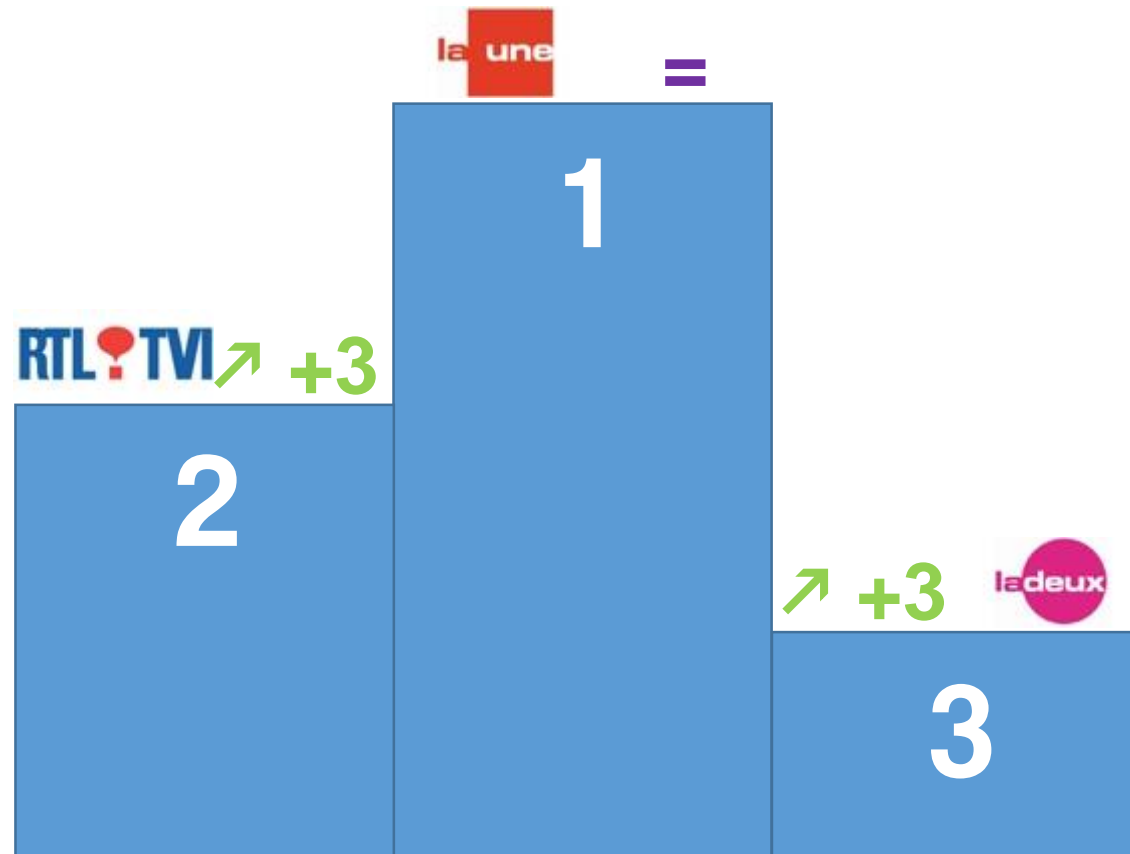

Top 3 des chaînes de la catégorie BELGIQUE

Cette catégorie est composée des chaînes :

La Une, La Deux, La Trois, AB3, AB4, Club RTL, Plug RTL, RTL TVI, Be 1 +1, Be 1, Be Ciné, Be Séries, Be Sport 1, Be Sport 2, Be Sport 3, Proximus 11, Proximus 11+, Canal Z, Eleven et Eleven Sport, Eén, Ketnet, Canvas, Kanaal Z, VTM, 2Be, Vitaya.

Suivi de :

4 : Club RTL ↘ -1 | 5 : AB4 ↘ -1 | 6° : La Trois ↗ +2 | 7° : AB3 ↘ -4 | 8° : Plug RTL ↗ +1 | 9° : 2Be ↗ +1 | 10° : VTM E | 11° : Vitaya E
12° : Eleven E | 13° : Eleven Sport E | 14° : Ketnet ↘ -4 | 15° : Proximus 11+ E | 16° : Proximus 11 E