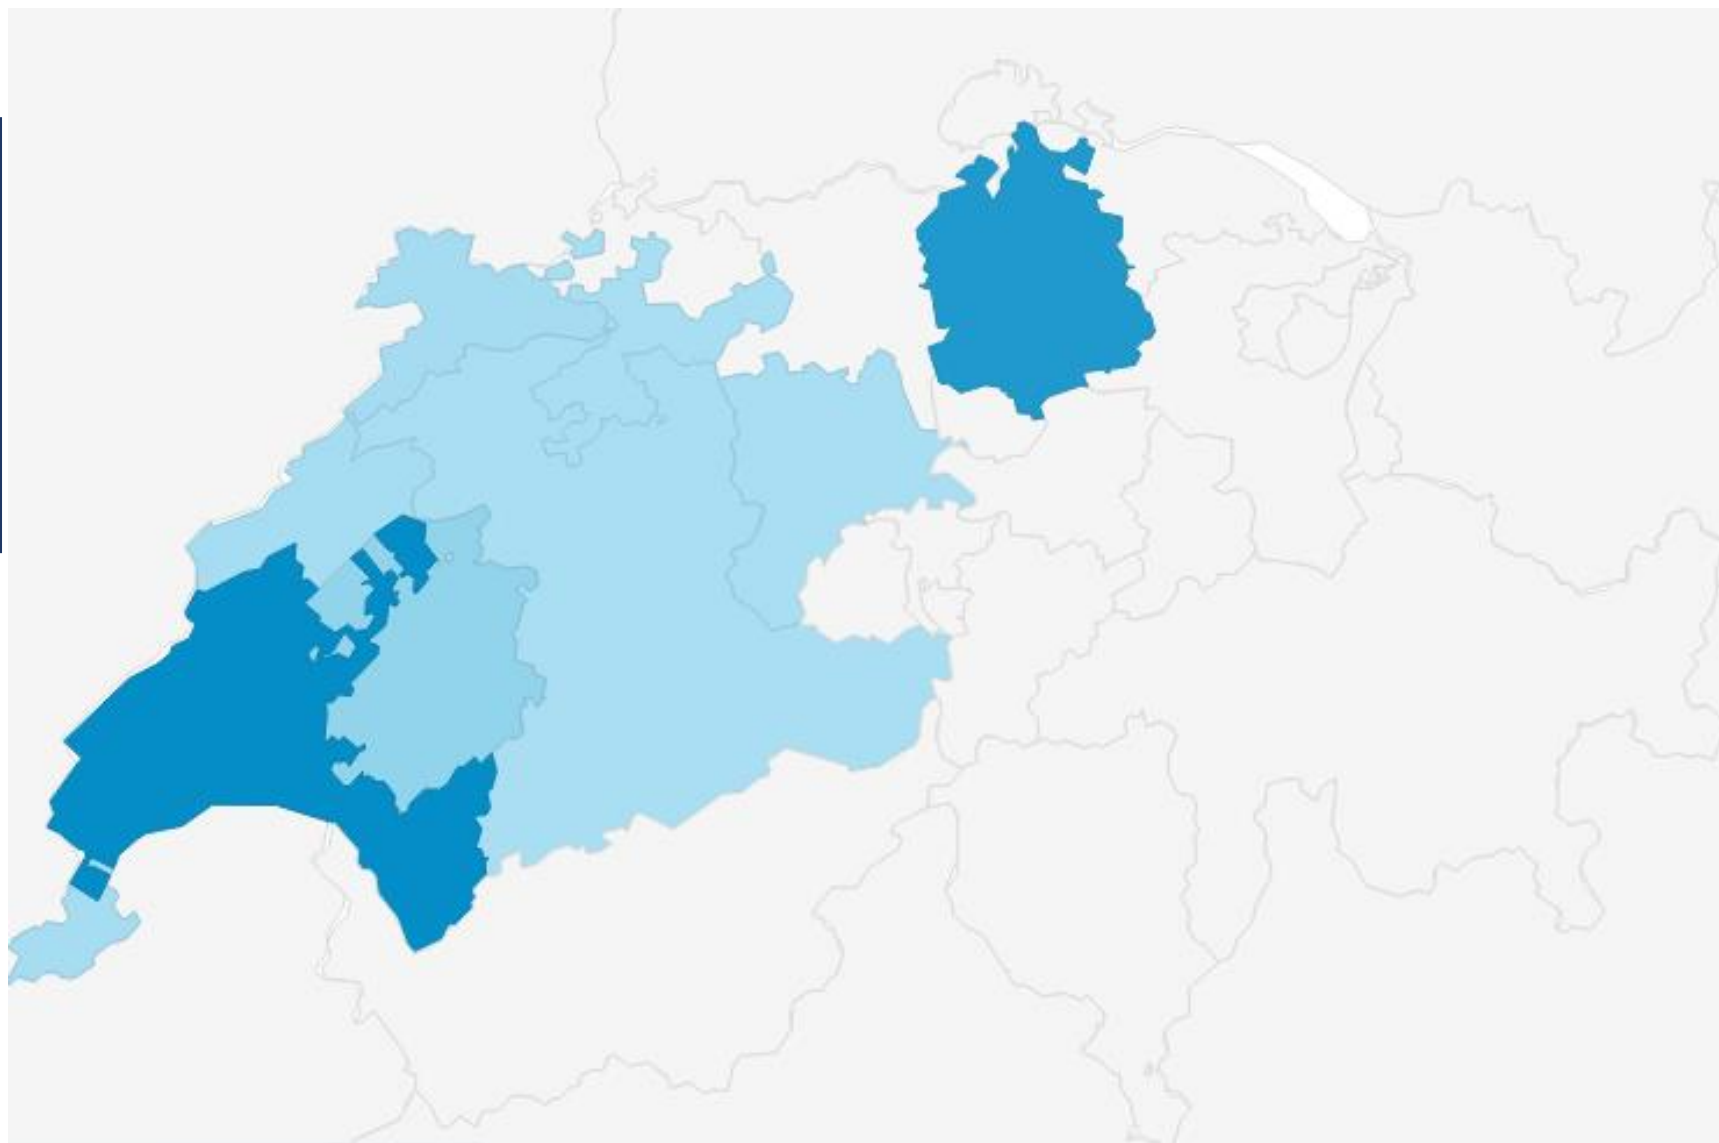

visiteurs dans le monde

CLASSEMENT	
1°	France
2°	Suisse
3°	Belgique
4°	Etats-Unis
5°	Allemagne
6°	Algérie
7°	Espagne
8°	Chine
9°	Italie
10°	Grande-Bretagne

sur 100% des visiteurs du site.

visiteurs par régions - France

CLASSEMENT

- 1° Ile-de-France
- 2° Lorraine
- 3° Rhone-Alpes
- 4° Nord-Pas-de-Calais
- 5° P.A.C.A.
- 6° Aquitaine
- 7° Languedoc-Roussillon
- 8° Centre
- 9° Alsace
- 10° Picardie

PAR VILLES

- 1° Paris
- 2° Montreuil
- 3° Montpellier
- 4° Nancy
- 5° Strasbourg
- 6° Lyon
- 7° Douai
- 8° Tours
- 9° Saint Quentin
- 10° Marseille
- 11° Valence
- 12° Nice
- 13° Roanne
- 14° Brest

sur 64,85% des visiteurs du site.

CLASSEMENT PAR CANTON

- 1° Vaud
- 2° Zurich
- 3° Fribourg
- 4° Jura
- 5° Genève
- 6° Neuchatel
- 7° Lucerne
- 8° Bern

sur 9,63% des visiteurs du site.

visiteurs par villes - Belgique

CLASSEMENT

- 1° Seraing
- 2° Tournai
- 3° Bruxelles
- 4° Namur
- 5° Liège
- 6° Nivelles
- 7° Schaerbeek
- 8° Charleroi
- 9° Soignies
- 10° Herstal

sur 8,36% des visiteurs du site.

visiteurs par âge et par sexe