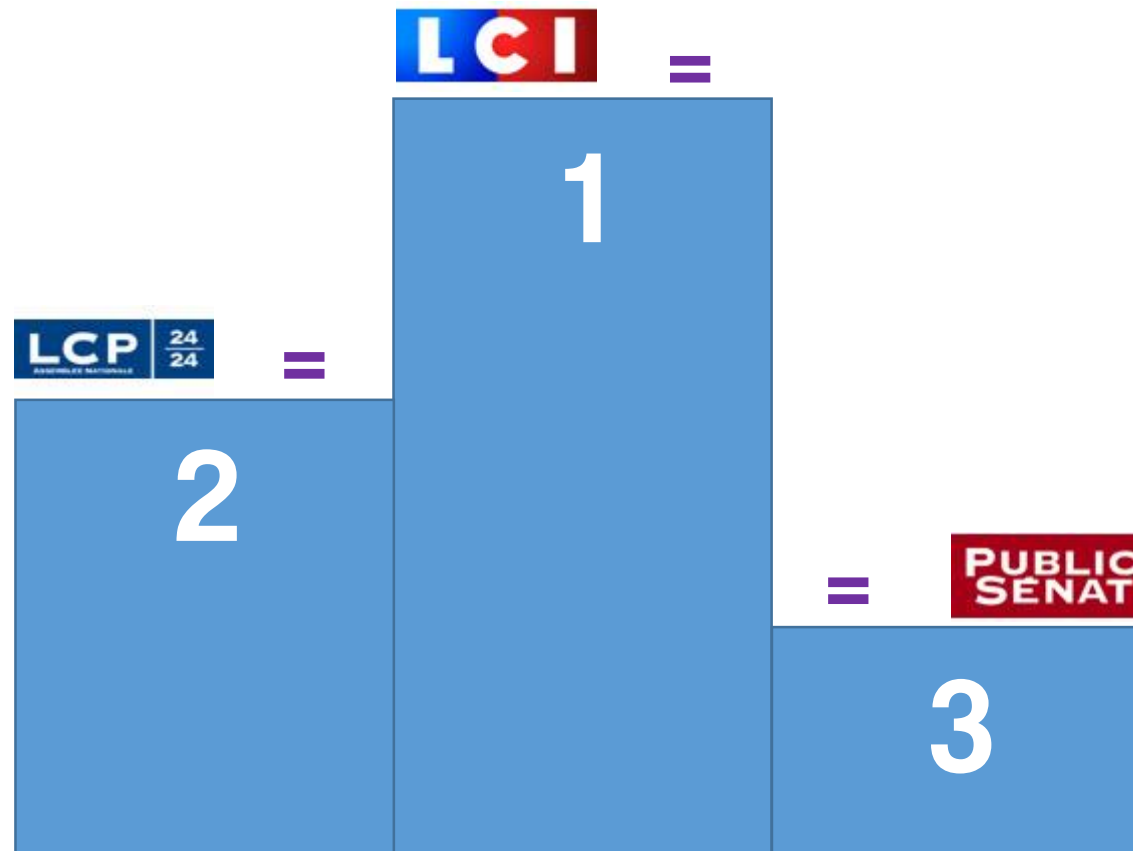

Top 3 des chaînes de la catégorie INFORMATION (FR + EN)

Cette catégorie est composée des chaînes :

Al Jazeera EN, BBC World News, Bloomberg TV, Euronews, France 24, France 24 EN, LCI, LCP 24/24h et Public Sénat 24/24h.

Suivi de :

4° : BBC World News ↗ +4 | 5° : Al Jazeera ↗ +2 | 6° : BFM Business = | 7° : Euronews ↘ -2