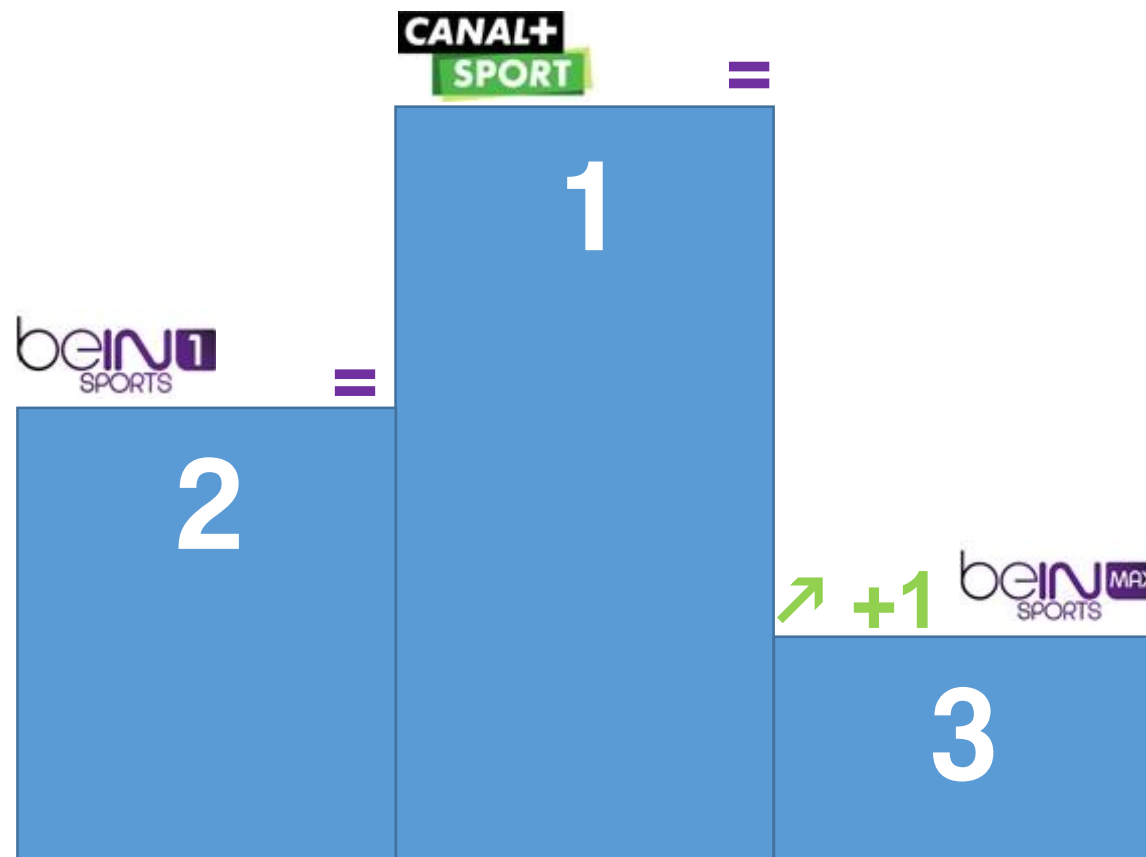

Top 3 des chaînes de la catégorie SPORT

Cette catégorie est composée des chaînes :

AB Moteurs, beIN SPORTS 1, beIN SPORTS 2, beIN SPORTS 3, beIN SPORTS Max, Canal+ Sport, Equidia Life, Equidia Live, Eurosport, Eurosport 2, Extrême Sports Channel, Girondins TV, Golf+, Golf Channel, Kombat Sport, MCS Bien-Être, MCS Extrême, MCS Tennis, MCS, Motors TV, Nautical Channel, OLTV, OMTV, Onzeo, Trace Sport & Stars, UFC Premium.

Suivi de :

4° : beIN SPORTS 3 = | 5° : beIN SPORTS 2 ↘ -2 | 6° : Eurosport 1 ↗ +1 | 7° : Eurosport 2 ↗ +3 | 8° : Equidia Live ↘ -2
9° : OLTV E | 10° : MCS E | 11° : Girondins TV E | 12° : AB Moteurs ↘ -3 | 13° : Onzeo E | 14° : Kombat Sport E | 15° : Motors TV E
16° : Equidia Life E | 17° : MCS Bien-Etre ↘ -9 | 18° : OMTV E | 19° : Trace Sports E