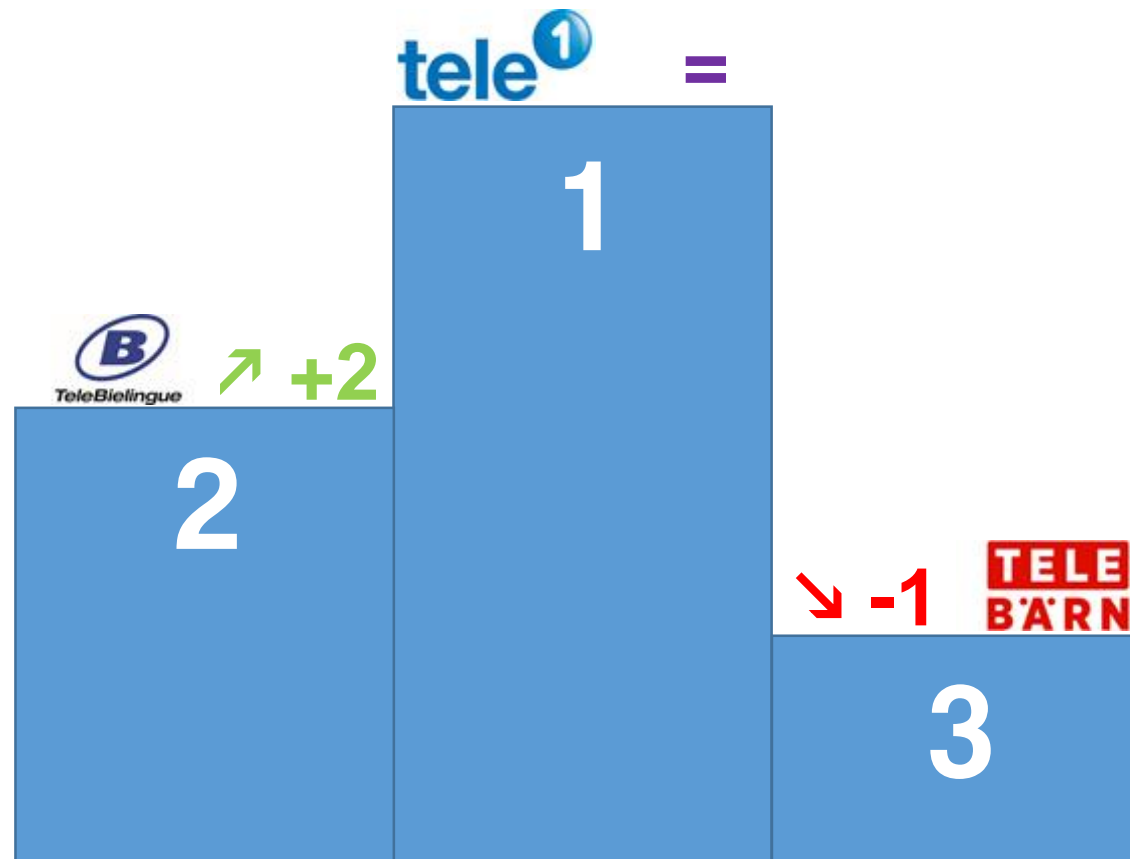

Top 3 des chaînes de la catégorie REGIONALES CH

Cette catégorie est composée des chaînes :

Canal 9, Canal Alpha Neuchâtel, Canal Alpha Jura, Kanal 9, Latélé, Léman Bleu, NyonRégion Télévision, Télé 1, TeleBilingue, Télé M1, TeleBärn, SüdOstSchweiz, Tele Züri.

Suivi de :

4 : La Télé E | 5° : Léman Bleu ↘ -1 | 6° : NyonRégion TV ↗ +1 | 7° : Tele M1 ↗ +1 | 8° : Tele Züri ↘ -5 | 9° : Canal 9 E
10° : Canal Alpha Jura =