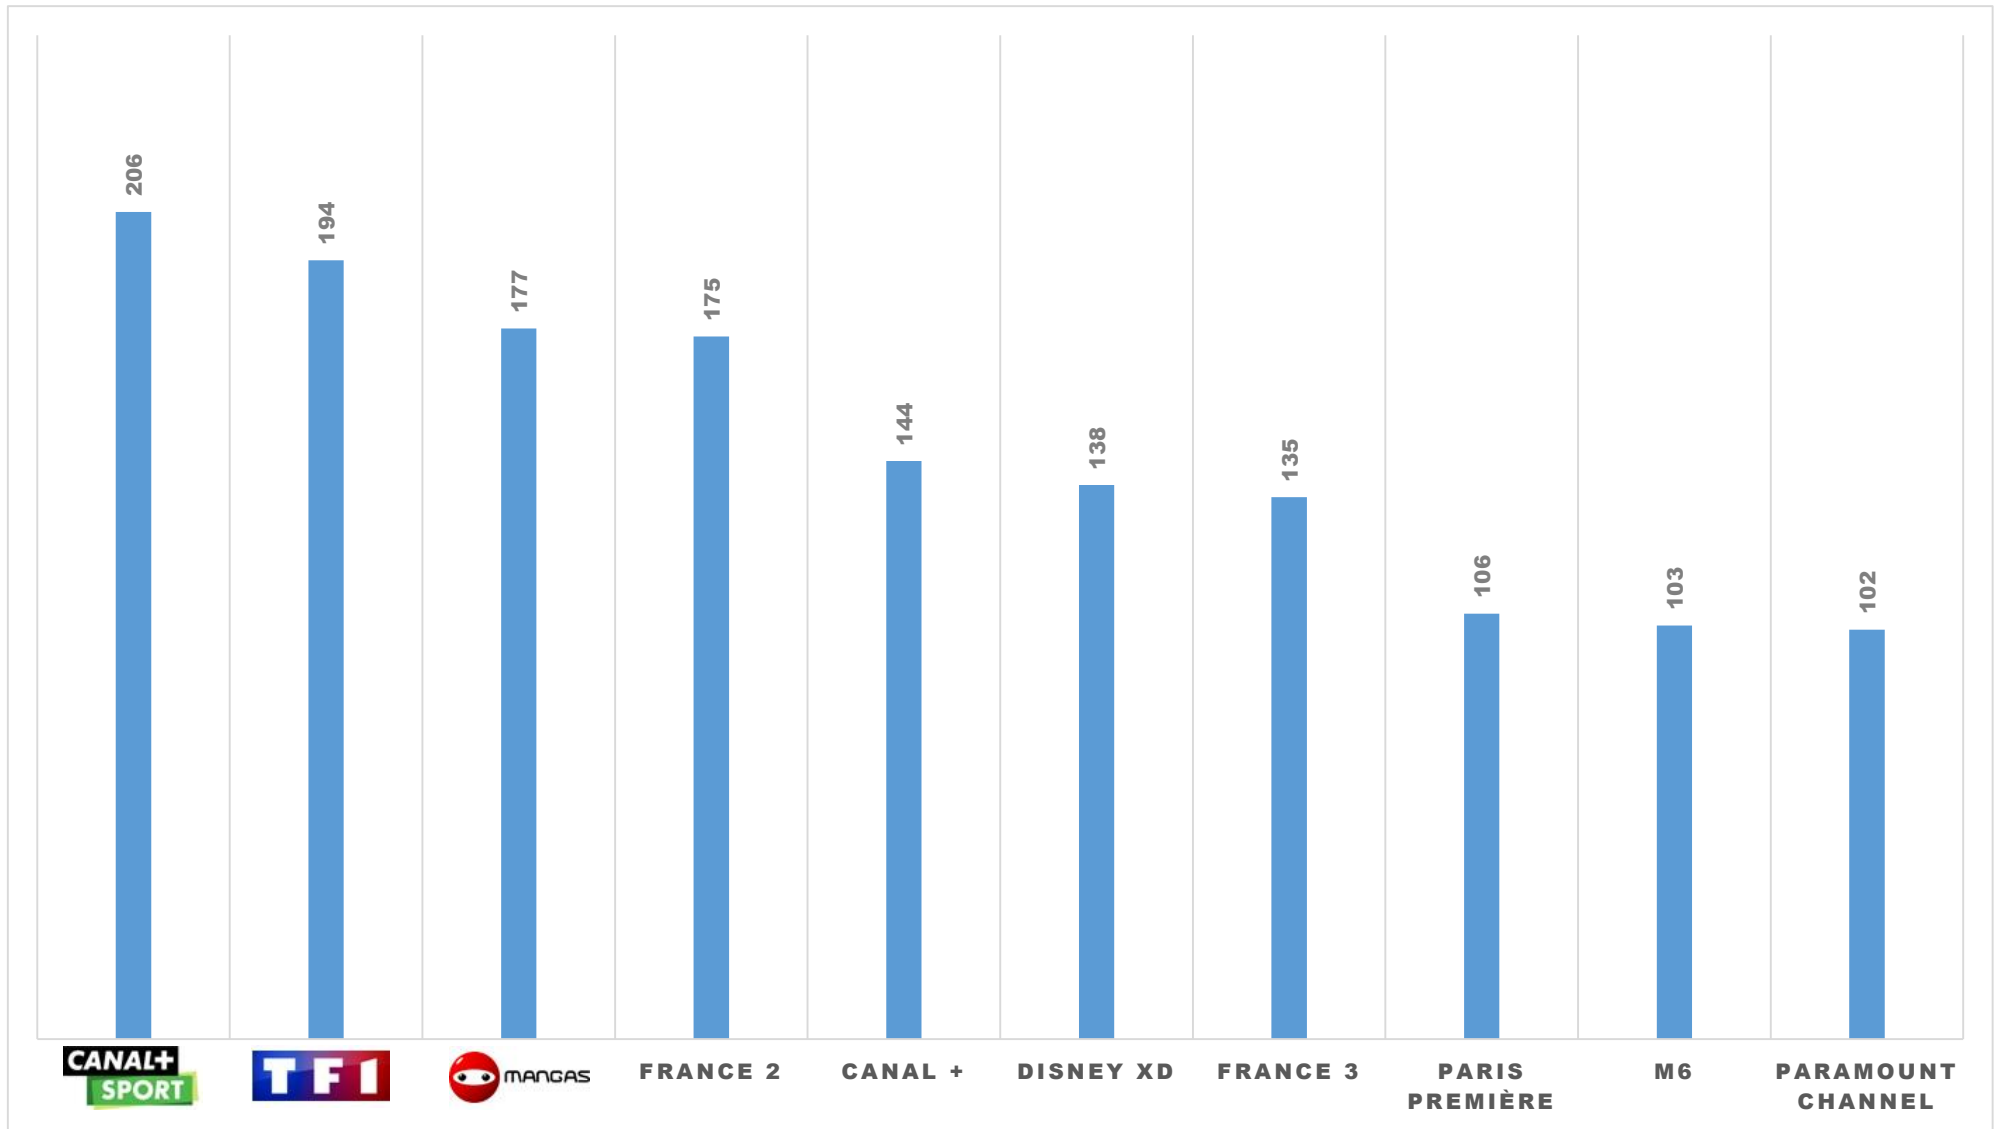

skysiertv.com

janvier 2016

statistiques

- ↗ progresse par rapport à M-1
- ↘ décroît par rapport à M-1
- = ne bouge pas par rapport à M-1
- E entre dans le classement

Top 10 des chaînes les plus consultées du mois

top 3 des chaines de la catégorie GENERALISTE

Cette catégorie est composée des chaines :

TF1, France 2, France 3, Canal+, France 5, M6, Arte, D8, W9, TMC, NT1, NRJ 12, LCP / Public Sénat, France 4, BFM TV, iTELE, D17, Gulli, France Ô, HD1, L'Equipe 21, 6ter, Numéro 23, RMC Découverte et Chérie 25.