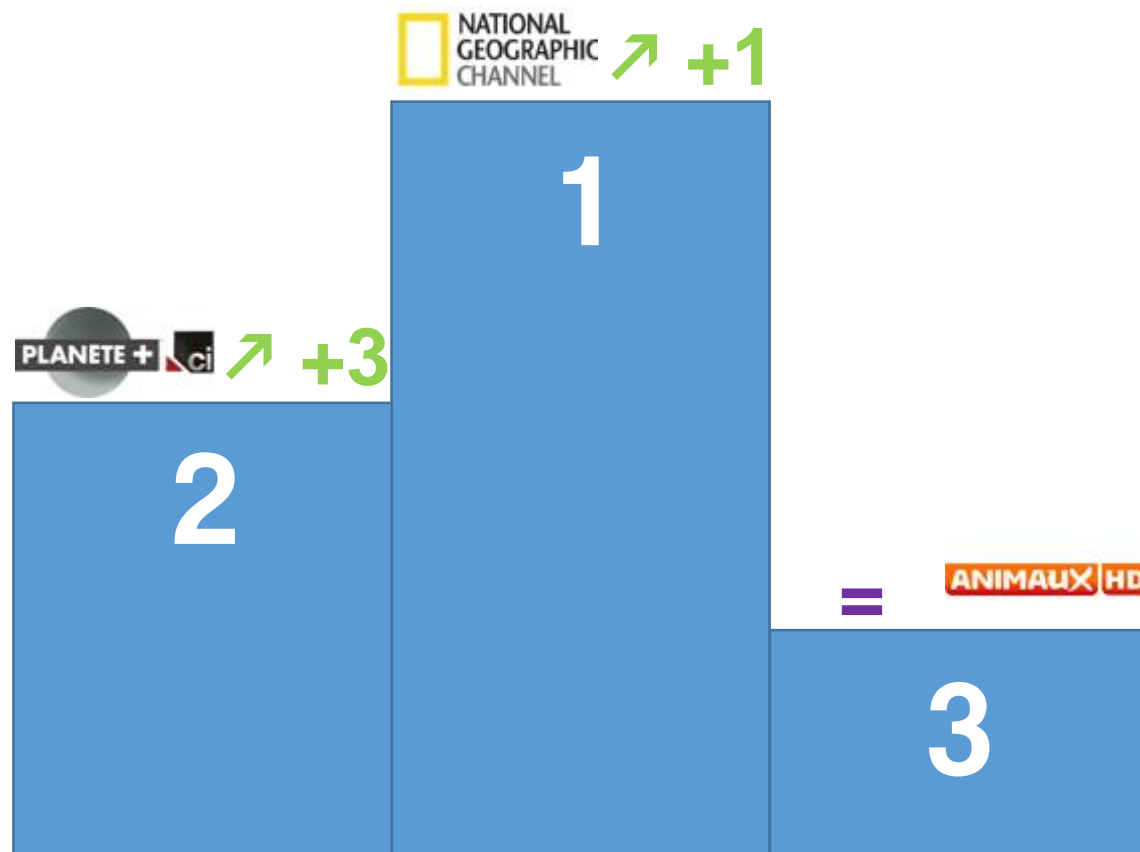

Top 3 des chaînes de la catégorie DECOUVERTE

Cette catégorie est composée des chaînes :

Animaux, Campagnes TV, Chasse & Pêche, Discovery Channel, Discovery Science, Histoire, Nat Geo Wild, National Géographique Channel, Planète+ A&E, Planète+ ci, Planète+, Science&Vie TV, Seasons, Toute l'Histoire, Trek, Ushuaïa TV, Voyage

Suivi de :

4° : Campagnes TV ↗ +2 | 5° : Science & Vie TV ↗ +5 | 6° : Seasons E | 7° : Chasse & Pêche E | 8° : Voyage ↘ -4
9° : Nat Geo Wild E | 9° : Science & Vie TV ↘ -8 | 10° : Discovery Channel =