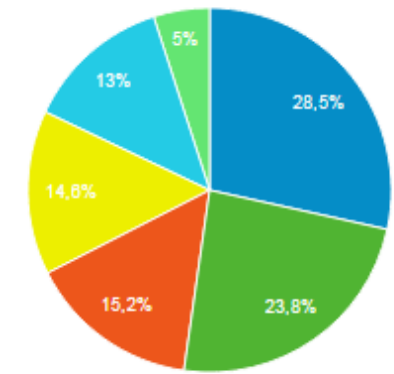

visiteurs par âge et par sexe

	1 504 % du total: 51,49 % (2 921)	1 504 % du total: 51,49 % (2 921)
1. ■ 35-44	428	28,46 %
2. ■ 18-24	358	23,80 %
3. ■ 25-34	229	15,23 %
4. ■ 55-64	219	14,56 %
5. ■ 45-54	195	12,97 %
6. ■ 65+	75	4,99 %