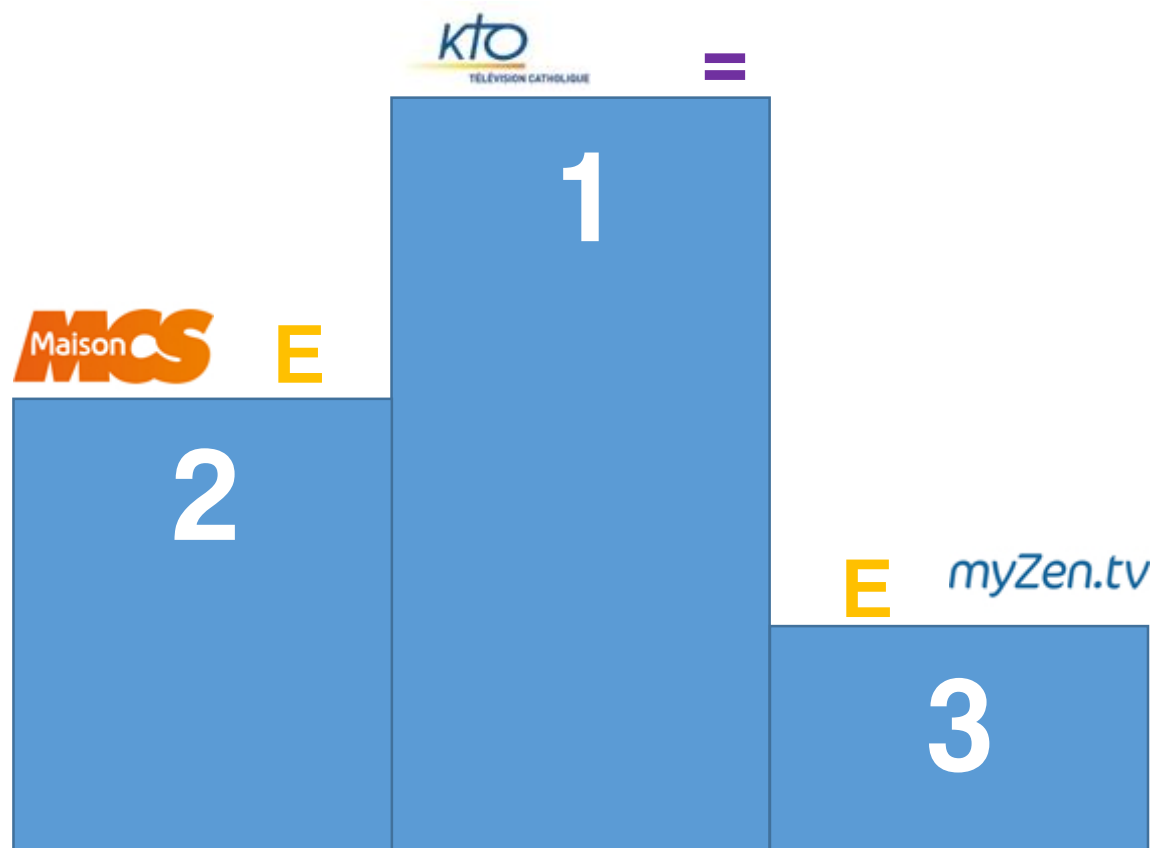

Top 3 des chaînes de la catégorie ART DE VIVRE

Cette catégorie est composée des chaînes :

E!, Fashion One, Fashion TV, KTO, Lucky Jack TV, MCS Maison, myzen.tv, Vivolta.

ATTENTION

MCS Maison et myzen.tv
sont arrivées en milieu
de mois.

Suivi de :

4° : Vivolta ↘ -2 | 4° : E! ↘ -2 | 5° : Luck Jack TV ↘ -2 | 6° : Fashion One ↘ -2 | 7° : Fashion TV ↘ -2