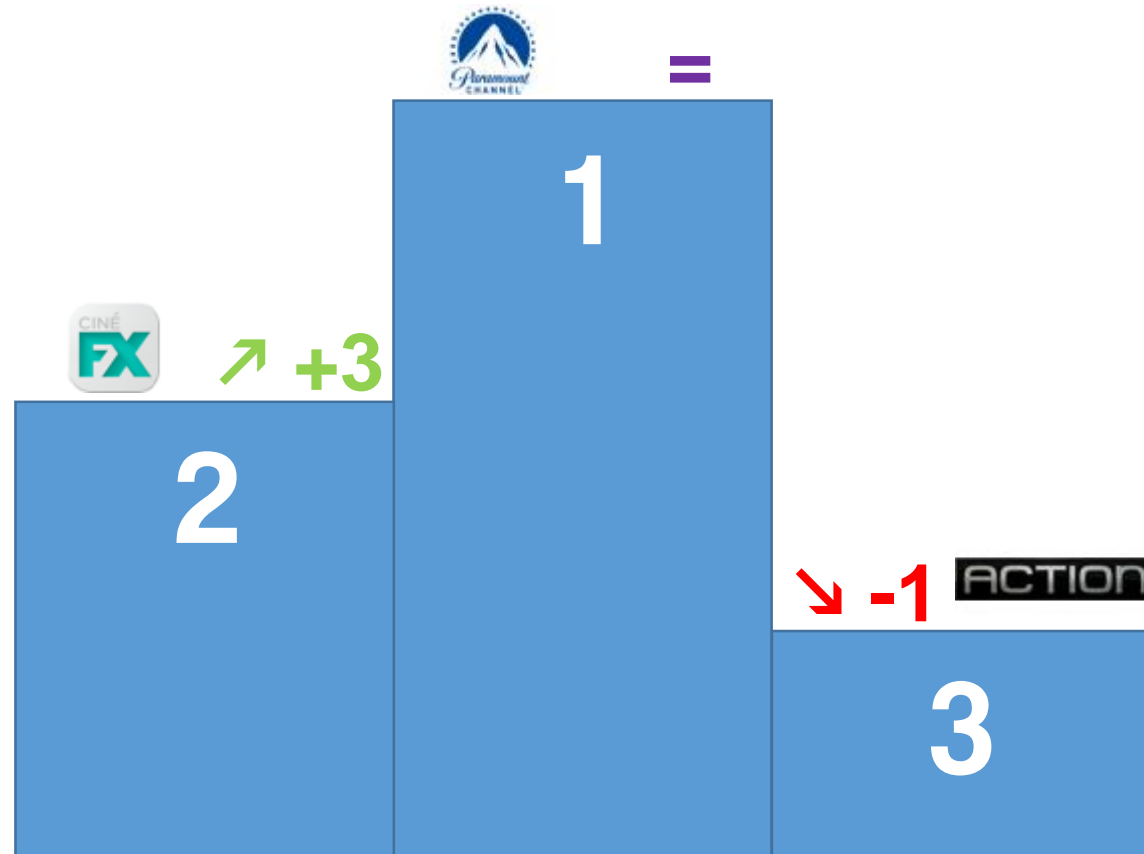

Top 3 des chaînes de la catégorie CINEMA

Cette catégorie est composée des chaînes :

Action, Canal+ Cinéma, Canal+ Décalé, Canal+ Family, Canal+ Séries, Ciné FX, Ciné+ Classic, Ciné+ Club, Ciné+ Emotion, Ciné+ Famiz, Ciné+ Frisson, Ciné+ Premier, Disney Cinéma, Eurochannel, OCS Choc, OCS City, OCS Géants, OCS Max, Paramount Channel, Polar, Shorts TV, Sundance Channel et TCM Cinéma.

Suivi de :

4° : TCM Cinéma ↗ +3 | 5° : Ciné+ Frisson ↘ -2 | 6° : Ciné+ Premier ↗ +4 | 7° : Ciné+ Classic ↘ -1 | 8° : Ciné+ Club =
9° : Ciné+ Famiz ↘ -5 | 10° : Ciné+ Emotion ↘ -1