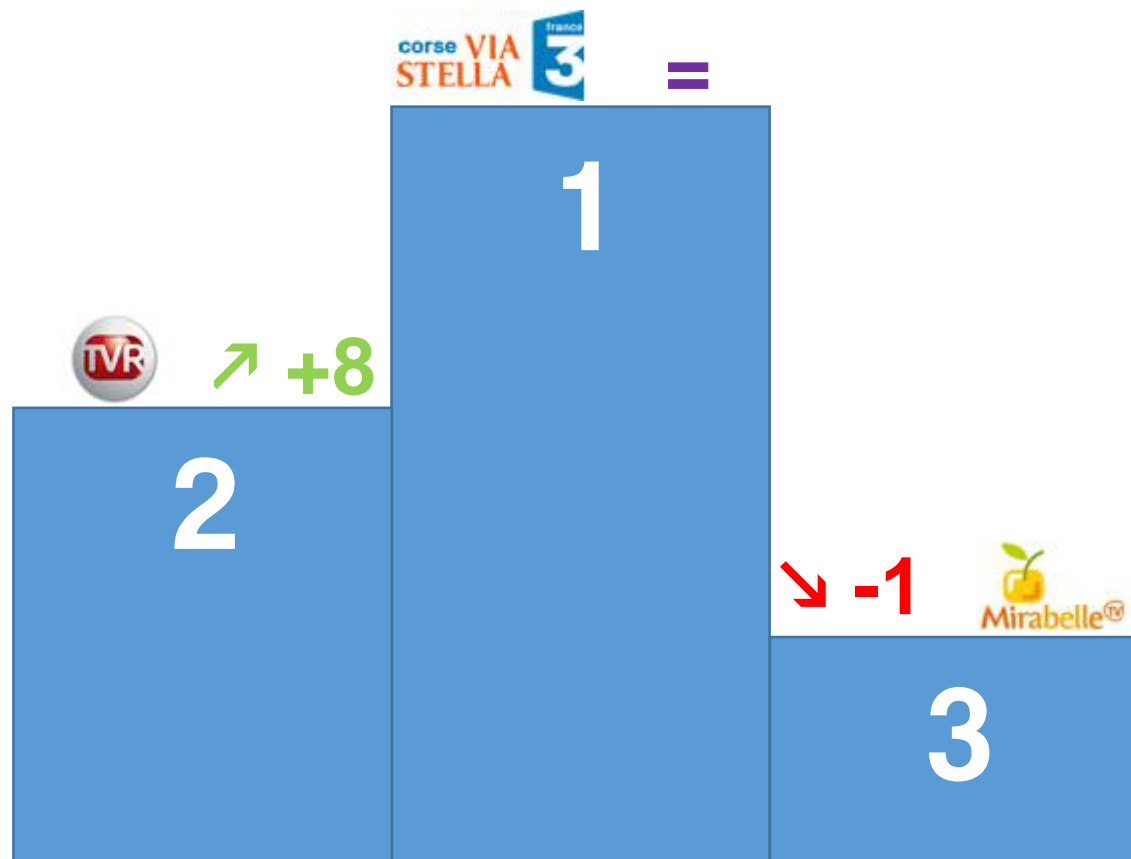

top 3 des chaines de la catégorie REGIONALES FR

Cette catégorie est composée des chaines :

Alsace20, Angers Télé, Azur TV (Nice), Canal 32 (Troyes), D!CI TV, France 3 Paris, France 3 Via Stella, IDF1, Le Mans TV, Ma Télé (St-Quentin), Mirabelle TV (Metz), Télé Grenoble Isère, TL7 (St-Etienne), TLM (Lyon), Télé Paese, Télé Nantes, Télélim TV (Limoges), TV Sud Cevennes, TV Sud Montpellier, TV Sud PO (Perpignan), TV Tours Val de Loire, TV7 Bordeaux, TVR (Rennes), Vosges Télévision, Wéo TV (Lille).

Suivi de :

4° : IDF1 ↘ -1 | 5° : Alsace20 ↗ +2 | 6° : Télé Nantes ↗ +3 | 7° : D!CI TV ↘ -3 | 8° : Canal 32 E | 9° : Wéo TV ↗ +2 | 10° : TLM ↘ -1
11° : Télé Paese ↘ -1 | 12° : Vosges TV ↘ -7 | 13° : TV Tours ↘ -7 | 14° : MaTélé E | 15° : Azur TV ↘ -2 | 16° : France 3 Paris E