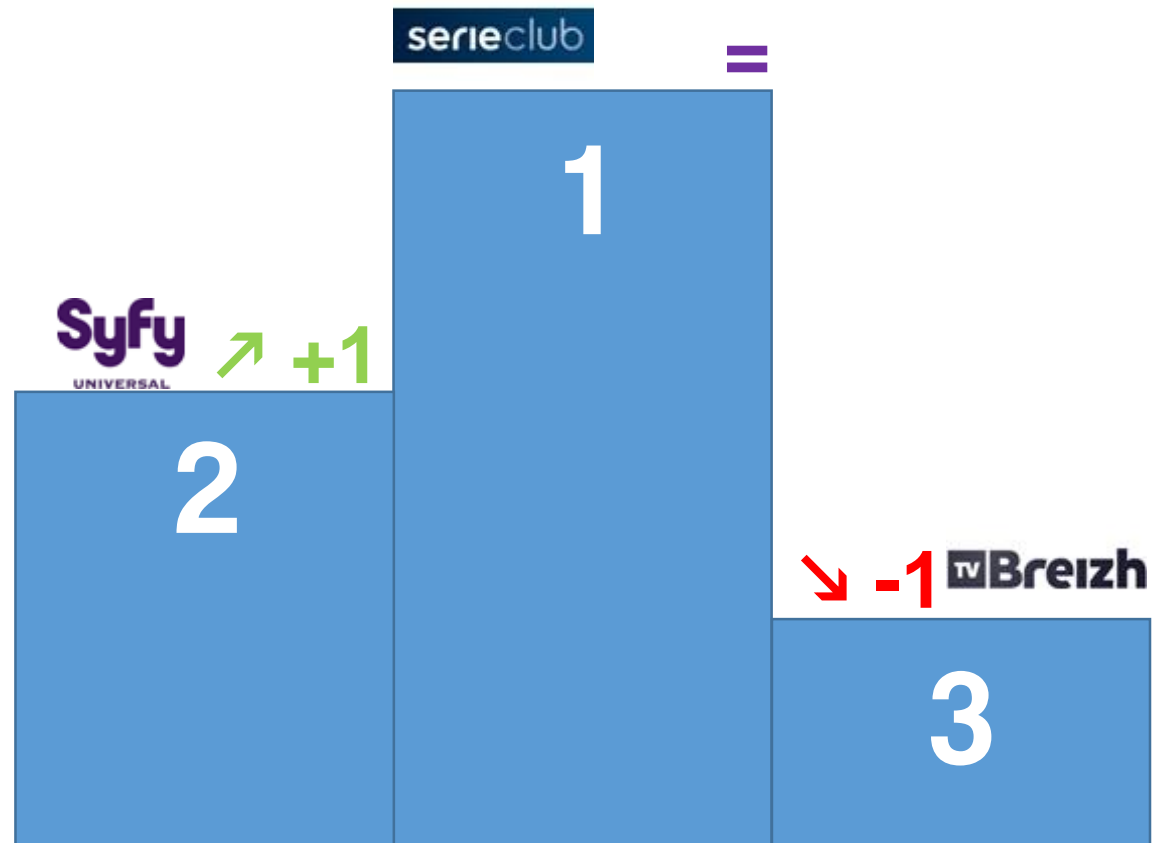

top 3 des chaines de la catégorie SERIES ET FICTION

Cette catégorie est composée des chaines :

13ème Rue, Comédie+, Série Club, Syfy Universal, TV Breizh.

Suivi de :

4° : 13ème rue = | 5° : Comédie+ =