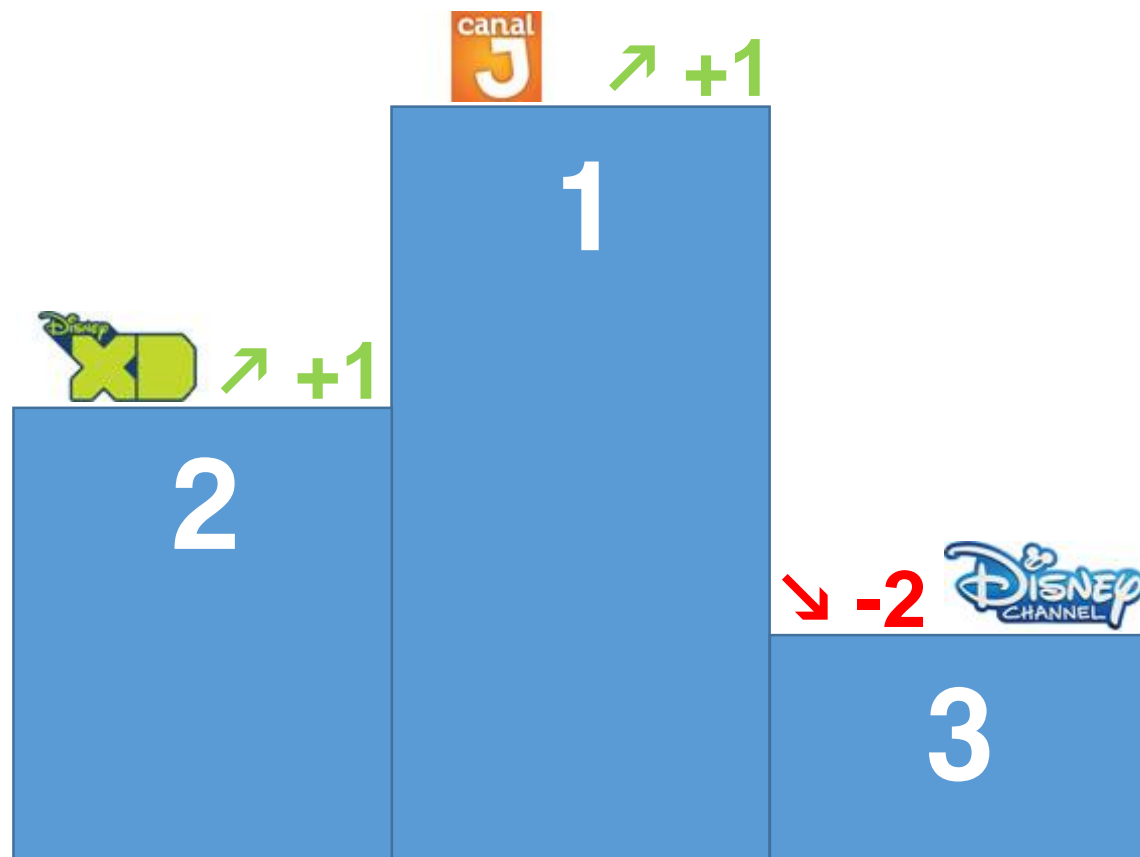

top 3 des chaines de la catégorie JEUNESSE

Cette catégorie est composée des chaines :

Boing, Boomerang, Canal J, Cartoon Network, Disney Channel, Disney Junior, Disney XD, June TV, Nickelodeon, Nickelodeon 4Teen, Nickelodeon Junior, Piwi+, Télétoon+, Tiji

Suivi de :

4° : Cartoon Network ↗ +2 | 5° : Boomerang ↘ -1 | 6° : Nickelodeon ↘ -1 | 7° : Piwi+ E | 8° : Nickelodeon 4teen ↗ +2
9° : Disney Junior E | 10° : Télétoon+ ↘ -3