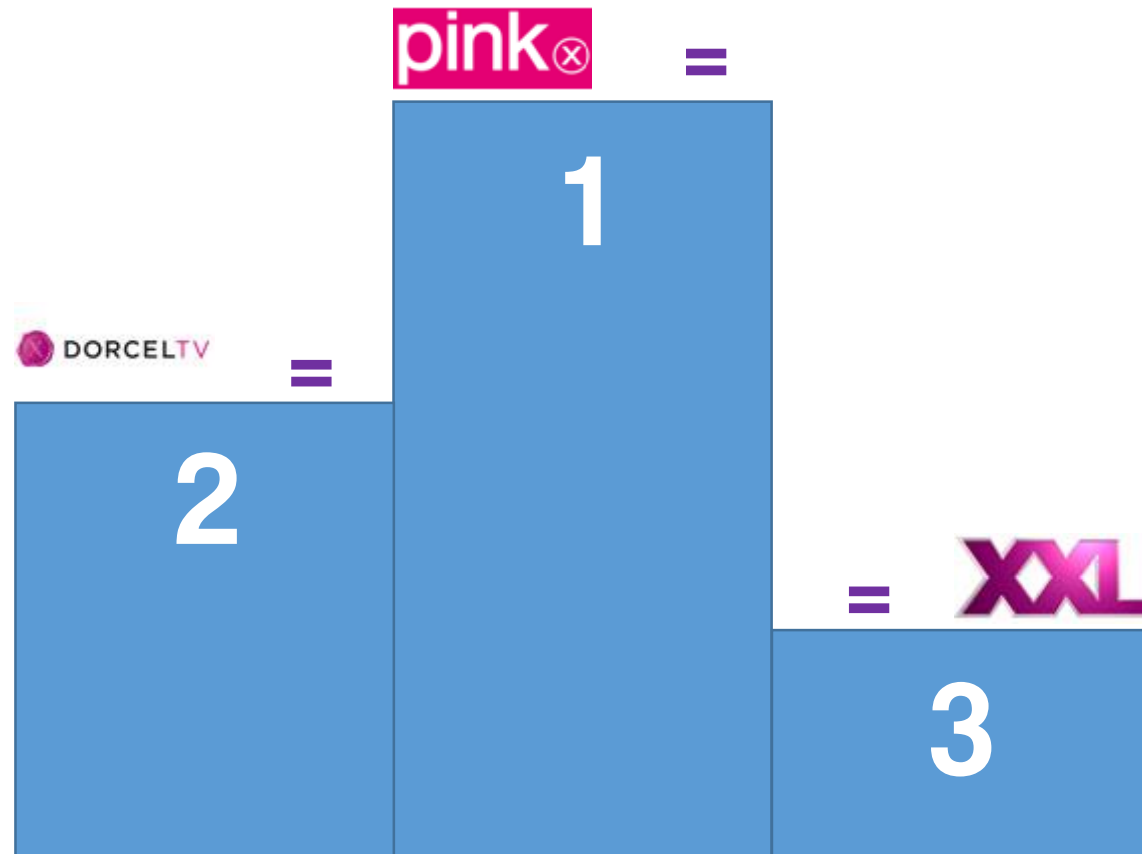

top 3 des chaines de la catégorie ADULTES

Cette catégorie est composée des chaines :

Blue Hustler, Dorcel TV, Dorcel XXX, FrenchLover TV, Hustler TV, Man-X, Pink X, Private TV, Stars XXX TV et XXL.

Suivi de :

4° : FrenchLover TV ↗ +1 | 5° : Dorcel XXX ↘ -1 | 6° : Private TV ↗ +1 | 7° : Stars XXX TV ↗ +1 | 8° : Man X ↗ +1 | 9° : Hustlertv ↘ -3