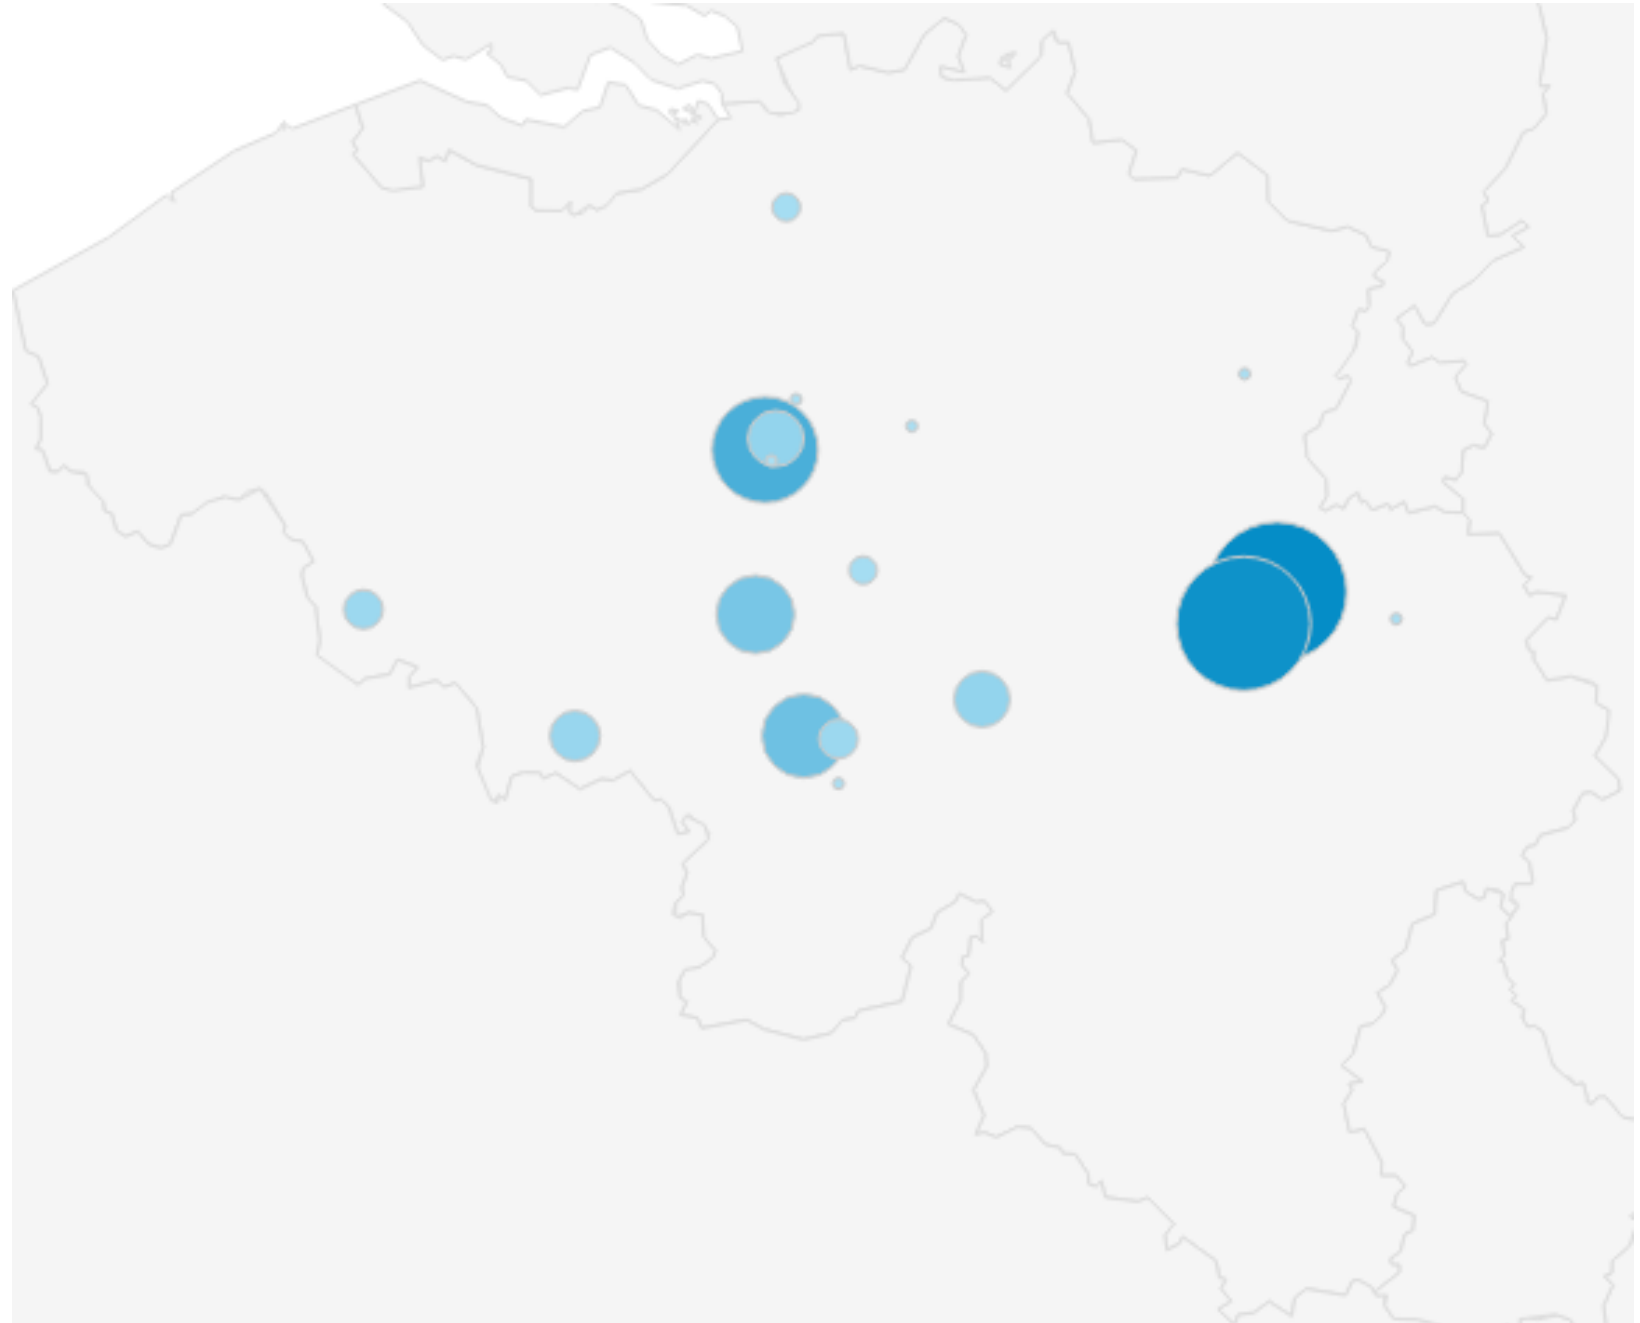

sur 68,71% des visiteurs du site.

## CLASSEMENT PAR CANTON

- 1° Zurich
- 2° Vaud
- 3° Neuchâtel
- 4° Bern
- 5° Lucerne
- 6° Solothurn
- 7° Genève
- 8° Valais

sur 6,47% des visiteurs du site.

# visiteurs par villes - Belgique

## CLASSEMENT

- |     |            |
|-----|------------|
| 1°  | Liège      |
| 2°  | Seraing    |
| 3°  | Brussels   |
| 4°  | Charleroi  |
| 5°  | Nivelles   |
| 6°  | Schaerbeek |
| 7°  | Namur      |
| 8°  | Frameries  |
| 9°  | Tournai    |
| 10° | Chatelet   |