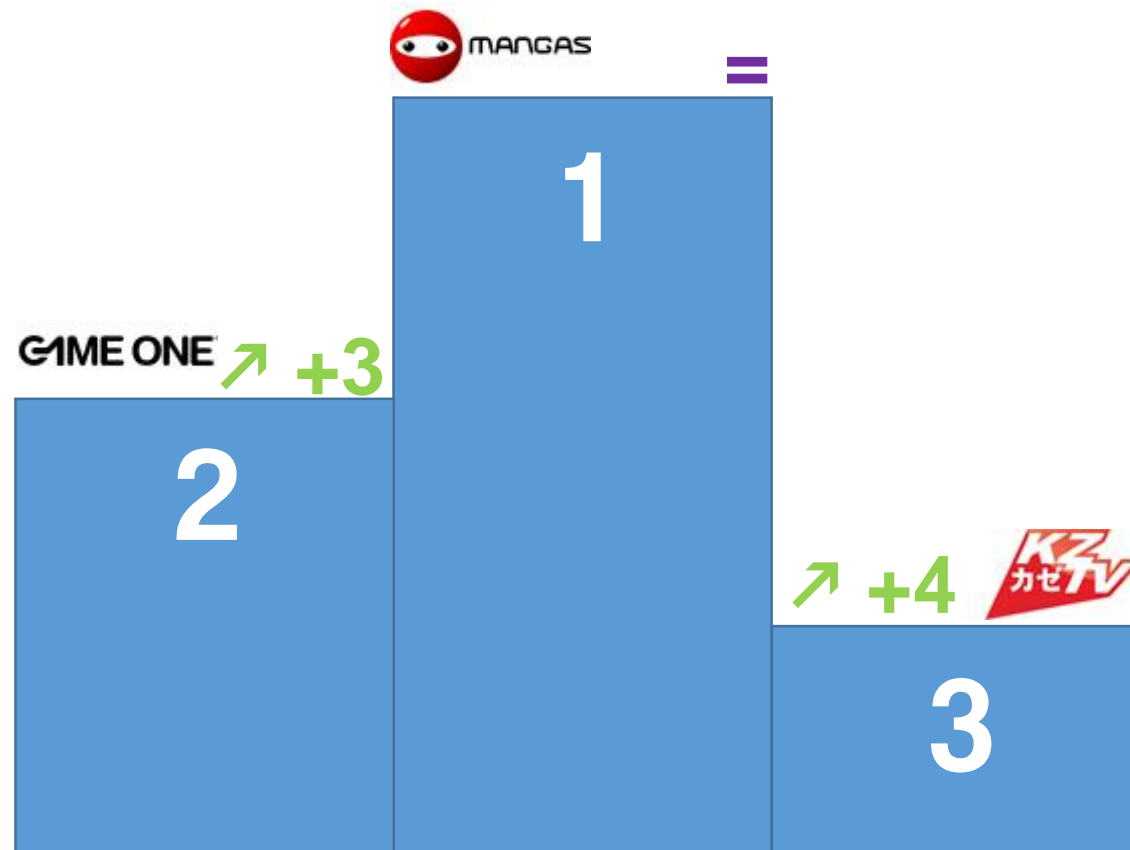

top 3 des chaines de la catégorie JEUNES ADULTES

Cette catégorie est composée des chaines :

BET, ENORME TV, Game One, Gong, Gong Max, J-One, KZTV, Mangas, MCE TV, MCM, MTV.

ATTENTION

BET est arrivée en milieu de mois.

Suivi de :

4° : MCM ↘ -1 | 5° : BET E | 6° : J-One = | 7° : ENORME TV ↘ -3 | 8° : Gong = | 9° : MTV ↘ -7 | 10° : Gong Max ↘ -1