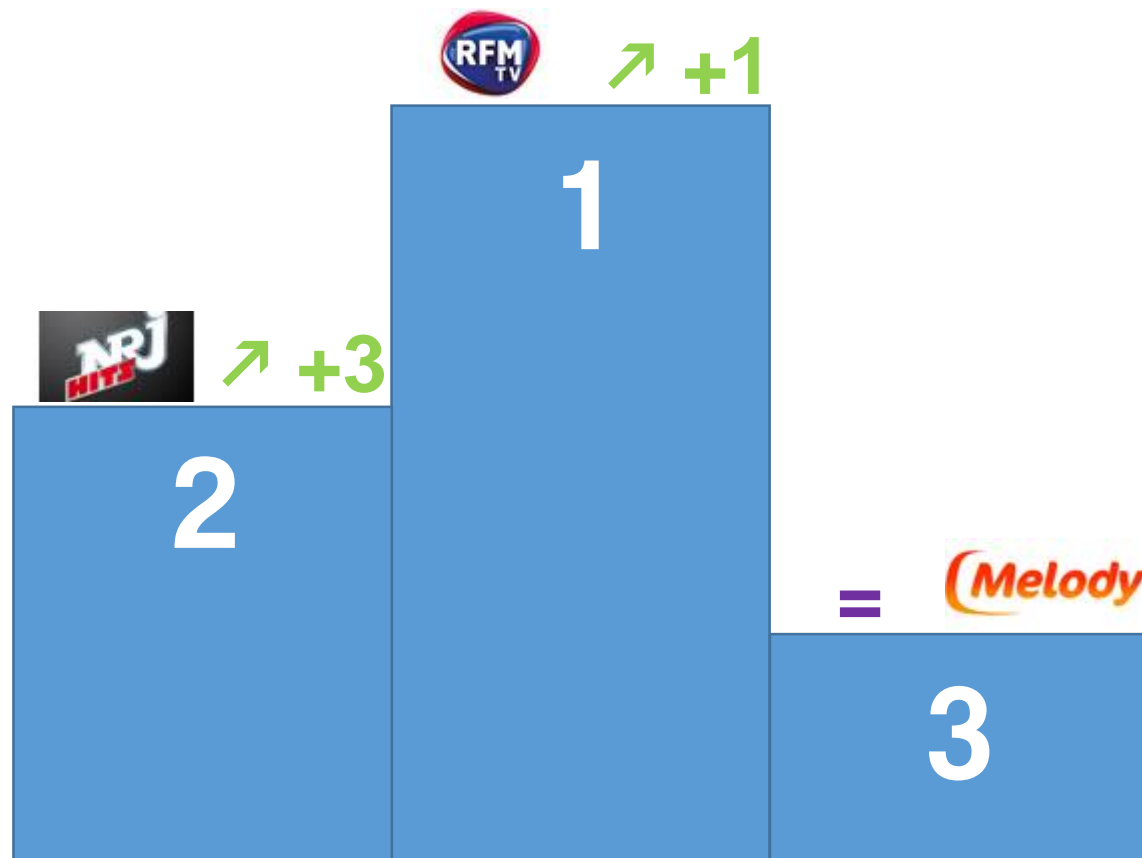

Top 3 des chaînes de la catégorie MUSIQUE

Cette catégorie est composée des chaînes :

Brava HD, Djazz TV, iConcerts HD, M6 Music, MCM Top, Mélody, Mezzo, Mezzo Live HD, MTV Dance Int., MTV Hits, MTV Live HD, MTV Rocks Int., NRJ Hits, RFM TV, Trace Africa, Trace Gospel, Trace Toca, Trace Tropical, Trace Urban, VH1 Classic Int., VH1 Int., Virgin Radio TV.

Suivi de :

4° : MCM Top = | 5° : M6 Music E | 6° : MTV Hits ↘ -5 | 7° : Trace Gospel ↘ -1 | 8° : Mezzo ↗ +2 | 9° : Trace Urban ↘ -1 |
10° : Virgin Radio TV E