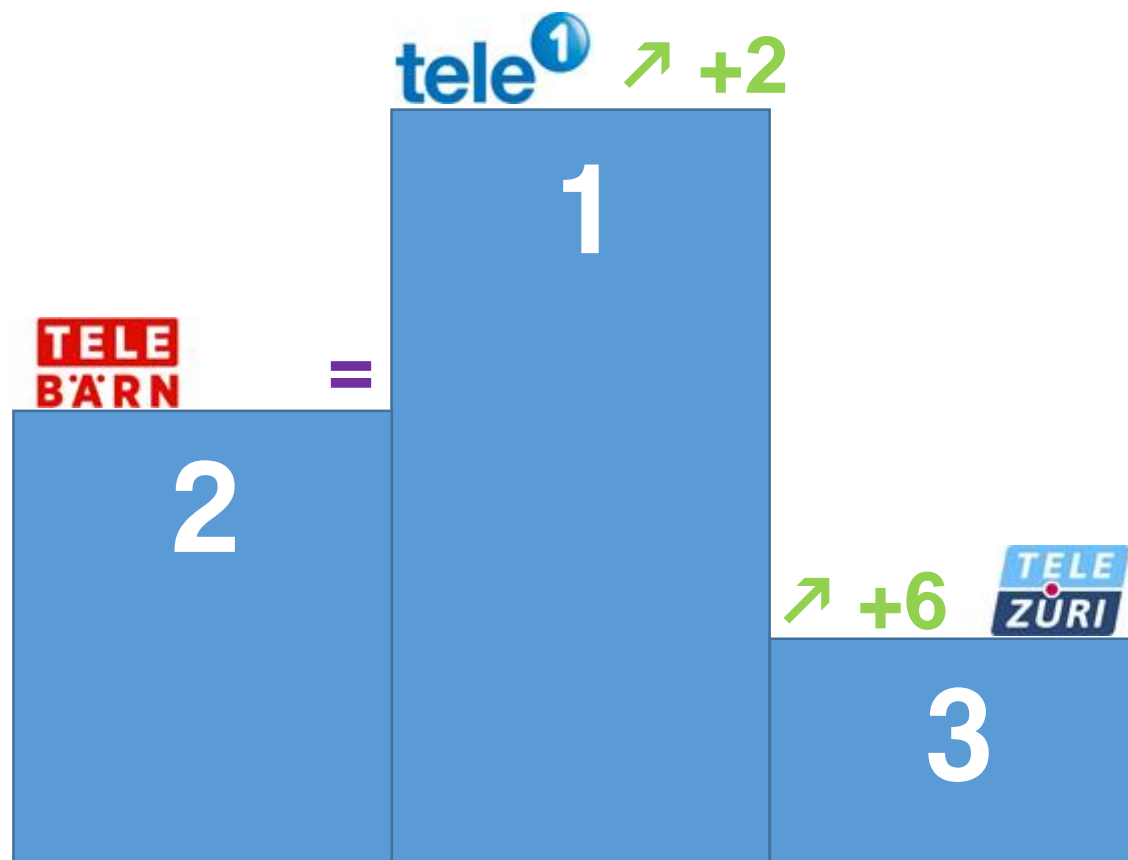

Top 3 des chaînes de la catégorie REGIONALES CH

Cette catégorie est composée des chaînes :

Canal 9, Canal Alpha Neuchâtel, Canal Alpha Jura, Kanal 9, Latélé, Léman Bleu, NyonRégion Télévision, Télé 1, TeleBilingue, Télé M1, TeleBärn, SüdOstSchweiz, Tele Züri.

Suivi de :

4 : Lemman Bleu ↗ +4 | 5° : Tele Bilingue E | 6° : Kanal 9 E | 7° : NyonRégion TV = | 8° : Tele M1 ↘ -3 | 9° : Canal Alpha E
10° : Canal Alpha Jura E