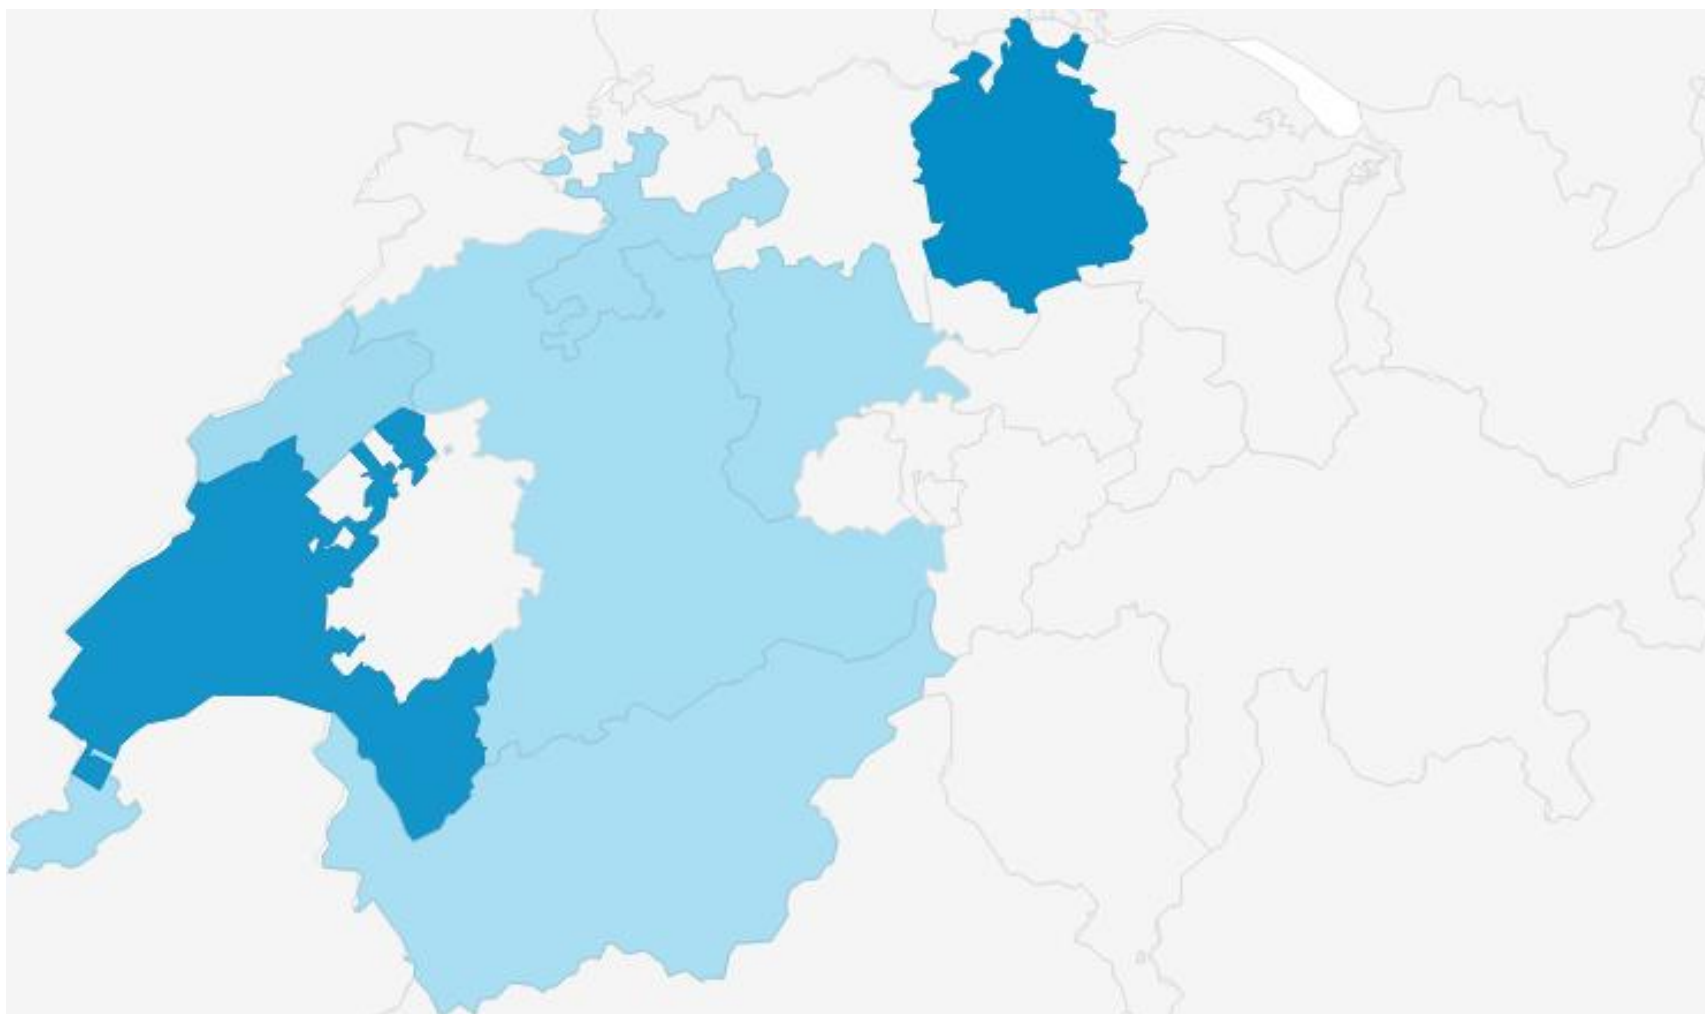

CLASSEMENT PAR CANTON

1. 1° Zurich
2. 2° Vaud
3. 3° Neuchâtel
4. 4° Bern
5. 5° Lucerne
6. 6° Solothurn
7. 7° Genève
8. 8° Valais

sur 6,47% des visiteurs du site.