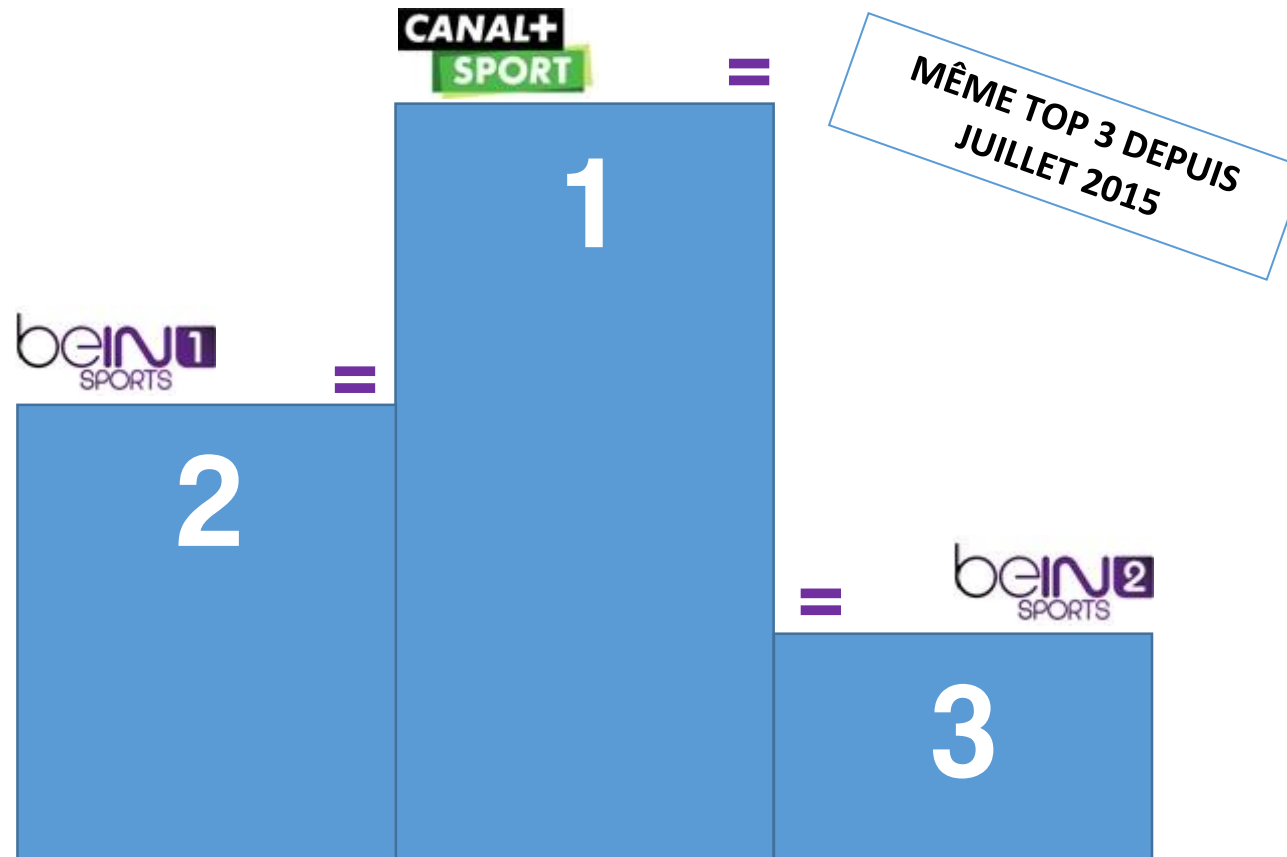

top 3 des chaines de la catégorie SPORT

Cette catégorie est composée des chaines :

AB Moteurs, beIN SPORTS 1, beIN SPORTS 2, beIN SPORTS 3, beIN SPORTS Max, Canal+ Sport, Equidia Life, Equidia Live, Eurosport, Eurosport 2, Extrême Sports Channel, Girondins TV, Golf+, Golf Channel, Kombat Sport, MCS Bien-Être, MCS Extrême, MCS Tennis, MCS, Motors TV, Nautical Channel, OLTV, OMTV, Onzeo, Trace Sport & Stars, UFC Premium.

Suivi de :

4° : beIN SPORTS 3 = | 5° : beIN SPORTS Max = | 6° : Equidia Live = | 7° : Eurosport 1 = | 8° : MCS Bien Etre E | 9° : AB Moteurs ↗ +1
10° : Eurosport 2 ↘ -2