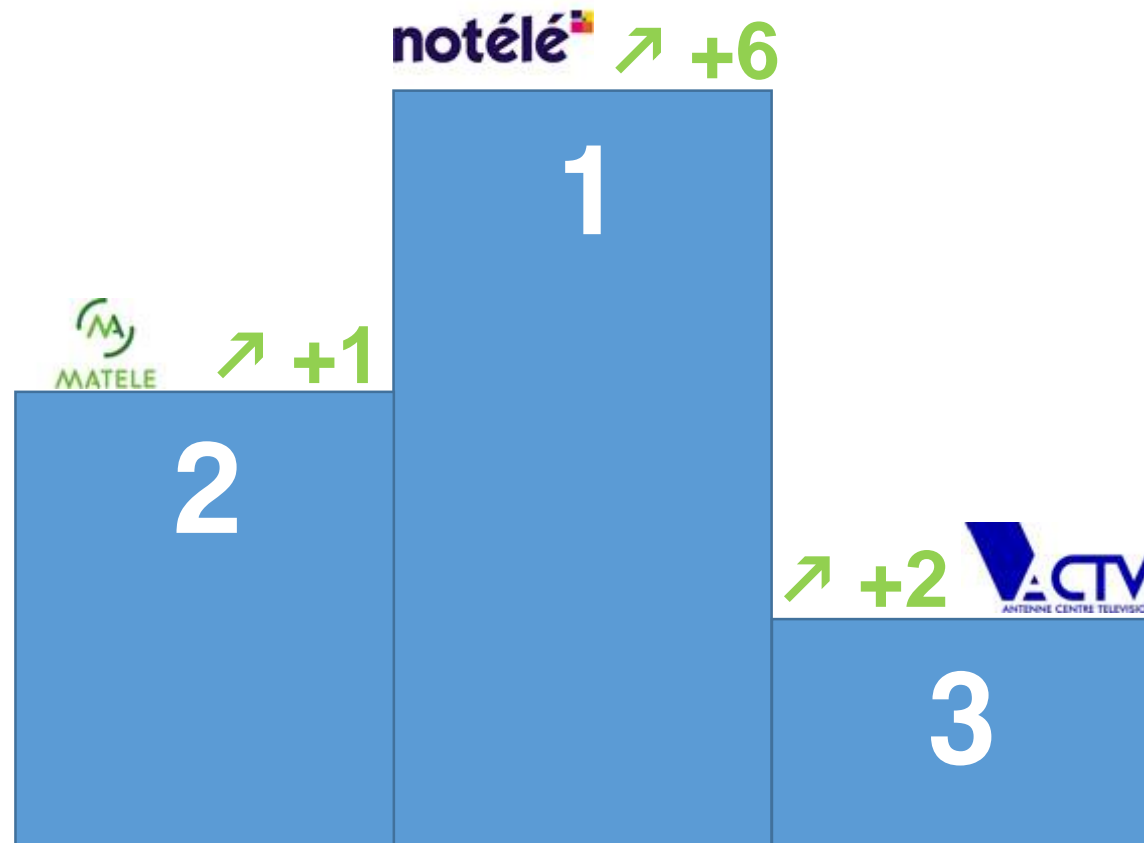

top 3 des chaines de la catégorie REGIONALES BE

Cette catégorie est composée des chaines :

Antenne Centre, Canal C, Canal Zoom, MaTélé, NoTélé, RTC Liège, Télé Bruxelles, Télé Vesdre, Télé Sambre et TV Lux.

Suivi de :

4 : TV Lux ↘ -3 | 5° : Télé Bruxelles ↗ +4 | 6° : Canal Zoom ↘ -2 | 7° : Canal C ↗ +4 | 8° : Télé MB ↗ +2 | 9° : TV COM ↘ -7
10° : RTC Liège ↘ -2 | 11° : Télé Sambre ↗ +4 | 11° : Télé Vesdre ↘ -2